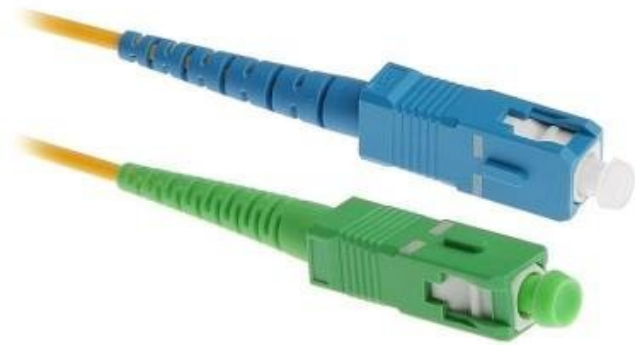

## MASTERLAN SCUPC/SCAPC-SSM.9/125-01

Cena celkem:	<b>102 Kč</b> <b>(bez DPH: 84 Kč)</b>
Běžná cena:	<b>112 Kč</b>
Ušetříte:	<b>10 Kč</b>
Kód zboží:	NOPFIE0029
Part No.:	SCupc/SCapc-SSM.9/125-01
Záruka:	26 měs.
Stav:	Nové zboží

### Masterlan 9/125 SC(upc)/SC(apc) SM 1 m

Optický patch kabel v simplex provedení se singlemodovým vláknem **9/125 µm** (typ G.657.A2). Kabel je dlouhý 1 m a je zakončený konektory **SC/SC**, broušení **UPC/APC**. Slouží k propojení dvou aktivních zařízení nebo aktivního zařízení s pasivním (optické rozvaděče, optické vany).

### ZÁKLADNÍ SPECIFIKACE

**Typ pláště:** LSOH

**Provedení:** simplex

**Typ vlákna:** singlemode

**Specifikace vlákna:** 9/125 um

**Konektor:** SC / SC

**Broušení:** UPC / APC

**Délka:** 1 m