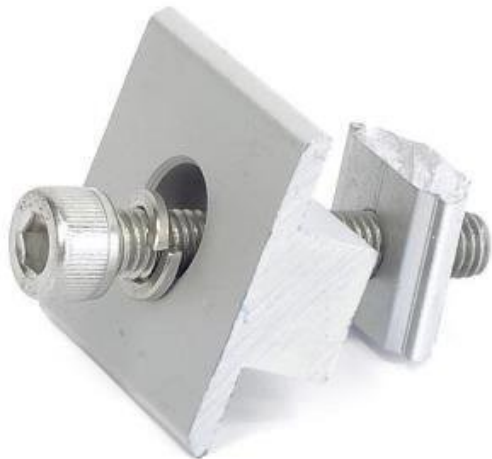

XTEND SOLARMI SCSD-40

Cena celkem:	25 Kč (bez DPH: 21 Kč)
Běžná cena:	28 Kč
Ušetříte:	3 Kč
Kód zboží:	SCSD-40
Part No.:	SCSD-40
Záruka:	26 měs.
Stav:	Nové zboží

Popis

Xtend Solarmi SCSD-40

Držák (středový) slouží pro uchycení solárních panelů z obou stran na hliníkovou lištu řady **SC**. Upevňuje se pomocí imbusového klíče **M8**.

ZÁKLADNÍ SPECIFIKACE

Kompatibilita: lišta SC, solar. panel 35/40 mm

Materiál: hliníková slitina

Barva: šedá

Více informací o tom, jak připravit konstrukci pro uchycení solárních panelů na střechu naleznete na následujícím odkazu.

[Sestava držáků pro pole solárních panelů na střechu.](#)

Instalace je velmi snadná kdekoliv na liště: