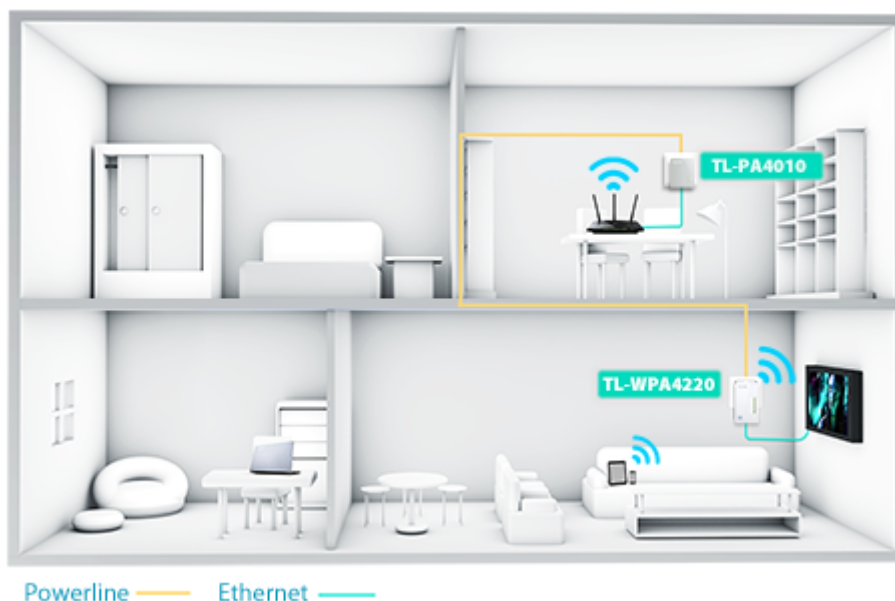

### TP-Link TL-WPA4220

TL-WPA4220 rozšíří vaše internetové připojení do každé místnosti domu pomocí stávající elektrické sítě.

TL-WPA4220 je vybaven tlačítkem klonování Wi-Fi pro velké rozšíření dosahu, což znamená, že může automaticky zkopírovat identifikátor SSID a heslo vašeho routeru. Tímto způsobem adaptér TL-WPA4220 zjednodušuje konfiguraci Wi-Fi a umožňuje bezproblémový roaming v rámci domácí sítě.

S pokročilou technologií HomePlug AV adaptér TL-WPA4220 poskytuje uživatelům stabilní a vysokorychlostní přenos dat rychlostí až 500 Mbit/s na vzdálenost až 300 metrů. Je skvělou volbou pro kompletní domácí řešení určené pro připojení všech síťově kompatibilních zařízení – od počítačů a herních konzolí až po set-top boxy pro IPTV, tiskárny a pevné disky NAS.