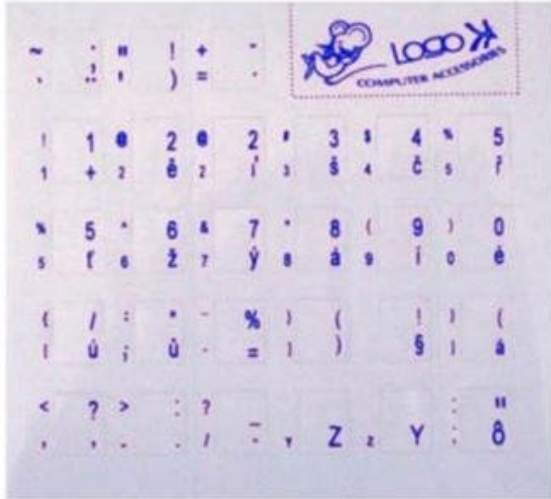

PŘELEPKY NA KLÁVESNICI PREMIUMCORD CZ MODRÉ

Cena celkem:

19 Kč

(bez DPH: 16 Kč)

Běžná cena:

21 Kč

Ušetříte:

2 Kč

Kód zboží:

DOP10019

Part No.:

pkczm

Záruka:

24 měs.

Stav:

Nové zboží

Popis

Přelepky na klávesnici PremiumCord CZ modré

Speciální průhledná samolepící fólie s českými znaky v modré barvě pro polepení klávesnic.

Přelepky na klávesnici slouží především jako doplněk klávesnic s americkým či jiným rozložením, kde chybí specifické klávesy standardního českého rozložení, jako jsou písmena s háčky a čárkami, "Z/Y" a ostatní klávesy alfanumerické části.