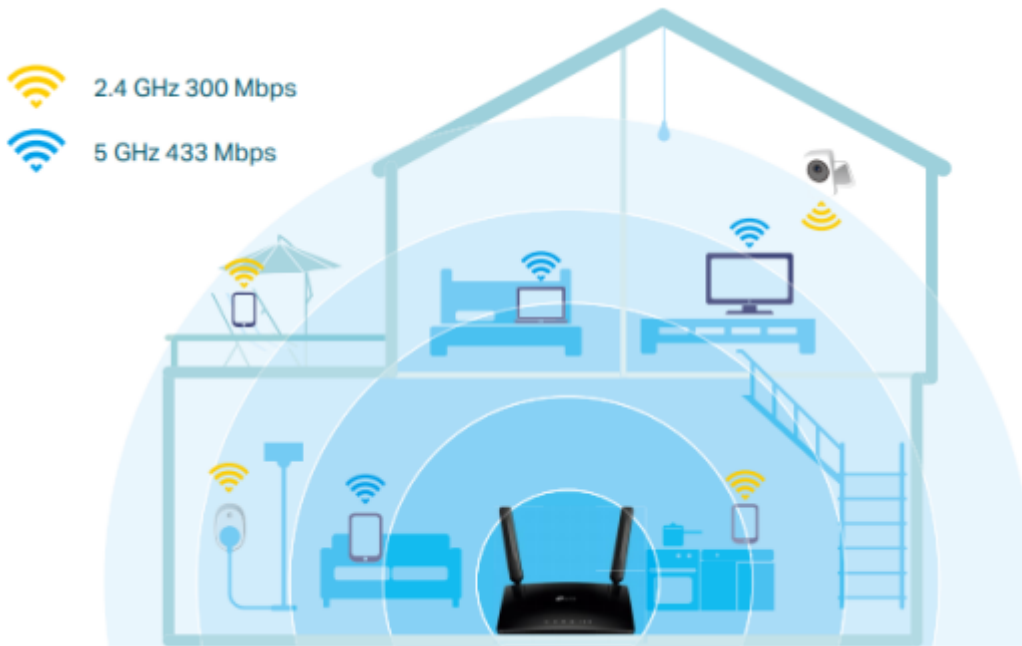

Bezdrátový **LTE** router s duálním pásmem AC750 sdílí LTE síť s několika Wi-Fi zařízeními a umožňuje stahování rychlostí **až 150 MBit/s**.

LTE router vytváří simultánní bezdrátovou síť s celkovou přenosovou rychlostí **až 733 MBit/s**. Tyto dvě bezdrátové sítě, využívající pásmo **2,4 GHz a 5 GHz**, poskytují optimalizovaný výkon a minimalizují rušení signálu. Integrované antény s pokročilou technologií a nejnovější bezdrátová technologie zajišťují stabilní připojení a výborné pokrytí. Díky portu **WAN/LAN** může router také podporovat širokou škálu typů připojení, včetně kabelových, optických a DSL modemů.

Snadné nastavení a správa pomocí mobilní aplikace Tether

Bezplatná **aplikace Tether** je k dispozici pro zařízení s operačním systémem Android i iOS, abyste mohli router snadno zprovoznit a spravovat nastavení vaší sítě.