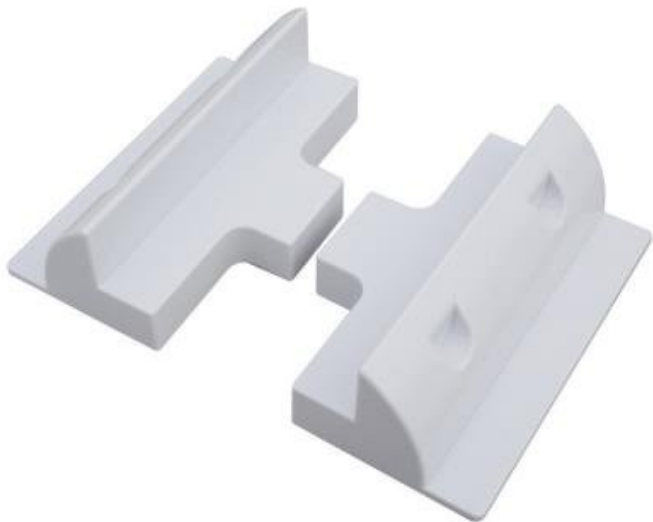

XTEND SOLARMI SPSIDE2

Cena celkem:	203 Kč
	(bez DPH: 167 Kč)
Běžná cena:	223 Kč
Ušetříte:	20 Kč
Kód zboží:	SOPGWL0045
Part No.:	SPSIDE2
Záruka:	26 měs.
Stav:	Nové zboží

Popis

Xtend Solarmi SPSIDE2

Plastové postranní držáky pro solární panely (2ks sada) slouží pro připevnění solárního panelu s hliníkovým rámem na střechu karavanu apod.

Pro spolehlivé uchycení doporučujeme 2 sady.

Parametry a specifikace:

- Balení 2ks postranních držáků pro uchycení solárních panelů např. na střechu domu, karavanu, dodávky, lodě atd.
- upevnění pomocí lepidel, pro extra bezpečnost lze provrtat a přišroubovat.
- barva: bílá
- rozměry: 180 x 90 x 65 mm
- kvalitní UV odolný ABS plast