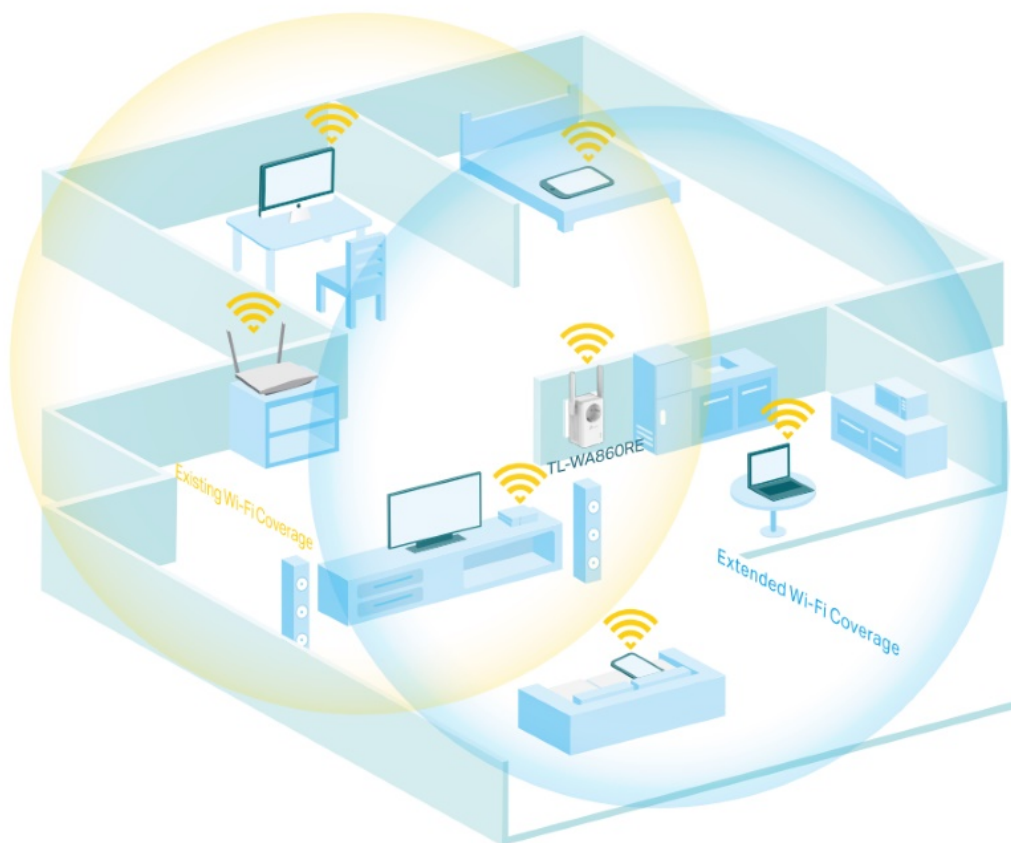

Opakovač signálu **s průchozí zásuvkou** je určen k rozšíření pokrytí a zlepšení signálu stávající bezdrátové sítě a odstranění „mrtvých zón“. Díky rychlosti až **300Mbit/s** s podporou standardů 802.11b/g/n, tlačítku **Range Extender (Opakovač signálu)**, miniaturní velikosti a nástěnné konstrukci nebylo rozšíření bezdrátové sítě nikdy jednodušší. Kromě toho, přidaná zásuvka zajišťuje napájení jiných elektrických zařízení. A co víc, díky ethernetovému portu může opakovač signálu TL-WA860RE fungovat jako **bezdrátový adaptér** a přeměnit tak kabelové zařízení na bezdrátové.

ZÁKLADNÍ SPECIFIKACE

Standard Wi-Fi: IEEE 802.11b/g/n

Rychlost datového přenosu: 300 Mb/s

Anténa: 2 x externí neodnímatelná

Porty: 1 x RJ-45

Frekvence: 2400 - 2483,5 MHz

Zabezpečení: 64/128/152-bit WEP, WPA-PSK / WPA2-PSK