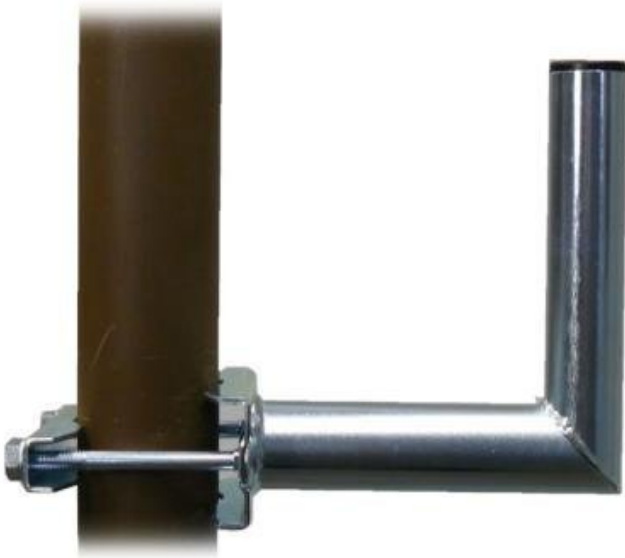

DRŽÁK WAVERF PK20S42 NA STOŽÁR 20CM

Cena celkem:

287 Kč

(bez DPH: 238 Kč)

Běžná cena:

316 Kč

Ušetříte:

29 Kč

Kód zboží:

SATWAR0007

Part No.:

3021301E

Záruka:

26 měs.

Stav:

Nové zboží

Popis

WaveRF 3021301E

Držák vhodný k připevnění na stožár nebo svislou trubku, pro uchycení satelitních parabol a větších antén. Povrchově upraveno galvanickým zinkem.

ZÁKLADNÍ SPECIFIKACE

Délka odsazení: 200 mm

Celková výška držáku: 200 mm

Pracovní výška držáku: 160 mm

Průměr trubky: 42 mm

Základna: 3 mm silný zubatec k uchycení na trubku 25-70 mm

Hmotnost: 1200 g