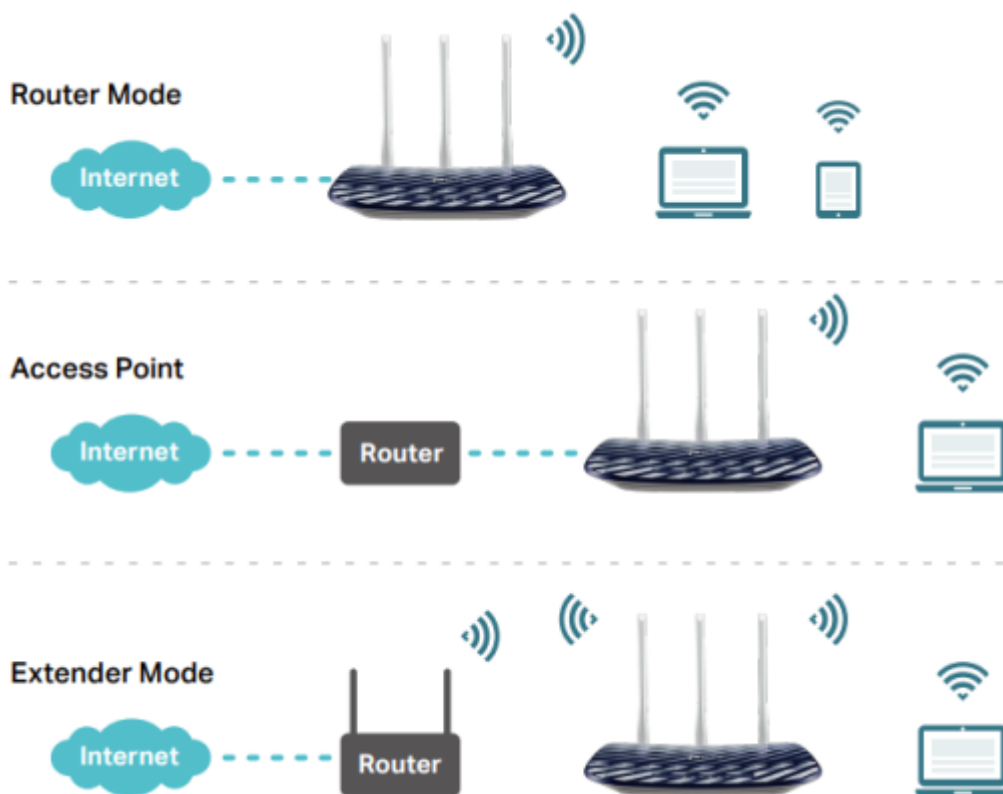

Díky vyšší energetické úspornosti a robustnímu zabezpečení je standard **802.11ac** dokonalý způsob, jak zrychlit domácí multimediální síť a vyřešit přetížení, které několik zařízení může způsobit. Díky bezdrátové rychlosti **433 Mbit/s v pásmu 5 GHz** a **300 Mbit/s v pásmu 2,4 GHz** nabízí flexibilitu dvou vyhrazených sítí a zajišťuje ohromující výkon bezdrátové sítě. Jednoduché úkoly mohou být provozovány v pásmu 2,4 GHz, zatímco on-line hraní her nebo streamování HD videa, mohou být provozovány v pásmu 5 GHz - vše současně.

Snadné nastavení a správa pomocí mobilní aplikace Tether

Bezplatná **aplikace Tether** je k dispozici pro zařízení s operačním systémem Android i iOS, abyste mohli router snadno zprovoznit a spravovat nastavení vaší sítě.