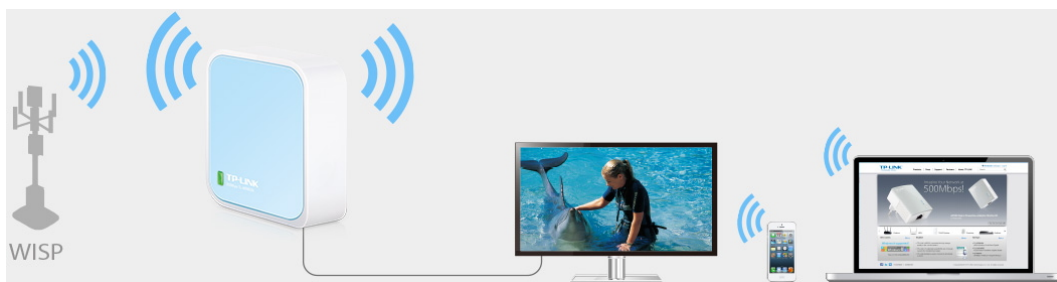

Režim hotspot

Užijte si bezdrátový přístup k internetu připojením k venkovnímu WISP Access Pointu.