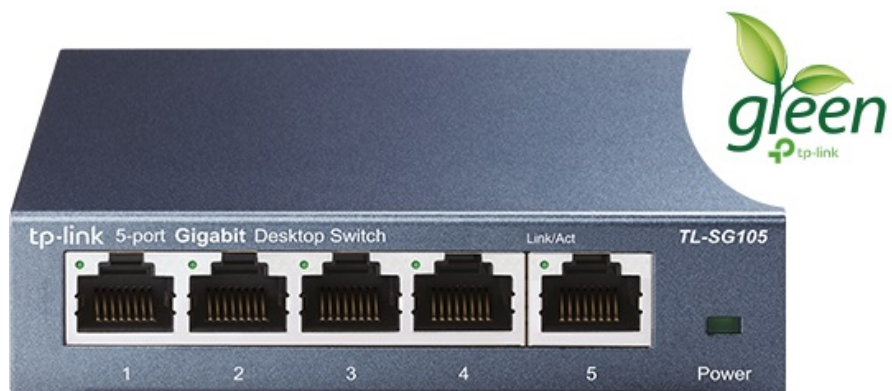

SWITCH TP-LINK TL-SG105

Cena celkem:	509 Kč (bez DPH: 421 Kč)
Běžná cena:	560 Kč
Ušetříte:	51 Kč
Kód zboží:	NAPTPL1031
Part No.:	TL-SG105
Záruka:	60 měs.
Stav:	Nové zboží

Popis

TP-Link TL-SG105

Vysokorychlostní **5portový** stolní switch v kovovém těle představuje snadný způsob přechodu na **gigabitový ethernet**. Zvyšte rychlost svého síťového serveru a páteřních připojení nebo proměňte gigabitovou rychlost ve stolních počítačích v realitu. Switch TL-SG105 se navíc může pochlubit podporou **AUTO-MDIX** a funkcí řízení toku dat (**flow control**).

S inovativní technologií úspory energie (**Green Ethernet**) dokáže switch **snížit spotřebu energie až o 65 %**, což z něj činí ekologické řešení pro vaši domácí nebo firemní síť.

- 5 x 10/100/1000Mbps Auto-Negotiation RJ45 port s podporou Auto-MDI/MDIX
- Green Ethernet technologie
- IEEE 802.3x flow control (řízení toku dat)
- Kovové provedení a možná montáž na stěnu
- Podpora 802.1p/DSCP QoS a IGMP Snooping funkce
- Plug and play

Součástí balení je napájecí adaptér (5 V/0,6 A).

ZÁKLADNÍ SPECIFIKACE

Porty: 5 x RJ-45 10/100/1000 Mb/s

PoE: ne

Kapacita switche: 10 Gb/s

Rychlost směrování: 7,4 Mp/s

Rozměry: 100 x 98 x 25 mm