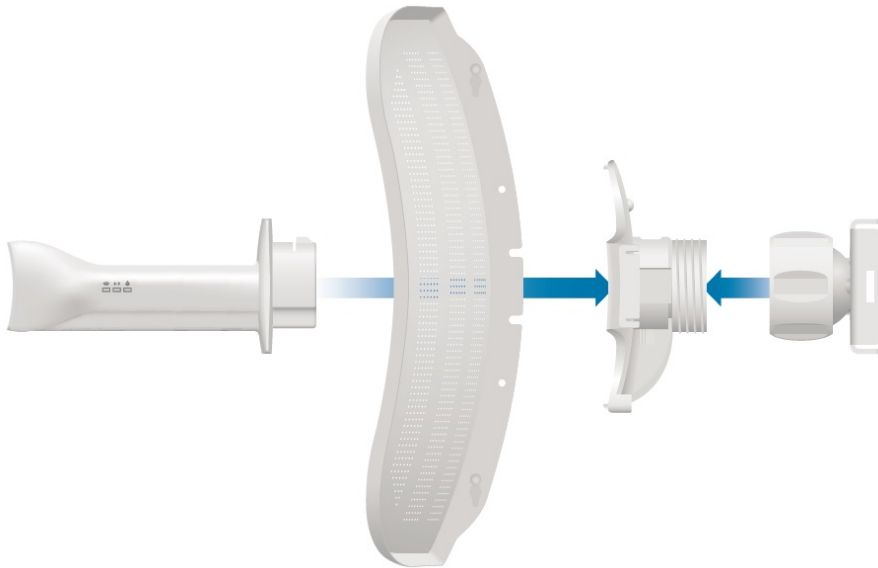

LiteBeam (LBE-M5-23) je výkonná kompletní venkovní jednotka včetně 23 dBi antény pro pásmo 5 GHz vhodná jako klientské zařízení nebo pro spoj bod-bod. Jednotka umožňuje komunikaci rychlostí až 100 Mbps.

LiteBeam využívá nově navrženou **odlehčenou konstrukci antény** pro snadnější montáž bez nářadí. Patentovaná technologie InnerFeed integruje celou rádiovou část přímo do zářiče, který je krytý vysoce odolným UV stabilizovaným plastem.

Pro vysoké přenosové rychlosti jednotka využívá standard 802.11a/n a revoluční protokol **AirMAX (TDMA)** pro dosažení nízkých latencí. Anténní systém se skládá z **23dBi antény**. S jednotkami LiteBeam je tak možné připojit klienta až na vzdálenost 30 km.

Výhodou Litebeam je **vodováha a inovativní kloubový držák**, díky němu je možné anténu natočit do požadované polohy a přesně zaměřit.

I přes parabolickou anténu naleznete jednotku v praktickém kompaktním balení. **Skvělý poměr cena/výkon a snadná instalace** předurčuje k masivnímu nasazení do bezdrátových sítí.