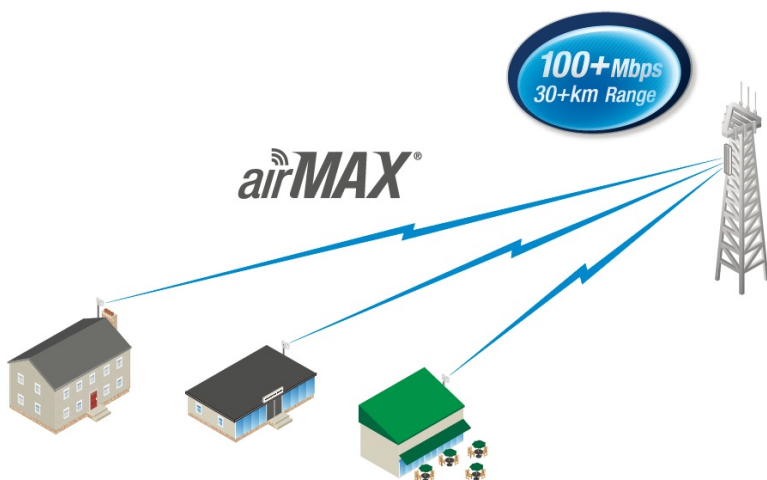

ACCESS POINT UBIQUITI LITEBEAM M5-23

Cena celkem:	1 258 Kč
	(bez DPH: 1 040 Kč)
Běžná cena:	1 384 Kč
Ušetříte:	126 Kč
Kód zboží:	NAAUBT1073
Part No.:	LBE-M5-23
Záruka:	26 měs.
Stav:	Nové zboží

Popis

Ubiquiti LiteBeam M5-23

LiteBeam (LBE-M5-23) je výkonná kompletní venkovní jednotka včetně 23 dBi antény pro pásmo 5 GHz vhodná jako klientské zařízení nebo pro spoj bod-bod. Jednotka umožňuje komunikaci rychlostí až 100 Mbps.

LiteBeam využívá nově navrženou **odlehčenou konstrukci antény** pro snadnější montáž bez nářadí. Patentovaná technologie InnerFeed integruje celou rádiovou část přímo do zářiče, který je krytý vysoce odolným UV stabilizovaným plastem.

Pro vysoké přenosové rychlosti jednotka využívá standard 802.11a/n a revoluční protokol **AirMAX (TDMA)** pro dosažení nízkých latencí. Anténní systém se skládá z **23dBi antény**. S jednotkami LiteBeam je tak možné připojit klienta až na vzdálenost 30 km.