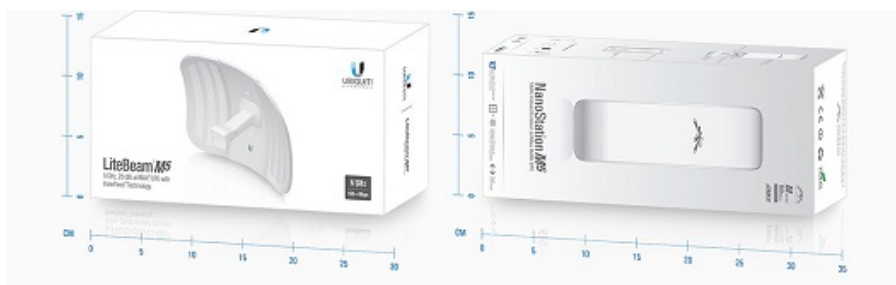

LiteBeam (LBE-M5-23) je výkonná kompletní venkovní jednotka včetně 23 dBi antény pro pásmo 5 GHz vhodná jako klientské zařízení nebo pro spoj bod-bod. Jednotka umožňuje komunikaci rychlostí až 100 Mbps.

LiteBeam využívá nově navrženou **odlehčenou konstrukci antény** pro snadnější montáž bez nářadí. Patentovaná technologie InnerFeed integruje celou rádiovou část přímo do zářiče, který je krytý vysoce odolným UV stabilizovaným plastem.

Pro vysoké přenosové rychlosti jednotka využívá standard 802.11a/n a revoluční protokol **AirMAX (TDMA)** pro dosažení nízkých latencí. Anténní systém se skládá z **23dBi antény**. S jednotkami LiteBeam je tak možné připojit klienta až na vzdálenost 30 km.

Výhodou Litebeam je **vodováha a inovativní kloubový držák**, díky němu je možné anténu natočit do požadované polohy a přesně zaměřit.

I přes parabolickou anténu naleznete jednotku v praktickém kompaktním balení. **Skvělý poměr cena/výkon a snadná instalace** předurčuje k masivnímu nasazení do bezdrátových sítí.