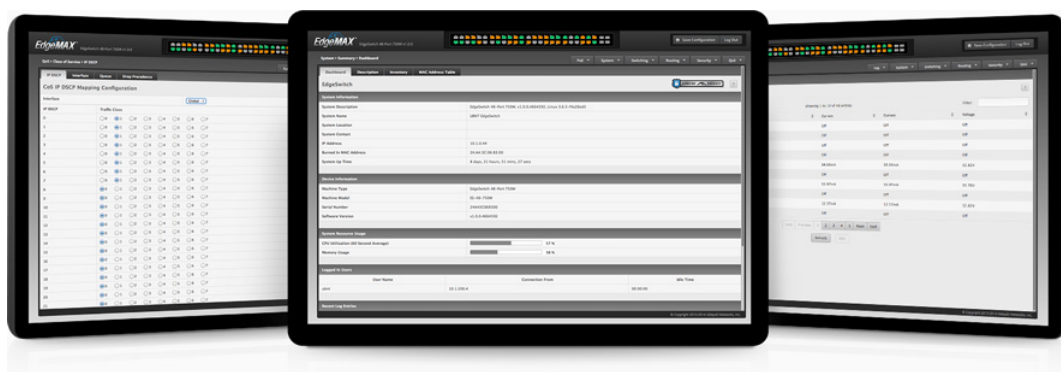

Popis

Ubiquiti EdgeSwitch ES-24-250W

EdgeSwitch (**ES-24-250W**) je ideální pro malé a střední firmy, které požadují spolehlivý switch s managementem v profesionálním provedení určený pro montáž do racku.

EdgeSwitch ES-24-250W je vysoce výkonný, plně gigabitový **L2+L3** switch známého výrobce Ubiquiti z platformy EdgeMAX. Je osazen **24 Gbit ethernetovými porty a dvěma Gbit SFP porty**. Switch má vysokou **propustnost až 26 Gbps**. Jednou z největších předností tohoto switchu je **podpora PoE+ a pasivního PoE na každém portu**. Ve výchozím nastavení EdgeSwitch automaticky detekuje **802.3af/at** na připojeném zařízení, tak aby mohlo zařízení automaticky přijímat PoE. Pasivní PoE 24V je nutné ručně povolit.

Je vybaven operačním systémem **EdgeOS** s webovou administrací. Administrace je postavena na stejném enginu jako většina nových Ubiquiti zařízení. Díky terminálové konzoli CLI (Command Line Interface), dostupné přes telnet a SSH, je možné využít plný potenciál tohoto switchu a nastavit vše potřebné v příkazovém řádku.