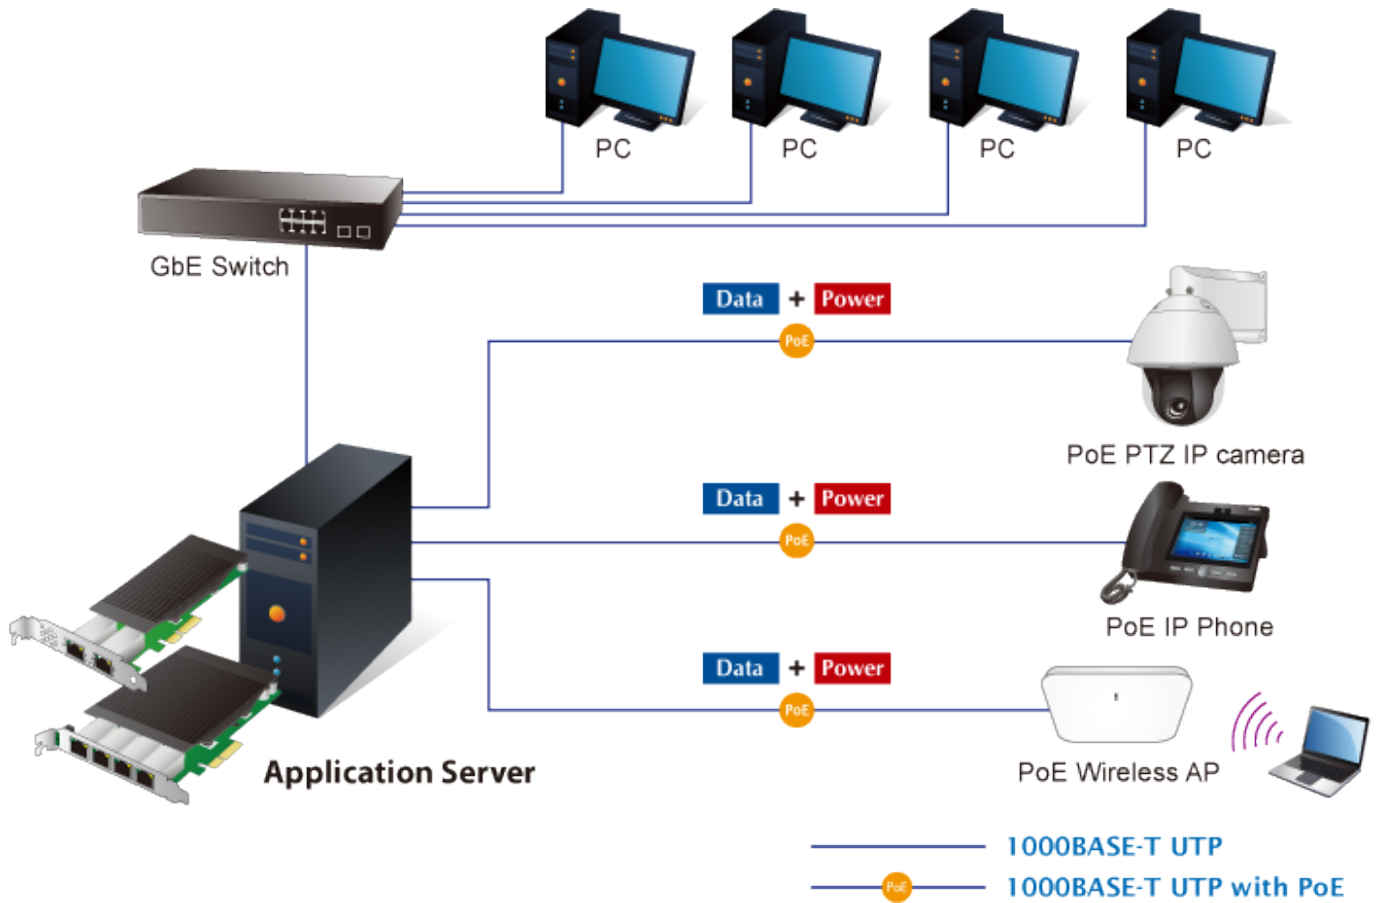

◆ Working with PoE sensor for industrial network