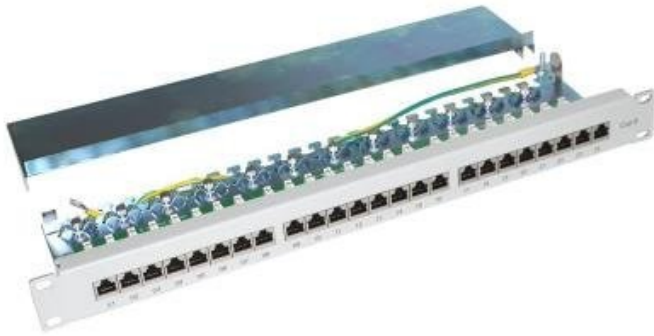

## XTENDLAN XL-PP19-24C6S-A-GREY

Cena celkem:	<b>1 249 Kč</b> <b>(bez DPH: 1 032 Kč)</b>
Běžná cena:	<b>1 374 Kč</b>
Ušetříte:	<b>125 Kč</b>
Kód zboží:	NETXTE5874
Part No.:	XL-PP19-24C6S-A-GREY
Záruka:	26 měs.
Stav:	Nové zboží

### XtendLanXL-PP19-24C6S-A-GREY

Propojovací patch panel **osazený 24 porty Cat6**. Zařízení vyniká kvalitním zpracováním, které s přehledem zvládne 200 zářezů a 1000 zapojení a odpojení. Panel je **stíněný** a jeho horní kryt lze jednoduše sejmout díky technologii "Clip Lock" bez použití náradí. Součástí těla panelu je vyvazovací lišta pro pevné připevnění kabelů. **Vhodné pro vodiče AWG 23.**

### ZÁKLADNÍ SPECIFIKACE

**Počet portů:** 24

**Výška:** 1U

**Provedení racku:** 19"