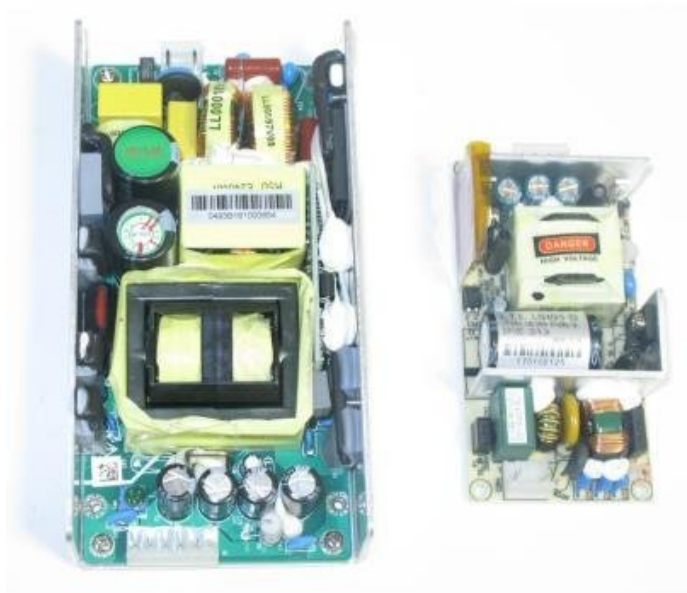

PLANET NAPÁJECÍ ZDROJ PRO POE-1200G

Cena celkem:	1 422 Kč (bez DPH: 1 175 Kč)
Běžná cena:	1 564 Kč
Ušetříte:	142 Kč
Kód zboží:	NETPLA2091
Part No.:	4150-712004-004+4150-75 2250-10
Záruka:	26 měs.
Stav:	Nové zboží

Popis

PLANET napájecí zdroj pro POE-1200G

Náhradní napájecí zdroj pro PoE injektor PLANET POE-1200G.

ZÁKLADNÍ SPECIFIKACE

Max. výstupní výkon: 50 W

Napětí: 12 V

Proud: 4,2 A

Určeno pro: PLANET POE-1200G