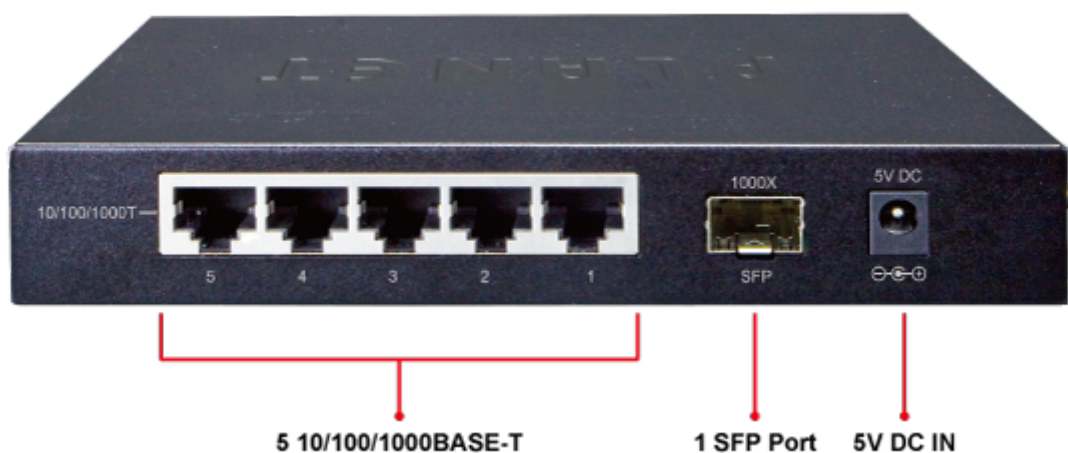

## SWITCH PLANET GSD-603F

Cena celkem:

**896 Kč**  
**(bez DPH: 741 Kč)**

Běžná cena:

**986 Kč**

Ušetříte:

**90 Kč**

Kód zboží:

NETPLA1794

Part No.:

GSD-603F

Záruka:

38 měs.

Stav:

Nové zboží

### PLANET GSD-603F

Gigabitový desktopový přepínač s 5x metalickými porty (RJ-45) a 1x SFP slotem pro instalaci optických modulů. Autodetekce rychlosti a typu kabelu. Kovová skříň. Napájení externě DC 5V. Podpora snížené spotřeby EuP (Energy-using Products).

Gigabitový přepínač pro interní instalaci nebo i do 10" rozvaděčů. Disponuje možností instalace jednoho gigabitového MiniGBIC modulu.

Podporuje novou direktivu EU ohledně příkonu síťových a koncových zařízení EuP (Energy-using Products), řídí vnitřní spotřebu proudu na základě vytížení ethernet portů.