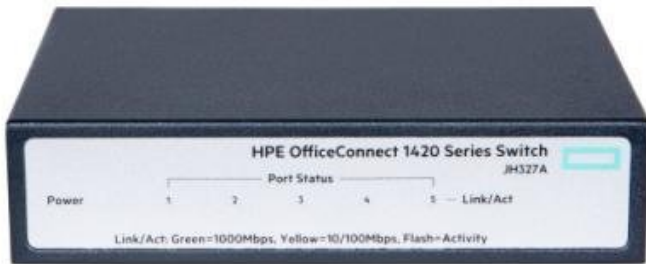

SWITCH HPE OFFICECONNECT 1420 5G

Cena celkem:

1 090 Kč
(bez DPH: 901 Kč)

Běžná cena:

1 199 Kč

Ušetříte:

109 Kč

Kód zboží:

NETH3139

Part No.:

JH327A

Záruka:

2147483647 doživotní

Stav:

Nové zboží

Popis

HPE OfficeConnect 1420 5G

Jednoduchý switch bez ventilátoru nabízející **5 x RJ-45 portů** s rychlostí **10/100/1000 Mbps**. Kapacita switche je solidních **10 Gbps**, přičemž propustnost je **až 7,4 Mpps**. Mezipaměť je **1 MB**, což switch předurčuje pro pohodlné domácí a kancelářské použití. Napájení je řešeno srkze **externí zdroj** do 240 V zásuvky.

ZÁKLADNÍ SPECIFIKACE

Porty: 5 x RJ-45 10/100/1000

Kapacita switche: 10 Gb/s

Rychlost směrování: 7,4 Mp/s

PoE: ne

Rozměry: 114,8 x 80,77 x 26,92 mm

Hmotnost: 299 g