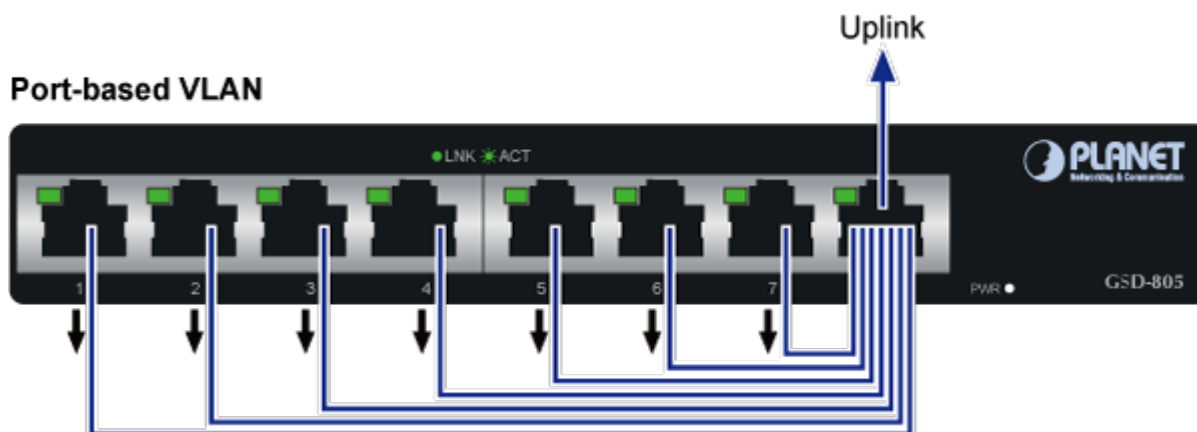

## SWITCH PLANET GSD-805V2

Cena celkem:	<b>1 212 Kč</b>
	<b>(bez DPH: 1 002 Kč)</b>
Běžná cena:	<b>1 334 Kč</b>
Ušetříte:	<b>121 Kč</b>
Kód zboží:	NETPLA1410
Part No.:	GSD-805
Záruka:	38 měs.
Stav:	Nové zboží

### PLANET GSD-805v2

8portový Gigabitový desktopový přepínač. Portové VLAN s možnou izolací portů. ESD+EFT ochrany proti elektrostatice a přepětí. Energeticky úsporný dle IEEE 802.3az. Kovová skříň, interní napájecí zdroj, bez ventilátorů.

Gigabitové přepínače v miniaturním provedení pro stolní použití. Mají plnou propustnost, jsou neblokující, vybaveny architekturou Store and Forward.