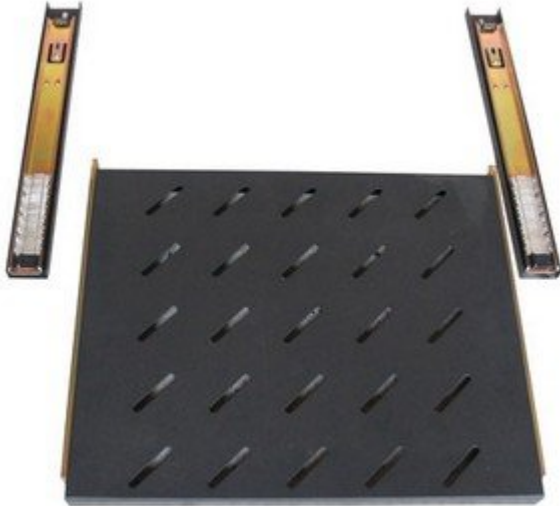

## POLICE XTENDLAN BVPOLICE6055-BLACK

Cena celkem:

**1 305 Kč**

**(bez DPH: 1 079 Kč)**

Běžná cena:

**1 436 Kč**

Ušetříte:

**131 Kč**

Kód zboží:

NETXTE3471

Part No.:

BVPOLICE6055-BLACK

Záruka:

26 měs.

Stav:

Nové zboží

### XtendLan BVPOLICE6055-BLACK

Výsuvná police 550 mm určená pro montáž do stojanových rozvaděčů řady ECO a TELCO hloubky min. 800 mm. Výška 1U, nezabírá místo na čelní stojně. Nosnost 60 kg.

Polici je možno snadno celou vyjmout stlačením zámků u posuvu.

### ZÁKLADNÍ SPECIFIKACE

**Výška:** 1U

**Hloubka:** 550 mm

**Délka montážního vedení:** 580 mm (min. odstup vertikálních montážních lišt)

**Barva:** černá