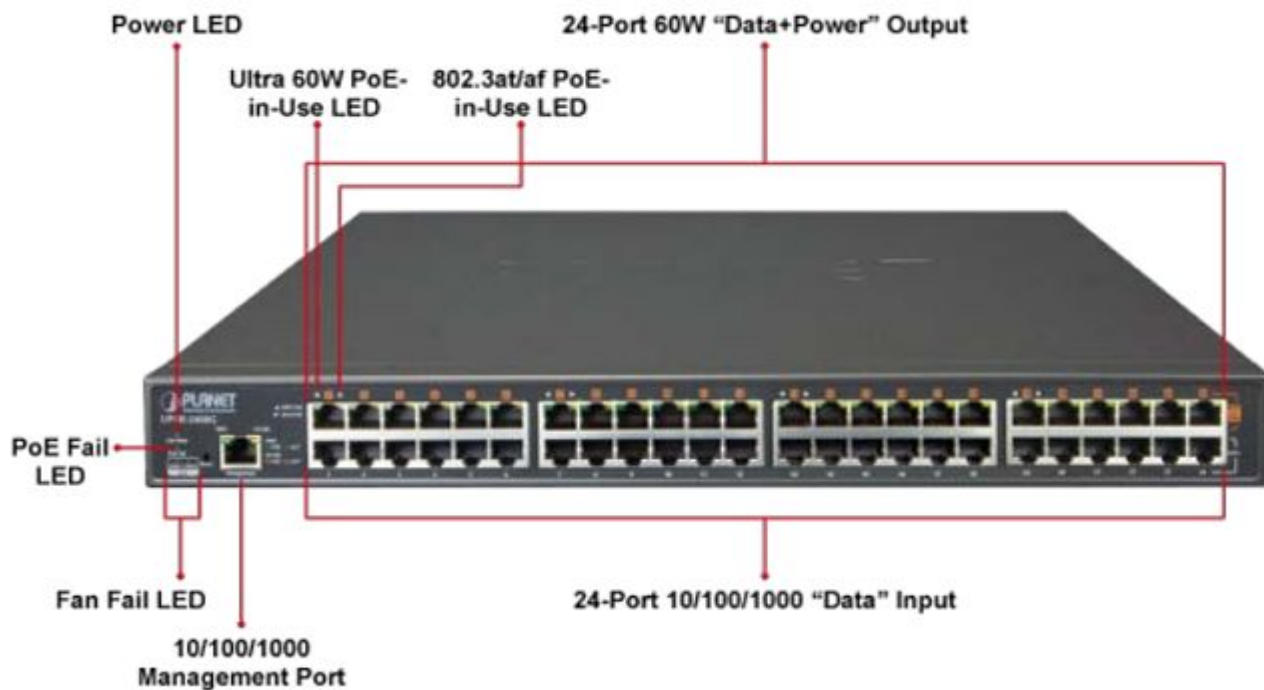

### PLANET UPOE-2400G

**24portový Ultra PoE+** injektor pro napájení po Ethernetovém kabelu, standard **IEEE 802.3bt PoE++ (8x až 95 W/port + 16x až 75 W/port)t**, 24x port data-in, 24x port data+power out.

Web správa, watchdog, scheduler, SNMP trap. Napájení AC 230 V, instalace 19"/1U.

Ultra PoE+ (power over ethernet) Injektor HUB pro napájení vícepřikonových zařízení IEEE 802.3bt po ethernetu. Je navržen pro napájení zařízení jako jsou PTZ nebo Speedome IP kamery, WiFi přístupové body, VoIP telefony a terminálové stanice včetně LCD monitorů.

K dispozici je celkem 16 portů **s celkovým napájecím výkonem 800 W**, injektor je průchozí, napájení přidružuje na již stávající ethernet Cat5/5e/6 vedení.

## ZÁKLADNÍ SPECIFIKACE

**Rozhraní:** 24 x RJ-45 10/100/1000 Mbps : 24 x Data input, 24 x PoE (Data + Power) output, 1 x RJ-45 port konzole

**Celkový napájecí výkon:** do 800 W, IEEE 802.3, IEEE 802.3u, IEEE 802.3ab, IEEE 802.3at, IEEE 802.3af, IEEE 802.3bt