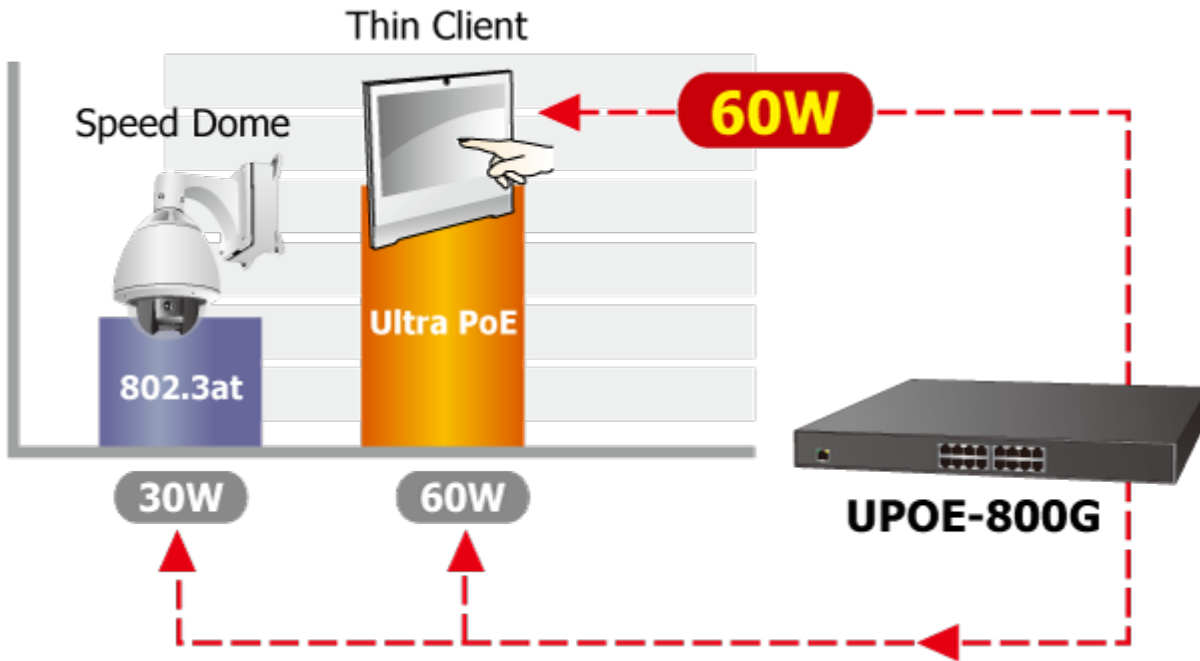

Ultra PoE+ (power over ethernet) Injektor HUB pro napájení vícepříkonových zařízení IEEE 802.3at po ethernetu. Je navržen pro napájení zařízení jako jsou PTZ nebo Speedome IP kamery, WiFi přístupové body, VoIP telefony a terminálové stanice včetně LCD monitorů.

K dispozici je celkem 8 portů s celkovým výstupním výkonem 400W, injektor je průchozí, napájení přidružuje na již stávající ethernet Cat5/5e/6 vedení.

### ZÁKLADNÍ SPECIFIKACE

**Rozhraní:** 8 x RJ-45 10/100/1000 Mbps : 8 x Data input, 8 x PoE (Data + Power) output

**Celkový napájecí výkon:** do 400 W, IEEE 802.3, 802.3u, 802.3ab, IEEE 802.3af, IEEE 802.3at

**Zatížitelnost portu:** až 60 W

**Napájení:** 100-240V AC, 50/60 Hz, 6.5A

**Provozní teplota:** 0 až 50°C

**Rozměry:** 440 x 300 x 44,5 mm

**Hmotnost:** 4,2 kg