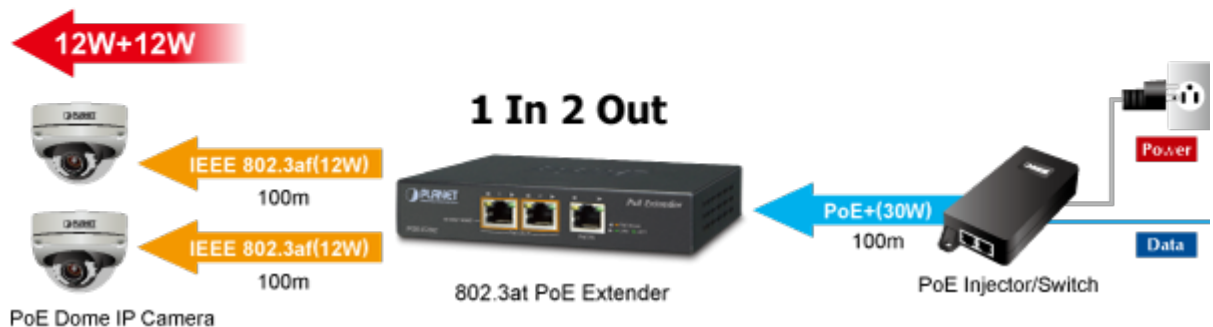

Porty 1x napájený + 2x napájecí, **výkon celkem 25 W**, podpora přenosu VLAN, ESD+EFT ochrany.

Řešení prodloužení segmentu ethernet včetně zvětšení dosahu napájení PoE (power over ethernet). Jedná se o jednoduché zařízení dovolující prodloužit maximální délku ethernet segmentu ze 100 m na 200 m nebo až 500 m včetně zachování napájení IEEE 802.3at zařízení na konci vedení.

Aplikace extenderu je ideální v místě použití IP kamer nebo bezdrátových přístupových bodů na jejich delší přípojné vzdálenosti. Cenově se tak jedná o levné rozšíření možnosti instalovat napájená zařízení do míst vzdálenějších od centrálního switchu nebo racku. Použití spočívá v jednoduchém vložení extenderu na přerušené vedení.

Napájení: IEEE 802.3at DC 52-56 V, celkový příkon do 36 W

Ochrana: ESD do 2 kV, EFT do 2 kV

Provozní teplota: 0 až +50 °C

Rozměry: 140 x 77 x 28 mm

Hmotnost: 234 g

POE funkce:

Celkový napájecí výkon: 25 W, IEEE 802.3af, IEEE 802.3at

Počet injektorů: 1 x až 30,8 W (vstup), 2 x až 25 W

Typ napájení: End-span

Pokročilé funkce:

- 1. Rozšiřuje dosah PoE na dalších 100 metrů

 [Parametry](#)

 [Ostatní download](#)