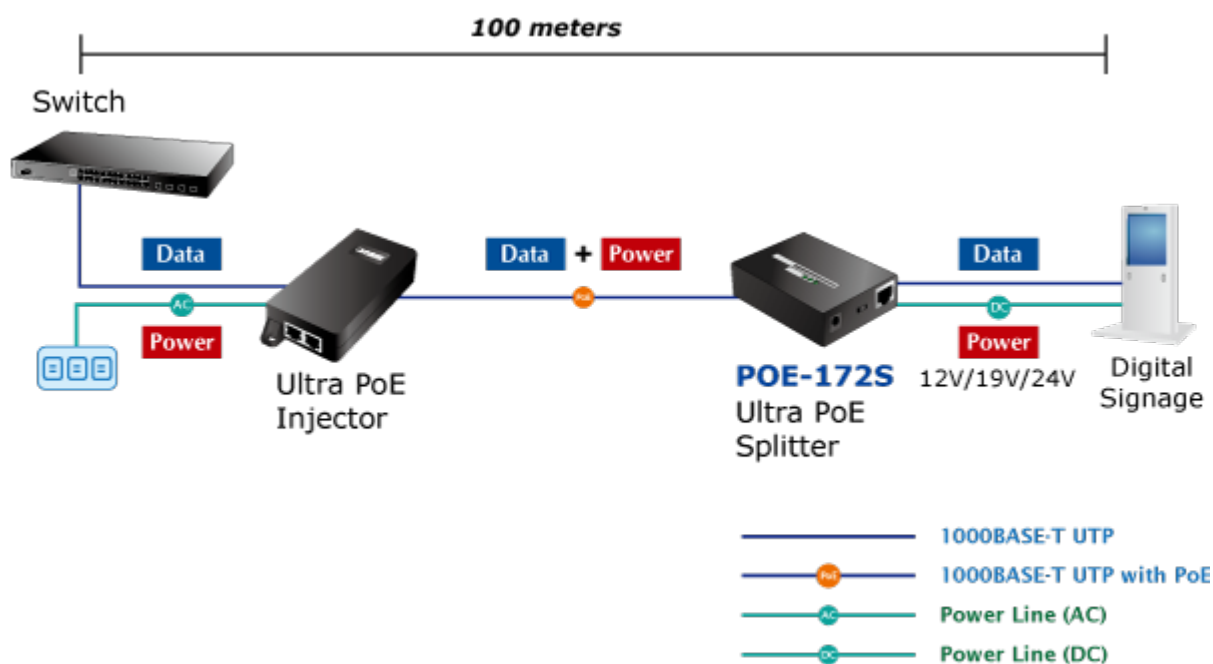

PLANET POE-172S

Cena celkem:	1 946 Kč
	(bez DPH: 1 608 Kč)
Běžná cena:	2 140 Kč
Ušetříte:	195 Kč
Kód zboží:	NETPLA1365
Part No.:	POE-172S
Záruka:	38 měs.
Stav:	Nové zboží

Popis

PLANET POE-172S

Gigabitový splitter pro napájení po Ethernetovém kabelu. Část pro přímé napájení vzdálených zařízení do příkonu až 60 W. Volitelné výstupní napětí 12/19/24 V DC, přepínání DIP přepínačem. Instalace desktop nebo do šasi.

"Power over Ethernet splitter" s maximální zatížitelností až 60 W pro napájení zařízení po ethernetu. Designovaný pro použití s kamerami PTZ, dotykovými monitory, pokladními terminály nebo Wi-Fi přístupovými body. Lze ho využít i pro napájení zařízení jako jsou embedded počítače nebo LCD zobrazovače, kiosky apod.

Napájení PoE lze realizovat i na gigabitovém ethernetu, napájení se přenáší po všech vodičích UTP/FTP ethernet vedení, injektor podporuje IEEE 802.3 / 802.3u / 802.3ab, 10/100/1000Base-T.

ZÁKLADNÍ SPECIFIKACE

Hmotnost: 300 g

POE funkce:

Celkový napájecí výkon: IEEE 802.3bt (zpětně kompatibilní s IEEE 802.3at, IEEE 802.3af)

Počet injektorů: 1 x až 60 W

Typ napájení: End-span, Mid-span

Typická aplikace:

PoE 802.3bt: