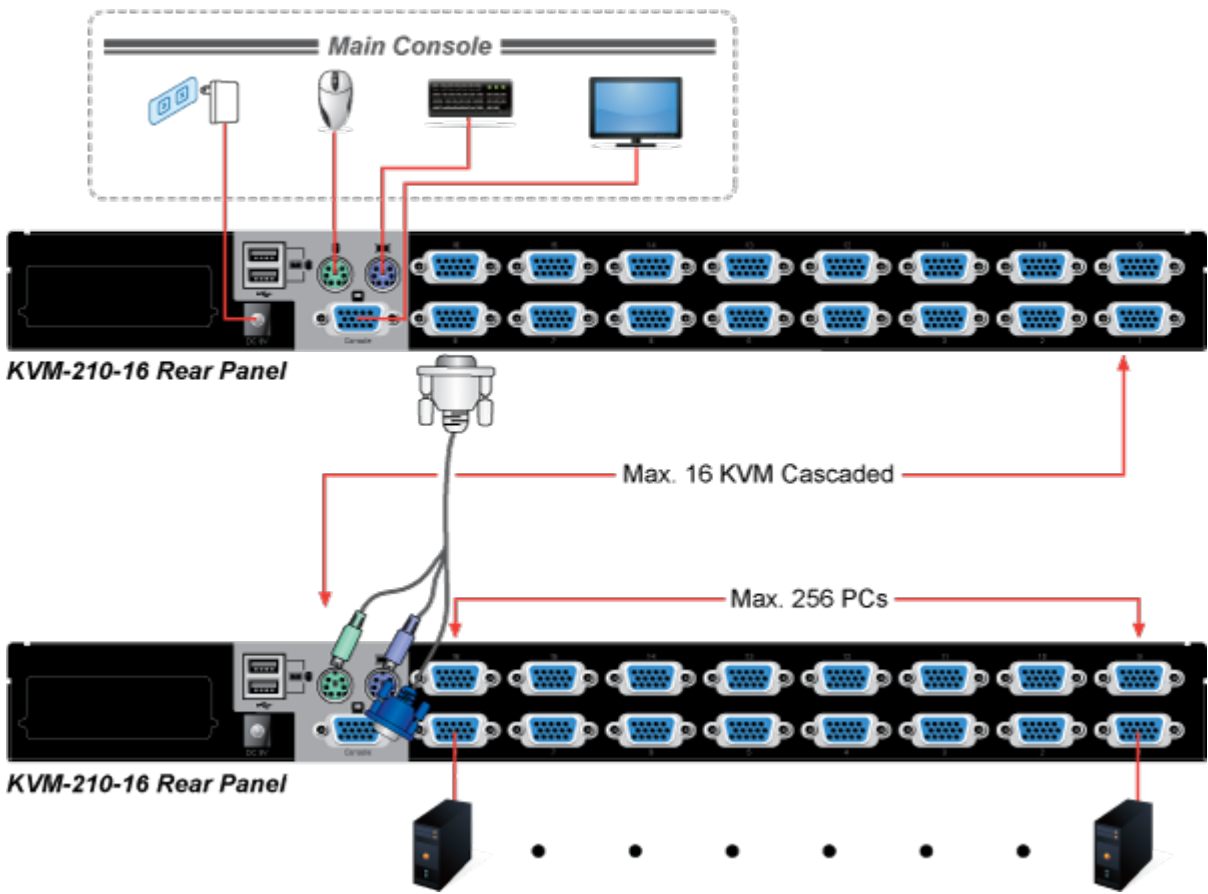

### PLANET KVM-KC1-5

Propojovací kabel délky 5 m pro KVM přepínače a konzole řady 210.

Integruje do jediného kabelu VGA, USB a PS/2 konektory. Na straně KVM je pouze jediný konektor DB15HD.

### ZÁKLADNÍ SPECIFIKACE

**Konektor 1:** VGA (F)

**Konektor 2:** VGA (F), USB, 2 x PS/2

**Délka:** 5 m

**Barva:** černá

[Ostatní download](#)