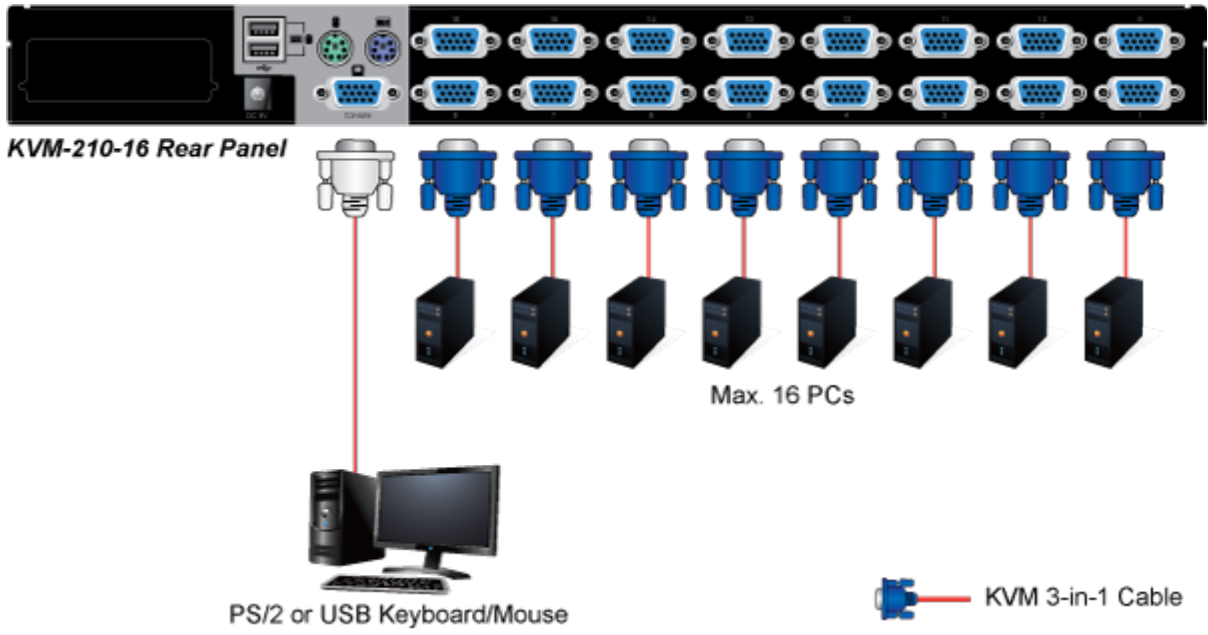

### PLANET KVM-KC1-5

Propojovací kabel délky 5 m pro KVM přepínače a konzole řady 210.

Integruje do jediného kabelu VGA, USB a PS/2 konektory. Na straně KVM je pouze jediný konektor DB15HD.

### ZÁKLADNÍ SPECIFIKACE

**Konektor 1:** VGA (F)

**Konektor 2:** VGA (F), USB, 2 x PS/2

**Délka:** 5 m

**Barva:** černá

[Ostatní download](#)