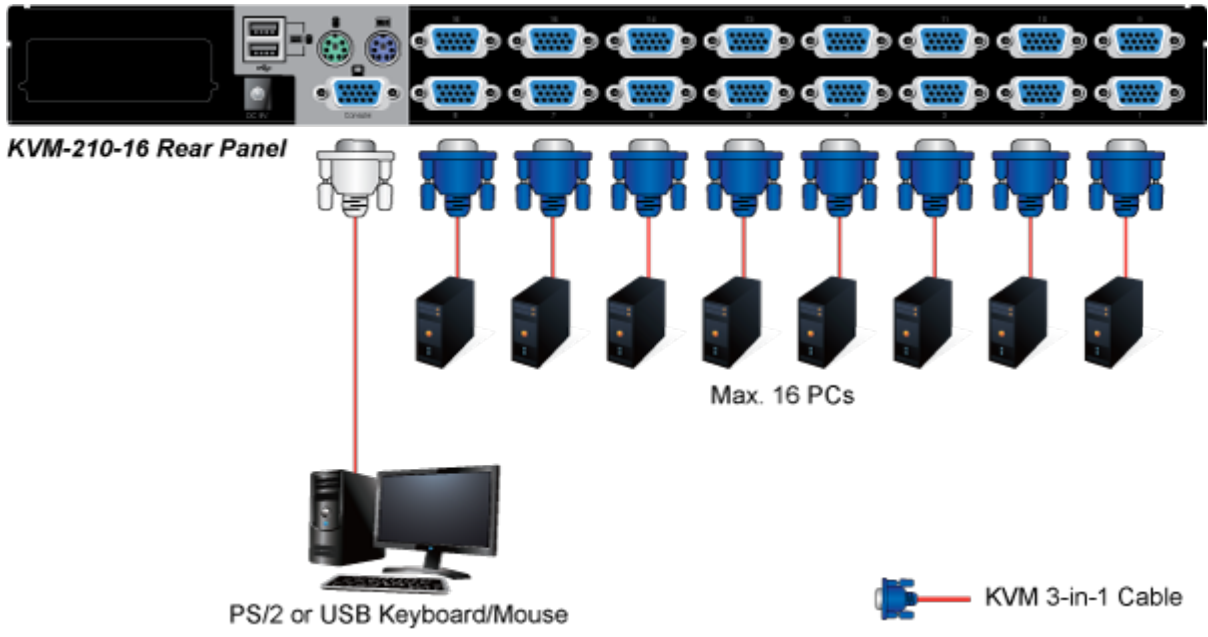

### PLANET KVM-210-16

KVM přepínač pro ovládání 16 počítačů z jedné klávesnice, monitoru a myši. On Screen Displej, hot keys, skenovací režim. Je možné kaskádovat až 16 KVM přepínačů a ovládat až 256 počítačů. Součástí balení je propojovací kabel délky 1,8 m.

### ZÁKLADNÍ SPECIFIKACE

**Porty:** 16 x HDB-15, 1 x PS/2 pro klávesnici, 1 x PS/2 pro myš, 1 x VGA HDB-15, 2 x USB typ A

**Max. kaskáda:** až 16 KVM pro ovládání až 256 PC

**Max. rozlišení:** 2048 x 1536

**Napájení:** DC 9 V, 1 A

**Provozní teplota:** -10 až 50 °C

**Rozměry:** 432 x 155 x 44 mm, rack 1U

**Hmotnost:** 2,22 kg

F6:SET

OSD ACTIVATING HOTKEY  
SWITCH HOTKEY  
CHANNEL DISPLAY MODE  
CHANNEL DISPLAY DURATION  
CHANNEL DISPLAY POSITION  
SCAN DURATION  
SET PASSWORD