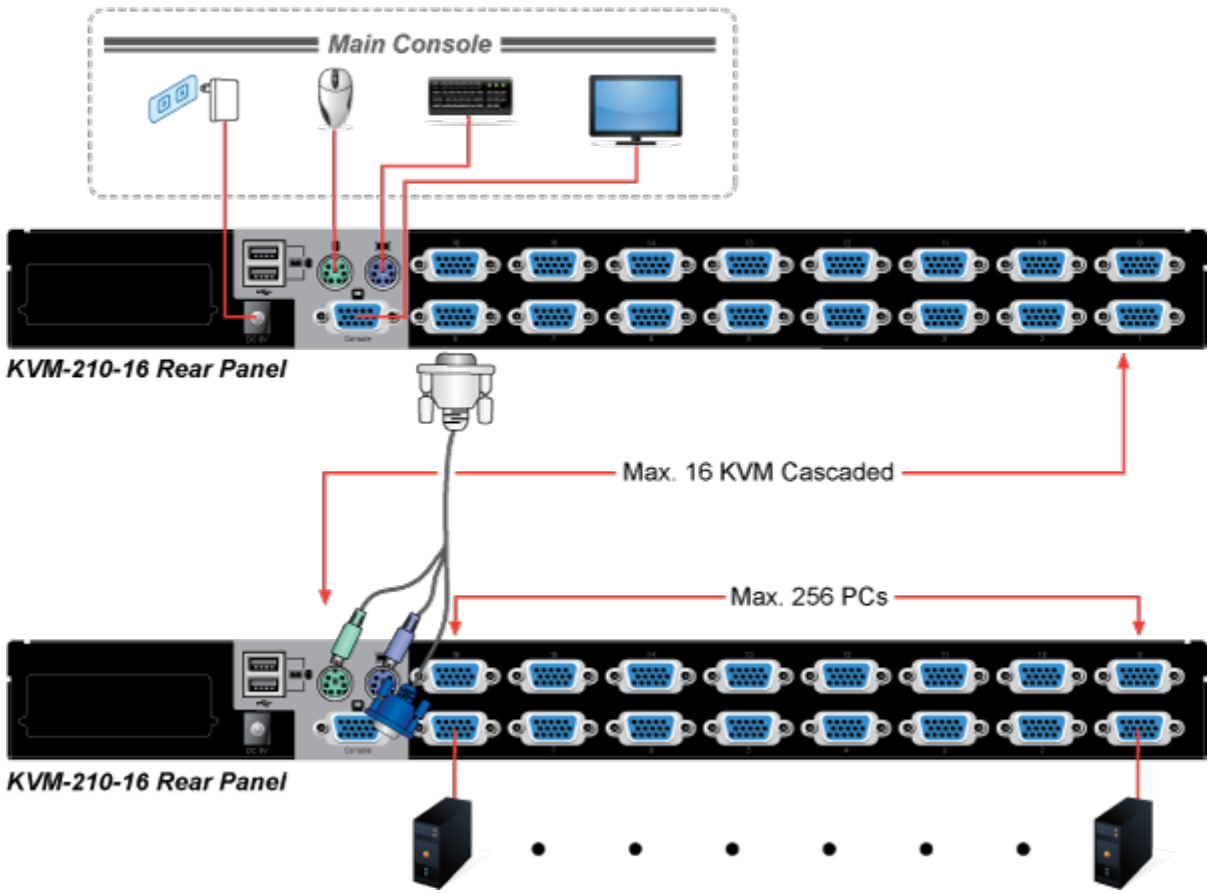

### PLANET KVM-210-16

KVM přepínač pro ovládání 16 počítačů z jedné klávesnice, monitoru a myši. On Screen Displej, hot keys, skenovací režim. Je možné kaskádovat až 16 KVM přepínačů a ovládat až 256 počítačů. Součástí balení je propojovací kabel délky 1,8 m.

### ZÁKLADNÍ SPECIFIKACE

**Porty:** 16 x HDB-15, 1 x PS/2 pro klávesnici, 1 x PS/2 pro myš, 1 x VGA HDB-15, 2 x USB typ A

**Max. kaskáda:** až 16 KVM pro ovládání až 256 PC

**Max. rozlišení:** 2048 x 1536

**Napájení:** DC 9 V, 1 A

**Provozní teplota:** -10 až 50 °C

**Rozměry:** 432 x 155 x 44 mm, rack 1U

**Hmotnost:** 2,22 kg

F6:SET

OSD ACTIVATING HOTKEY  
SWITCH HOTKEY  
CHANNEL DISPLAY MODE  
CHANNEL DISPLAY DURATION  
CHANNEL DISPLAY POSITION  
SCAN DURATION  
SET PASSWORD