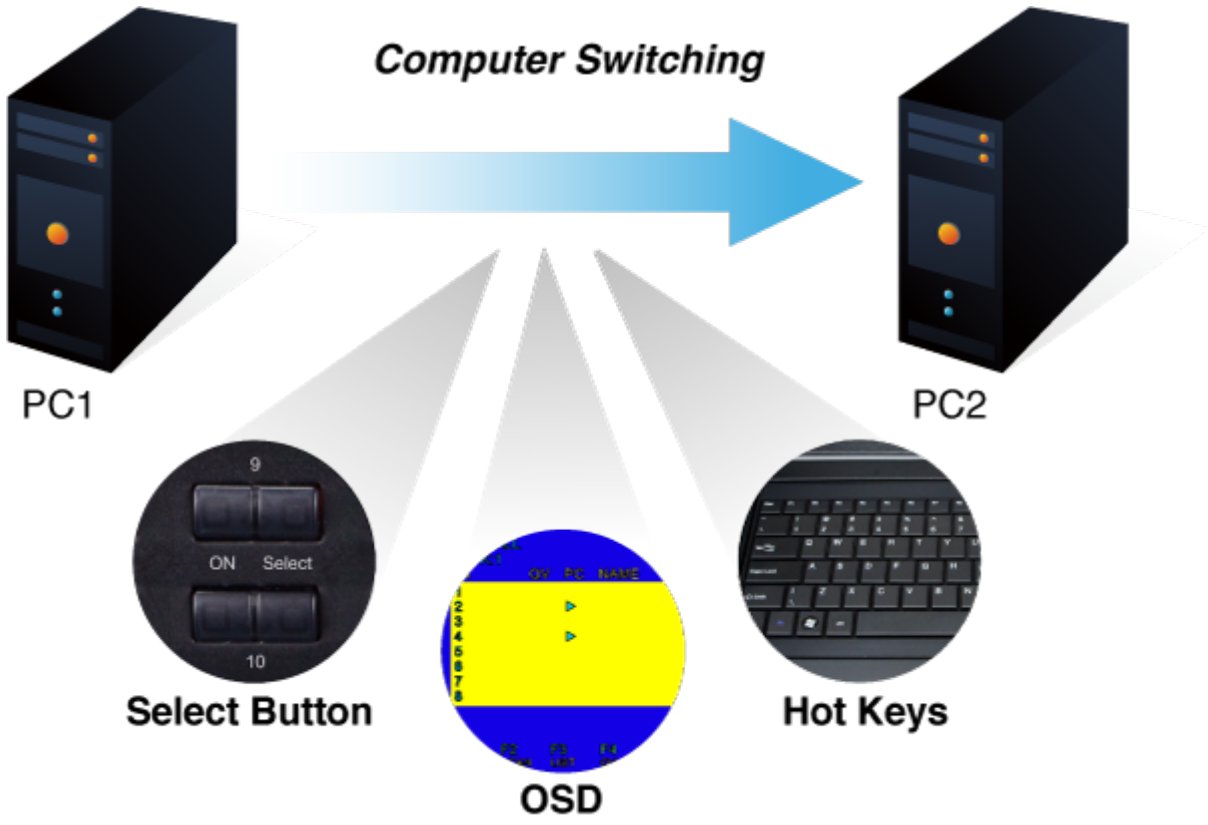

### PLANET KVM-210-16

KVM přepínač pro ovládání 16 počítačů z jedné klávesnice, monitoru a myši. On Screen Displej, hot keys, skenovací režim. Je možné kaskádovat až 16 KVM přepínačů a ovládat až 256 počítačů. Součástí balení je propojovací kabel délky 1,8 m.

### ZÁKLADNÍ SPECIFIKACE

**Porty:** 16 x HDB-15, 1 x PS/2 pro klávesnici, 1 x PS/2 pro myš, 1 x VGA HDB-15, 2 x USB typ A

**Max. kaskáda:** až 16 KVM pro ovládání až 256 PC

**Max. rozlišení:** 2048 x 1536

**Napájení:** DC 9 V, 1 A

**Provozní teplota:** -10 až 50 °C

**Rozměry:** 432 x 155 x 44 mm, rack 1U

**Hmotnost:** 2,22 kg

F6:SET

OSD ACTIVATING HOTKEY  
SWITCH HOTKEY  
CHANNEL DISPLAY MODE  
CHANNEL DISPLAY DURATION  
CHANNEL DISPLAY POSITION  
SCAN DURATION  
SET PASSWORD