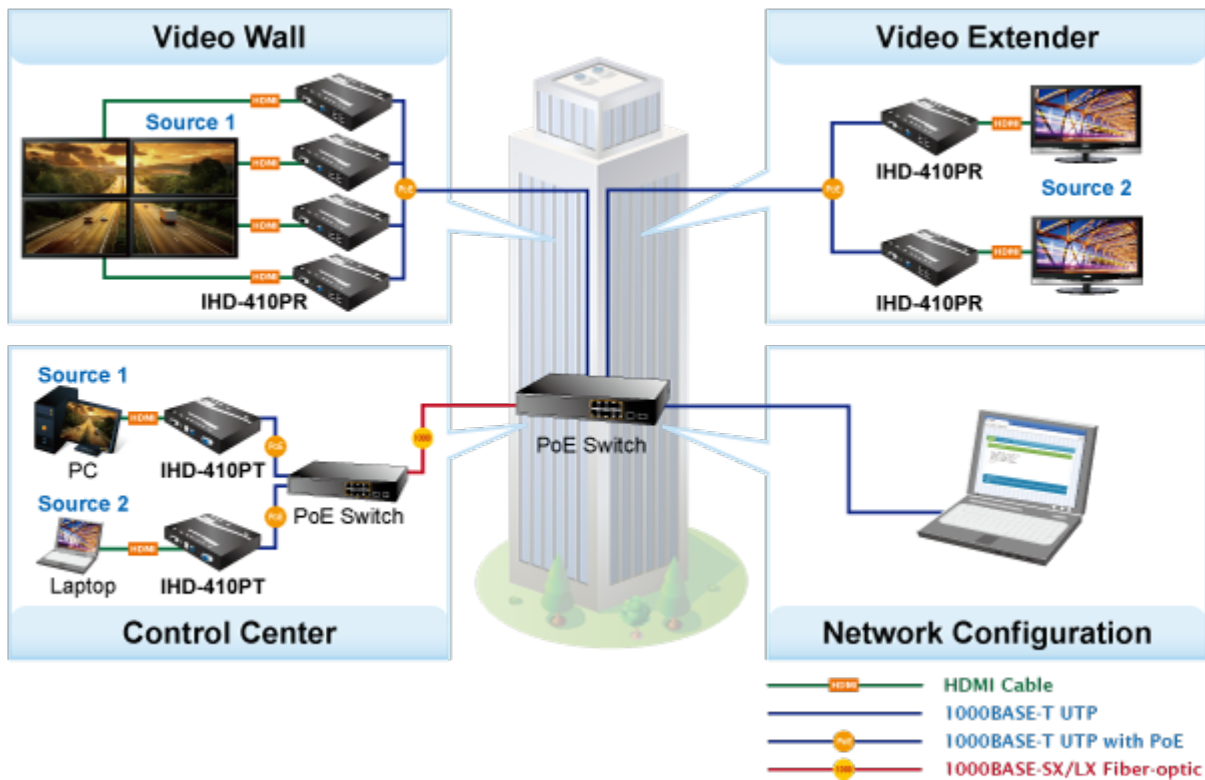

**Popis****PLANET IHD-410PR**

Přijímač distribuce pro extender a videostěny přes síť LAN (ethernet), podpora rozlišení až 4K-UHD. Přenos 16 nezávislých kanálů. Podpora identifikace EDID a ochrany HDCP. Spojení bod-bod nebo multicast. Správa utilitou, IR přijímač pro ovládání, přenos RS-232, VESA montáž, napájení PoE nebo adaptérem.

Řešení pro IP distribuci video prezentací v prostředí LAN pro účely zobrazení na panelech a videostěnách. Jednotky přenosu podporují několik režimů od spojení vysílač-přijímač po multicast spojení bod vysílač-přijímače v režimech zobrazení pro jednotlivé monitory nebo videostěn. Lze přenášet ovládání z IR ovladačů nebo telemetrii přes sériovou linku pomocí RS-232. Video obraz lze zabezpečit proti zcizení obsahu metodou EDID, lze řídit kvalitu přenosu a vyhlazení videa pro kvalitní výstup.

### Vlastnosti:

- LAN port RJ-45, 1000Base-T, standardy: IEEE 802.3, IEEE 802.3u, IEEE 802.3ab
- HDMI výstup, A typ (samice), slučitelné s HDMI 1.4a
- režim přenosu vysílač-přijímače nebo vysílač-videostěna
- videostěna (videowall) 8x16 segmentů
- správa utilitou, přepínání kanálů pomocí DIP přepínače
- identifikace rozlišení dle EDID (Extended display identification data)
- zabezpečení přenosu HDCP (High-bandwidth Digital Content Protection)
- IR senzor na kabelu pro dálkové ovládání zdroje
- RS-232 pro přenos telemetrie mezi extendery

## Network Configuration