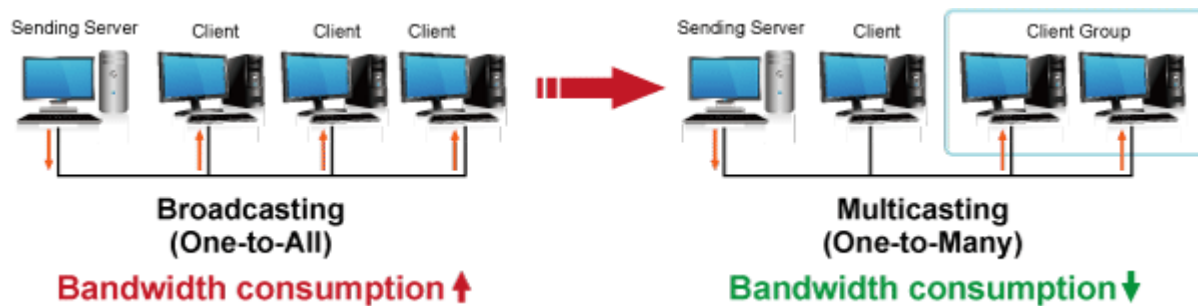

ZÁKLADNÍ SPECIFIKACE

Vlastnosti:

- LAN port RJ-45, 1000Base-T, standardy: IEEE 802.3, IEEE 802.3u, IEEE 802.3ab
- HDMI vstup, A typ (samice), slučitelné s HDMI 1.4a
- režim přenosu vysílač-přijímače nebo vysílač-videostěna
- videostěna (videowall) 8x16 segmentů
- správa utilitou, přepínání kanálů pomocí DIP přepínače
- identifikace rozlišení dle EDID (Extended display identification data)
- zabezpečení přenosu HDCP (High-bandwidth Digital Content Protection)
- IR senzor na kabelu pro dálkové ovládání zdroje
- RS-232 pro přenos telemetrie mezi extendery

Konektory: 1 x RJ-45, 1 x HDMI vstup, 1 x VGA výstup, 1 x RS-232, 1 x USB typ B, 1 x IR výstup, 1 x audio vstup, 1 x audio výstup

Podporovaná rozlišení: 4K-2160p, 1080p, 1080i, 720p, 480p, 480i

Počet jednotek v síti: <16

Přenosová rychlost jednoho kanálu: <275 Mb/s při 4K-UHD

Provozní teplota: 0~55°C; vlhkost 5 - 90% **Napájení:** externím adaptérem 12 V DC nebo PoE 802.3af/at; příkon <14 W

Rozměry: 194 x 114 x 28 mm

Hmotnost: 620 g