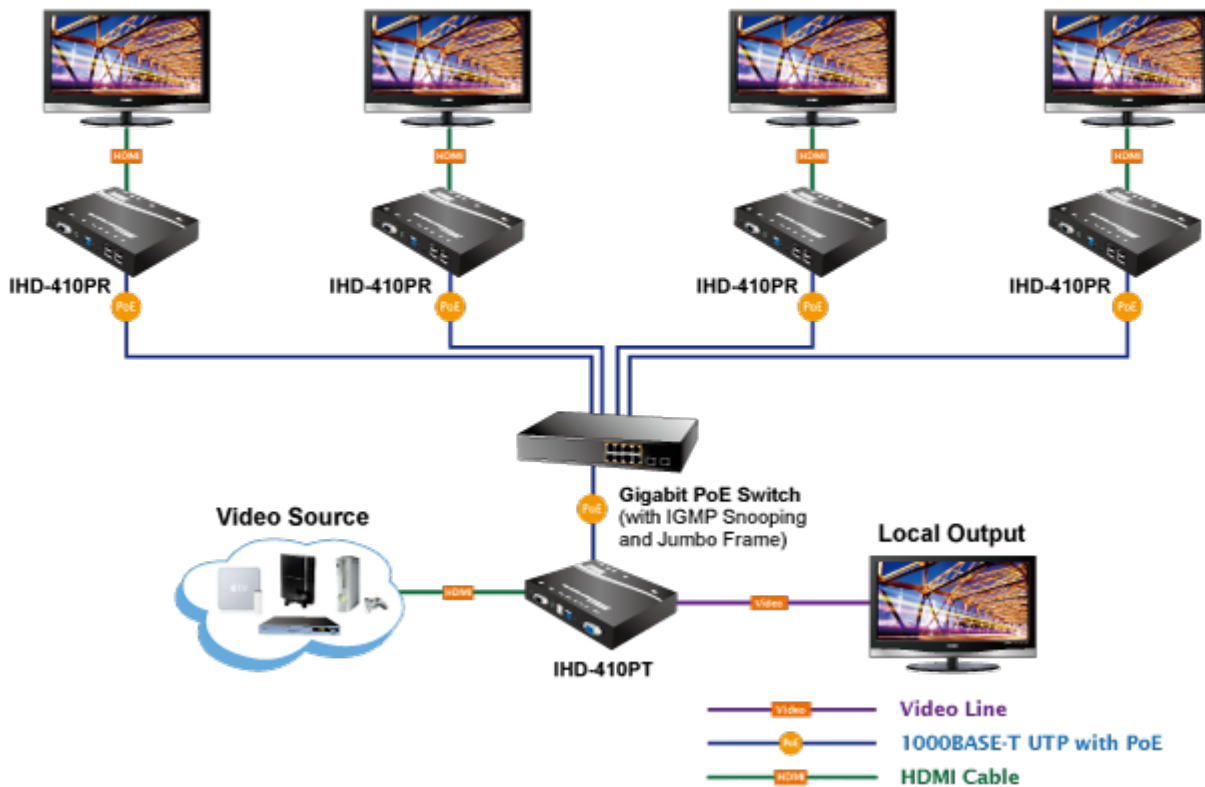

Vysílač distribuce pro extender a videostěny přes síť LAN (ethernet), podpora rozlišení až 4K-UHD. Přenos 16 nezávislých kanálů. Podpora identifikace EDID a ochrany HDCP. Spojení bod-bod nebo multicast. Správa utilitou, IR vysílač pro ovládání, přenos RS-232, VESA montáž, napájení PoE nebo adaptérem.

Řešení pro IP distribuci video prezentací v prostředí LAN pro účely zobrazení na panelech a videostěnách. Jednotky přenosu podporují několik režimů od spojení vysílač-přijímač po multicast spojení bod vysílač-přijímače v režimech zobrazení pro jednotlivé monitory nebo videostěn. Lze přenášet ovládání z IR ovladačů nebo telemetrii přes sériovou linku pomocí RS-232. Video obraz lze zabezpečit proti zcizení obsahu metodou EDID, lze řídit kvalitu přenosu a vyhlazení videa pro kvalitní výstup.

ZÁKLADNÍ SPECIFIKACE

Vlastnosti:

- LAN port RJ-45, 1000Base-T, standardy: IEEE 802.3, IEEE 802.3u, IEEE 802.3ab
- HDMI vstup, A typ (samice), slučitelné s HDMI 1.4a
- režim přenosu vysílač-přijímače nebo vysílač-videostěna
- videostěna (videowall) 8x16 segmentů
- správa utilitou, přepínání kanálů pomocí DIP přepínače
- identifikace rozlišení dle EDID (Extended display identification data)
- zabezpečení přenosu HDCP (High-bandwidth Digital Content Protection)
- IR senzor na kabelu pro dálkové ovládání zdroje
- RS-232 pro přenos telemetrie mezi extendery

Supports Extended Display Identification Data

Network Configuration

Video Wall

Max. 8x16 Monitors

Video Extender: One to Many

Multiple HDMI and USB over IP Interaction Application

[Parametry](#)

[Ostatní download](#)
