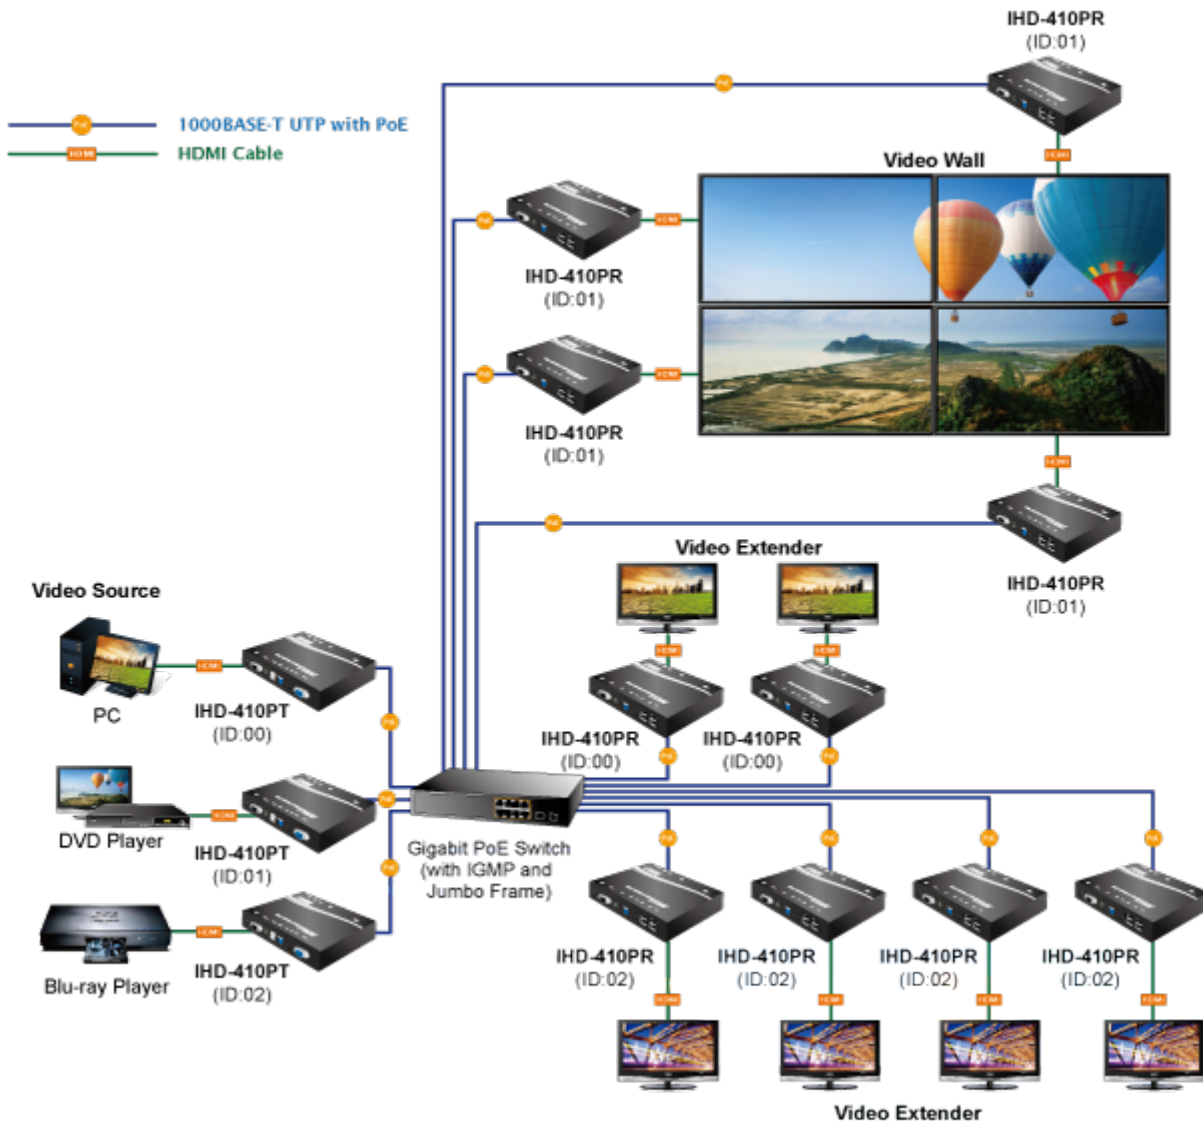

Řešení pro IP distribuci video prezentací v prostředí LAN pro účely zobrazení na panelech a videostěnách. Jednotky přenosu podporují několik režimů od spojení vysílač-přijímač po multicast spojení bod vysílač-přijímače v režimech zobrazení pro jednotlivé monitory nebo videostěn. Lze přenášet ovládání z IR ovladačů nebo telemetrii přes sériovou linku pomocí RS-232. Video obraz lze zabezpečit proti zcizení obsahu metodou EDID, lze řídit kvalitu přenosu a vyhlazení videa pro kvalitní výstup.

ZÁKLADNÍ SPECIFIKACE

Vlastnosti:

- LAN port RJ-45, 1000Base-T, standardy: IEEE 802.3, IEEE 802.3u, IEEE 802.3ab
- HDMI vstup, A typ (samice), slučitelné s HDMI 1.4a
- režim přenosu vysílač-přijímače nebo vysílač-videostěna
- videostěna (videowall) 8x16 segmentů
- správa utilitou, přepínání kanálů pomocí DIP přepínače
- identifikace rozlišení dle EDID (Extended display identification data)
- zabezpečení přenosu HDCP (High-bandwidth Digital Content Protection)
- IR senzor na kabelu pro dálkové ovládání zdroje
- RS-232 pro přenos telemetrie mezi extendery

Konektory: 1 x RJ-45, 1 x HDMI vstup, 1 x VGA výstup, 1 x RS-232, 1 x USB typ B, 1 x IR výstup, 1 x audio vstup, 1 x audio výstup

Podporovaná rozlišení: 4K-2160p, 1080p, 1080i, 720p, 480p, 480i

Počet jednotek v síti: <16

Supports Extended Display Identification Data

Network Configuration

Video Wall

Max. 8x16 Monitors

Video Extender: One to Many

Multiple HDMI and USB over IP Interaction Application

[Parametry](#)

[Ostatní download](#)
