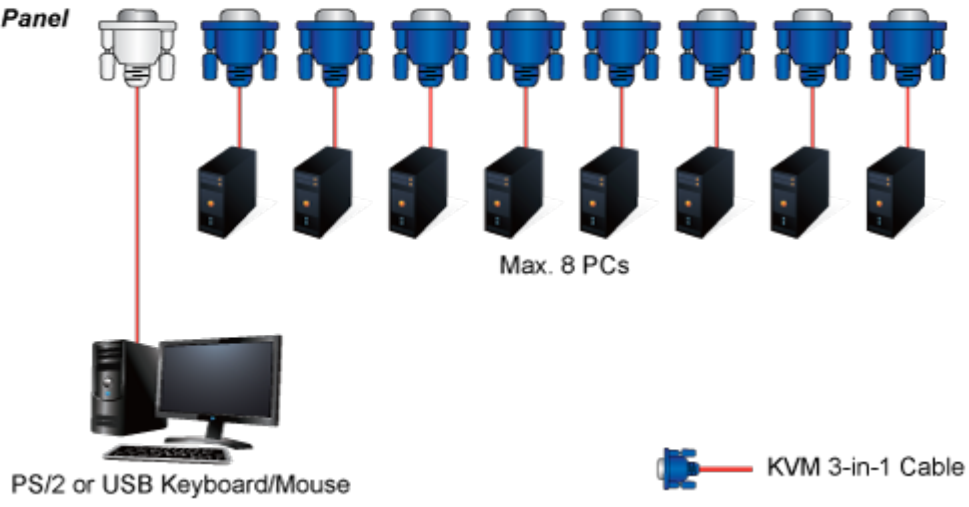

KVM-210-08 Rear Panel