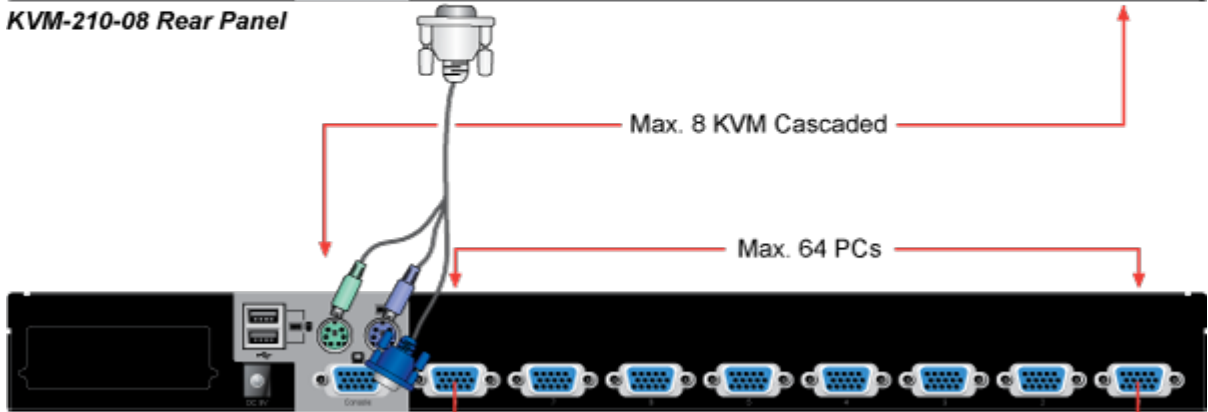

KVM-210-08 Rear Panel