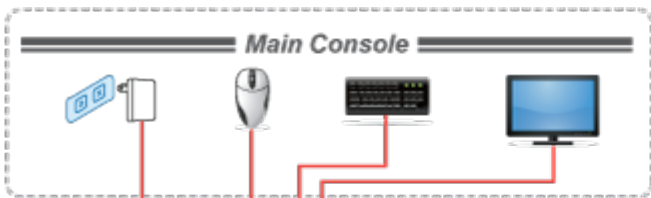

KVM-210-08 Rear Panel