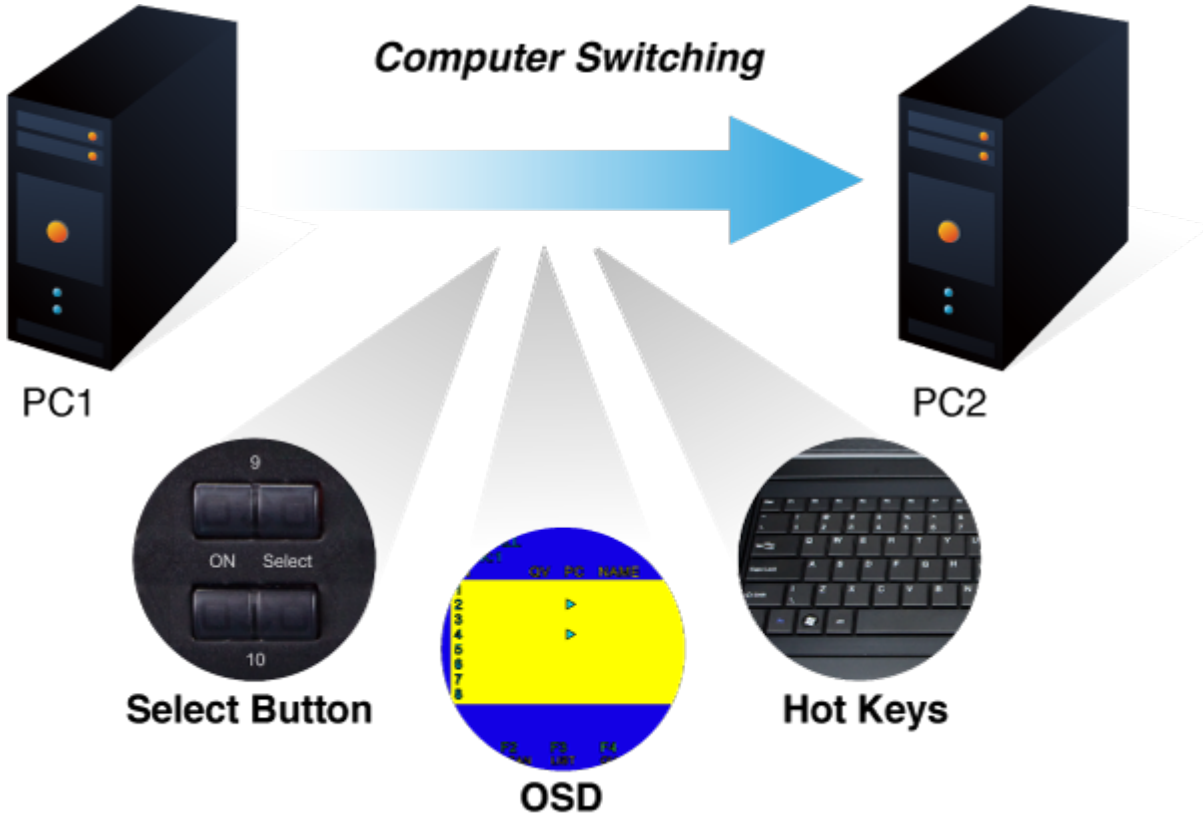

### XtendLan KVM-210-08

KVM přepínač pro ovládání 8 počítačů z jedné klávesnice, monitoru a myši. On Screen Displej, hot keys, skenovací režim. Je možné kaskádovat až 8 KVM přepínačů a ovládat až 64 počítačů. Součástí balení je propojovací kabel délky 1,8 m.

### ZÁKLADNÍ SPECIFIKACE

**Porty:** 8 x HDB-15, 1 x PS/2 pro klávesnici, 1 x PS/2 pro myš, 1 x VGA HDB-15, 2 x USB typ A

**Max. kaskáda:** až 8 KVM pro ovládání až 64 PC

**Max. rozlišení:** 2048 x 1536

**Napájení:** DC 9 V, 1 A

# Computer Switching

F6:SET

OSD ACTIVATING HOTKEY  
SWITCH HOTKEY  
CHANNEL DISPLAY MODE  
CHANNEL DISPLAY DURATION  
CHANNEL DISPLAY POSITION  
SCAN DURATION  
SET PASSWORD

➔ SET SUPER PASSWORD

↑ DOWN    ESC ENTER  
UP    DOWN    EXIT ACCEPT