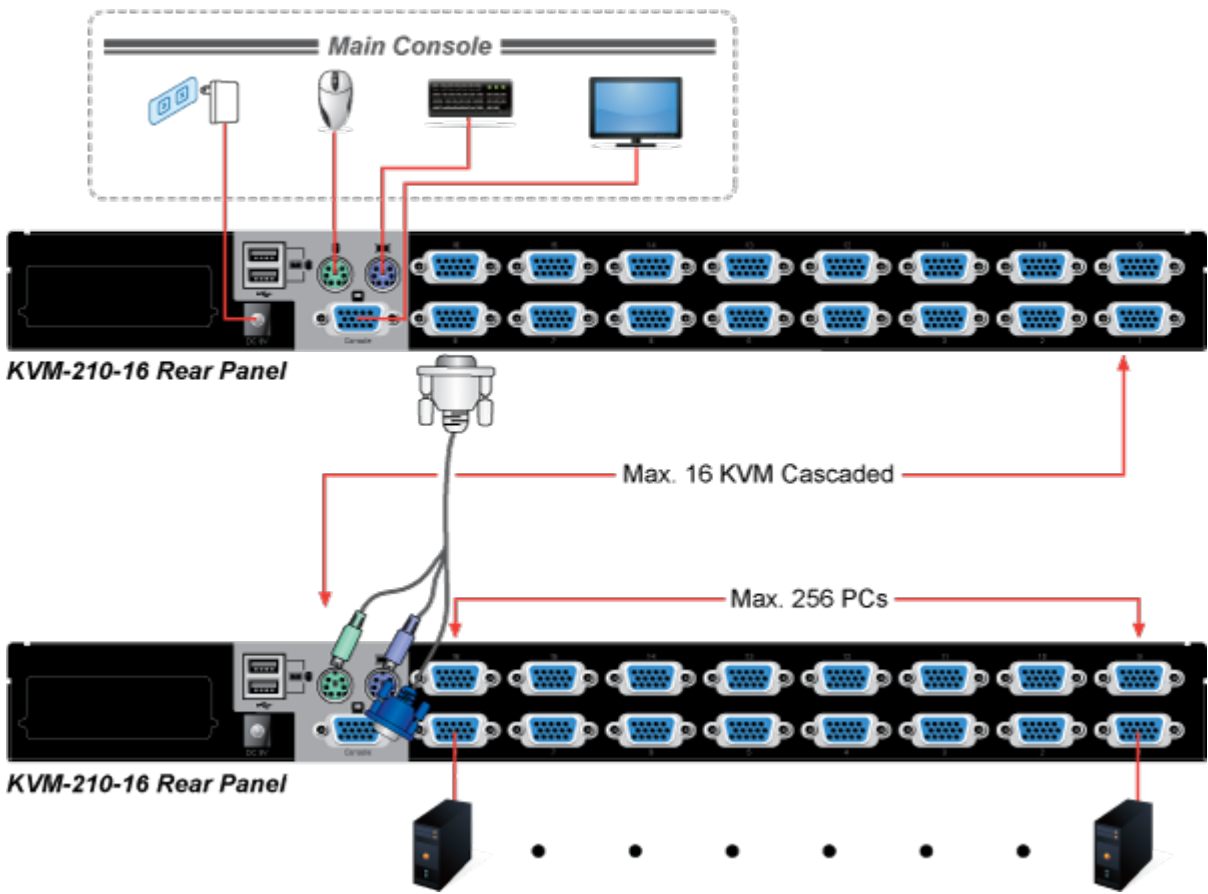

### PLANET KVM-KC1-3

Propojovací kabel délky 3 m pro KVM přepínače a konzole řady 210.

Integruje do jediného kabelu VGA, USB a PS/2 konektory. Na straně KVM je pouze jediný konektor DB15HD.

### ZÁKLADNÍ SPECIFIKACE

**Konektor 1:** VGA (F)

**Konektor 2:** VGA (F), USB, 2 x PS/2

**Délka:** 3 m

**Barva:** černá

[Ostatní download](#)