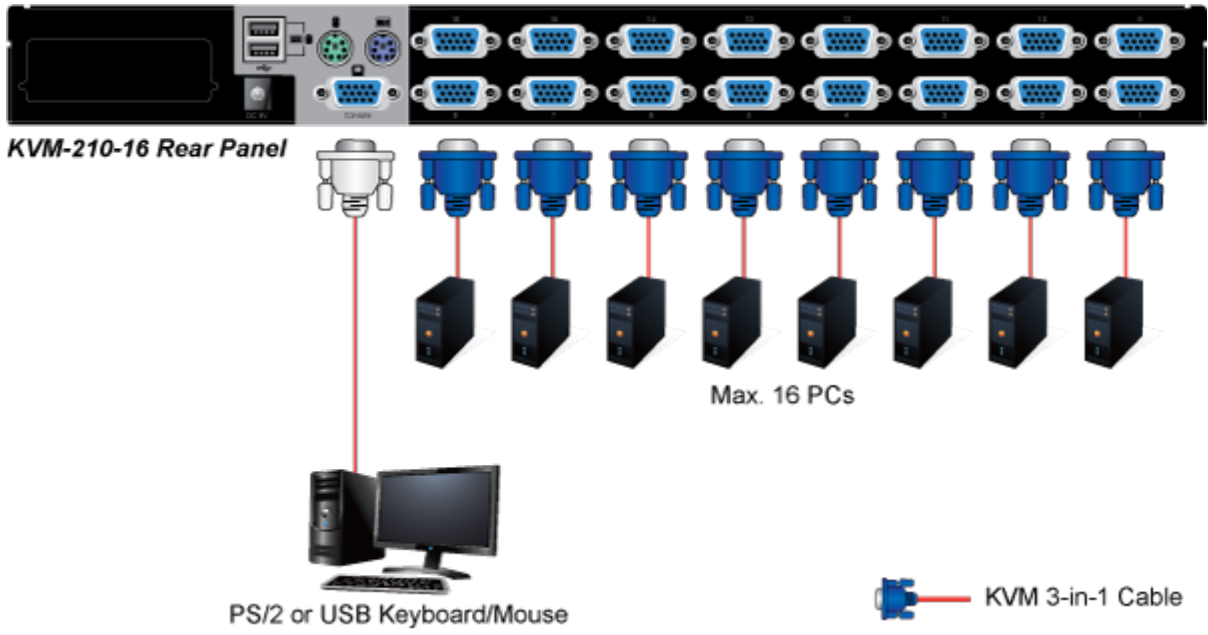

### PLANET KVM-KC1-3

Propojovací kabel délky 3 m pro KVM přepínače a konzole řady 210.

Integruje do jediného kabelu VGA, USB a PS/2 konektory. Na straně KVM je pouze jediný konektor DB15HD.

### ZÁKLADNÍ SPECIFIKACE

**Konektor 1:** VGA (F)

**Konektor 2:** VGA (F), USB, 2 x PS/2

**Délka:** 3 m

**Barva:** černá

[Ostatní download](#)