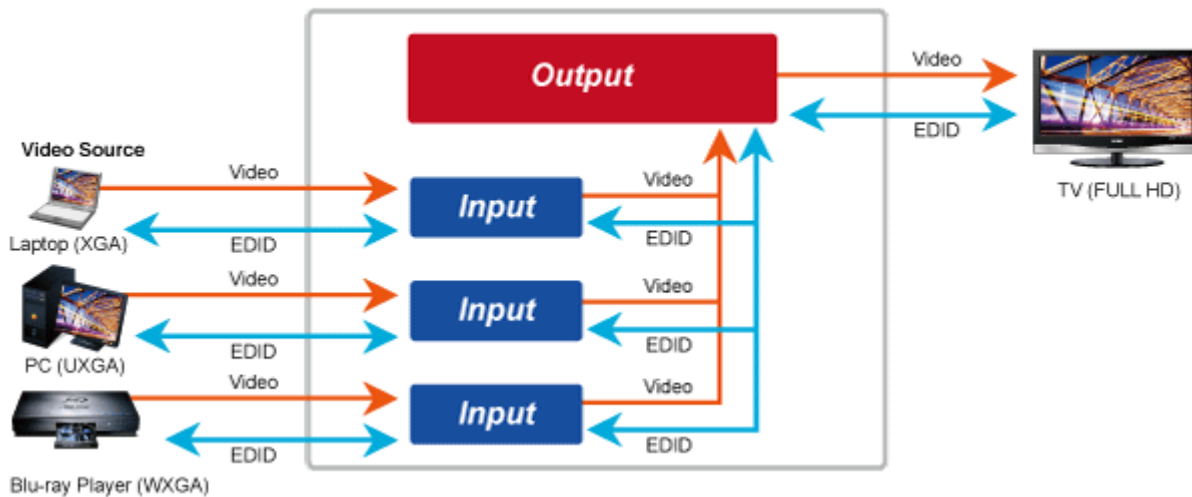

Video obraz lze zabezpečit proti zcizení obsahu metodou EDID, lze řídit kvalitu přenosu a vyhlazení videa pro kvalitní výstup.

An advertisement for the Planet IHD-210PT. On the left, a woman with blonde hair is seen from the side, sitting at a desk and looking at a computer monitor. The monitor displays the Planet logo and the text 'CHECK-IN'. In the background, a large, modern office or control room is shown with multiple computer monitors. Several Planet IHD-210PT devices are shown floating in the air, connected to the monitors. The devices are labeled 'IHD-210PT' and 'IHD-210PR'. At the bottom of the advertisement, there is a row of five blue buttons with white text: 'PoE', '1080p', 'IR Extension', 'RS232 Extension', and '64 Channels'. The text 'Extend HDMI Digital Video &amp; Audio over Ethernet' is written in a bold, italicized font at the bottom left.

## Vlastnosti:

- LAN port RJ-45, 100Base-TX, standardy: IEEE 802.3, IEEE 802.3u
- HDMI výstup, A typ (samice), slučitelné s HDMI 1.4a
- správa utilitou, přepínání kanálů pomocí DIP přepínače
- identifikace rozlišení dle EDID (Extended display identification data)
- zabezpečení přenosu HDCP (High-bandwidth Digital Content Protection)
- IR senzor na kabelu pro dálkové ovládání zdroje

**Konektory:** 1 x RJ-45, 1 x HDMI výstup, 1 x RS-232, 1 x IR výstup

**Podporovaná rozlišení:** 1080p, 1080i, 720p, 480p, 480i

**Počet jednotek v síti:** <64

**Komprese:** video H.264, audio MPEG-1 (layer II)

## Supports Extended Display Identification Data