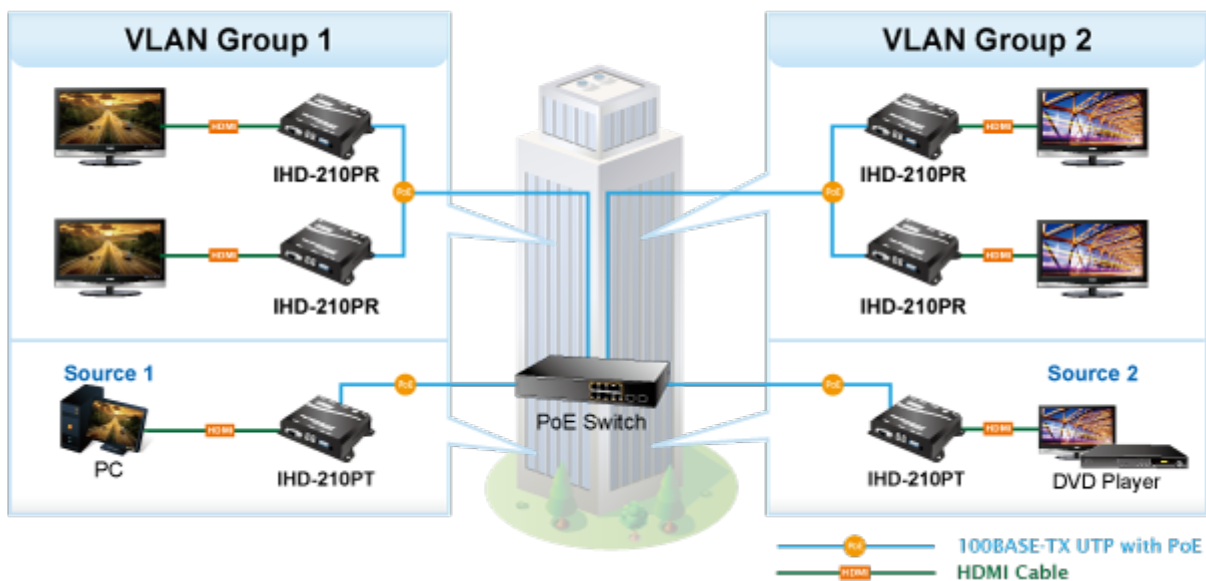

### PLANET IHD-210PT

Vysílač distribuce pro extender přes síť LAN (ethernet), podpora rozlišení Full HD, komprese H.264. Přenos 64 nezávislých kanálů. Podpora identifikace EDID a ochrany HDCP. Spojení bod-bod nebo multicast. Správa utilitou, IR vysílač pro ovládání, VESA montáž, napájení PoE nebo adaptérem. Řešení pro IP distribuci video prezentací v prostředí LAN pro účely zobrazení na panelech. Jednotky přenosu podporují několik režimů od spojení vysílač-přijímač po multicast spojení bod vysílač-přijímače v režimech zobrazení pro jednotlivé monitory.

## Vlastnosti:

- LAN port RJ-45, 100Base-TX, standardy: IEEE 802.3, IEEE 802.3u
- HDMI výstup, A typ (samice), slučitelné s HDMI 1.4a
- správa utilitou, přepínání kanálů pomocí DIP přepínače
- identifikace rozlišení dle EDID (Extended display identification data)
- zabezpečení přenosu HDCP (High-bandwidth Digital Content Protection)
- IR senzor na kabelu pro dálkové ovládání zdroje

**Konektory:** 1 x RJ-45, 1 x HDMI výstup, 1 x RS-232, 1 x IR výstup

**Podporovaná rozlišení:** 1080p, 1080i, 720p, 480p, 480i

**Počet jednotek v síti:** <64

**Komprese:** video H.264, audio MPEG-1 (layer II)

## Network Configuration