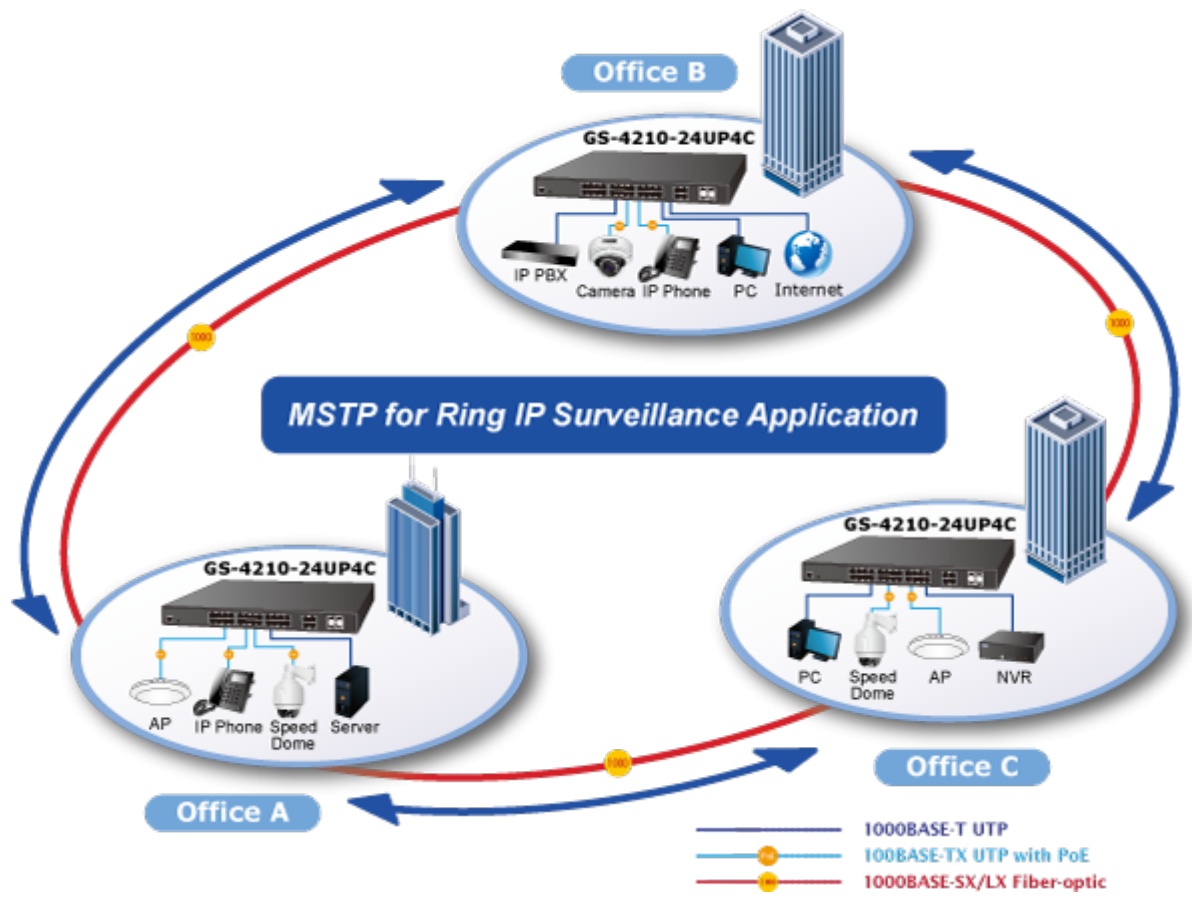

Spravovatelný Ultra PoE přepínač 28 portů 1000Base-T, 24x injektory 802.3at, až 60W/port, celkově až 600W, 4x SFP porty 100/1000Base-X (sdílené s 25-28).

Web/SNMPv3/telnet/konzole správa, VLAN 802.1Q, QoS, LACP, IGMPv3, Spanning tree. ACL+MAC filtr, RADIUS/TACACS, DHCP snooping. Podpora IPv4/IPv6.

Extend mód pro spojení rychlostí 10Mb/s do vzdálenosti až 150-200m na UTP dle použitého vedení včetně napájení PoE.

Gigabitový spravovatelný přepínač s Ultra PoE (power over ethernet) porty pro centralizované a výkonné napájení zařízení po ethernetu jako jsou pokladní systémy, terminály, kiosky, informační panely nebo IP kamery s výkonnými IR přísvity a vyhříváním pro náročné venkovní instalace.

Zařízení je svým provedením vhodné jak pro instalaci do kancelářských nebo prezentačních prostorů. Je vhodné i pro aplikace v lokálních rozvaděčích, vzdálené připojení lze realizovat optickými porty SFP.

1000BASE-T UTP with PoE

Office B

GS-4210-24UP4C

IP PBX
 Camera
 IP Phone
 PC
 Internet

MSTP for Ring IP Surveillance Application

GS-4210-24UP4C

AP
 IP Phone
 Speed Dome
 Server

Office A