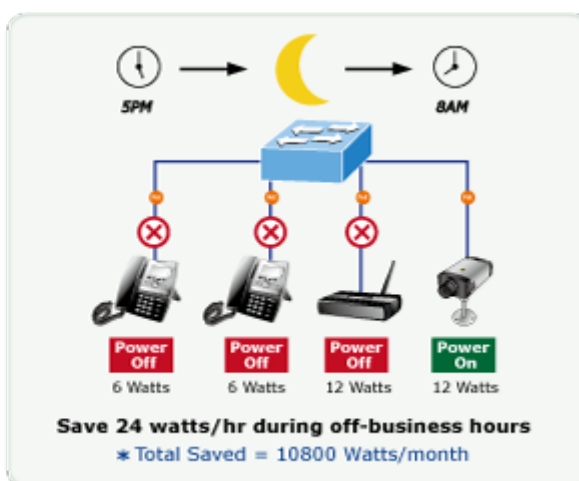

DHCP Snooping: ano (blokáce cizích DHCP serverů)

LLDP: ano (automatická detekce typu připojených zařízení)

Diagnostika kabeláže: ano

POE funkce:

Celkový napájecí výkon: 600 W, IEEE 802.3af, IEEE 802.3at

Počet injektorů: 24 x až 60 W

Typ napájení: End-span, Mid-span, UPoE

Pokročilé funkce:

- 13. integrovaný plánovač pro plánované vypnutí napájených koncových prvků
- 14. detekce aktivity napájených zařízení pomocí ICMP, pokud není odezva, lze restartovat odpojením napájení
- 15. Extended mód 10Mb/s s dosahem až 200m