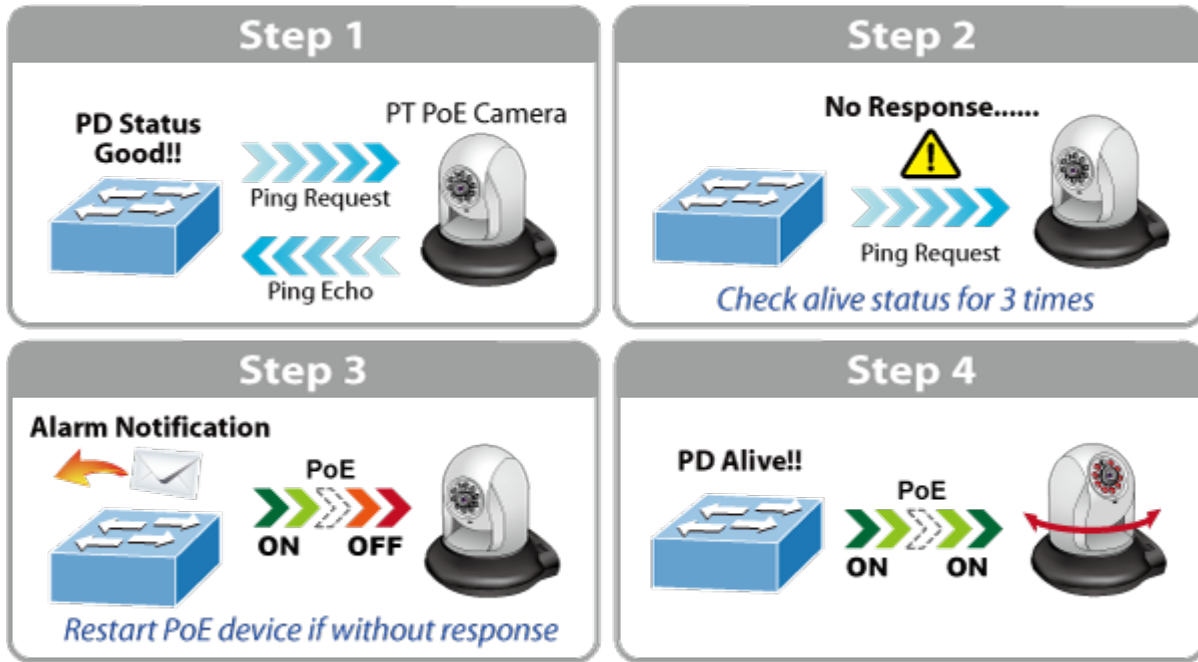

1000BASE-T UTP with PoE