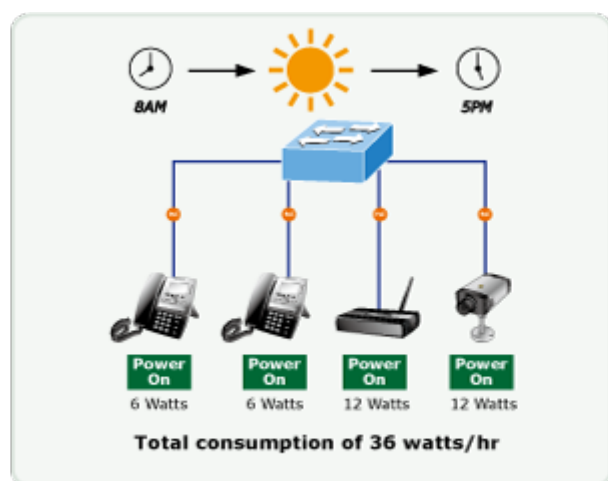

Port mirroring: RX, TX, obojí

Agregace linek: IEEE 802.3ad LACP, 4 porty v 4 skupinách

Multicast IGMP: IGMP v2/ v3, až 256 skupin, podpora režimu IGMP querier mode

Autentizace připojených zařízení: IEEE 802.1x (RADIUS) - IP+MAC binding, VLAN + MAC binding

DHCP Snooping: ano (blokáce cizích DHCP serverů)

LLDP: ano (automatická detekce typu připojených zařízení)

Diagnostika kabeláže: ano

POE funkce:

Celkový napájecí výkon: 600 W, IEEE 802.3af, IEEE 802.3at

Počet injektorů: 24 x až 60 W

Typ napájení: End-span, Mid-span, UPoE

Pokročilé funkce:

- 13. integrovaný plánovač pro plánované vypnutí napájených koncových prvků
- 14. detekce aktivity napájených zařízení pomocí ICMP, pokud není odezva, lze restartovat odpojením napájení
- 15. Extended mód 10Mb/s s dosahem až 200m