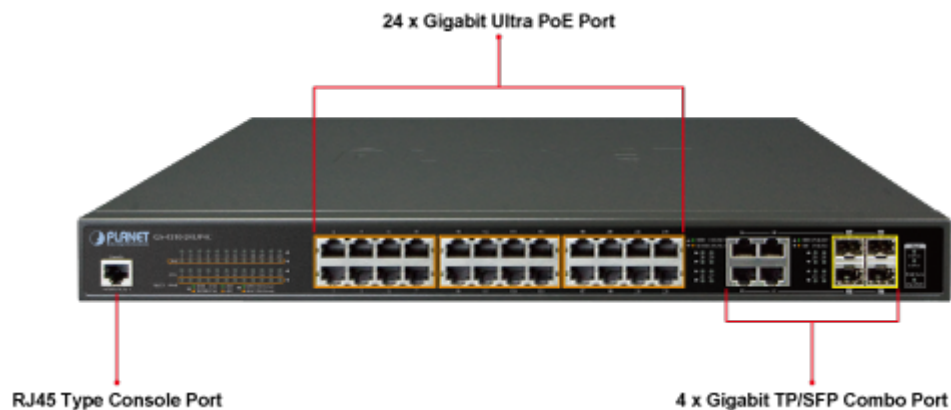

Možný monitoring mobilní aplikací [CloudViewer](#).

ZÁKLADNÍ SPECIFIKACE

Fyzické vlastnosti:

Porty: 28 x RJ-45 10/100/1000BASE-T, 4 x SFP 100/1000BASE-X
Paměť: 8k MAC adres, 4,1Mbit buffer
Propustnost: sběrnice 56 Gbps, provozně 41,67 Mpps (64B)
Podpora přenosu: JumboFrame 10KB
Provedení: rackmount 1U
Napájení: interní zdroj 100-240V/50-60Hz AC, celkový příkon do 740W
Ochrana: ESD kontaktní do 4KV DC, ESD ze vzduchu do 8KV DC
Provozní teplota: 0 - 50°C
Rozměry: 440 x 300 x 44.5 mm
Hmotnost: 5062 g

Funkce administrace:

Správa: Telnet, Web, SNMP SSH/SSL, SNMP v1, v2c, v3

Řízení přístupu: Protokol ACL založený na IP a MAC

ACL filtr a bonding:

1. IP ACL, filtrace provozů dle IP adresy, protokolu, portu, TCP příznaků
  2. MAC ACL, filtrace provozů dle MAC adresy, dle VLAN ID a kombinací příznaků priorit
2. **Priorizace provozu QoS:** priorizace provozu dle 802.1p, 802.1Q a dle DSCP v IP paketu, možnost nastavení omezení posílaných paketů na port a dle na QoS pravidel

Podpora VLAN:

3. IEEE 802.1Q
4. až 256 VLAN skupin, až 4094 VLAN ID
5. Q-in-Q tunneling
6. Private VLAN
7. Protocol VLAN
8. Voice VLAN
9. GVRP

Spanning Tree Protocol:

10. protokol STP, protokol IEEE 802.1d Spanning Tree
11. protokol RSTP, protokol IEEE 802.1w Rapid Spanning Tree
12. protokol MSTP, protokol IEEE 802.1s Multiple Spanning Tree

Port mirroring: RX, TX, obojí

Agregace linek: IEEE 802.3ad LACP, 4 porty v 4 skupinách

Multicast IGMP: IGMP v2/ v3, až 256 skupin, podpora režimu IGMP querier mode

Autentizace připojených zařízení: IEEE 802.1x (RADIUS) - IP+MAC binding, VLAN + MAC binding

DHCP Snooping: ano (blokáce cizích DHCP serverů)

LLDP: ano (automatická detekce typu připojených zařízení)

Diagnostika kabeláže: ano