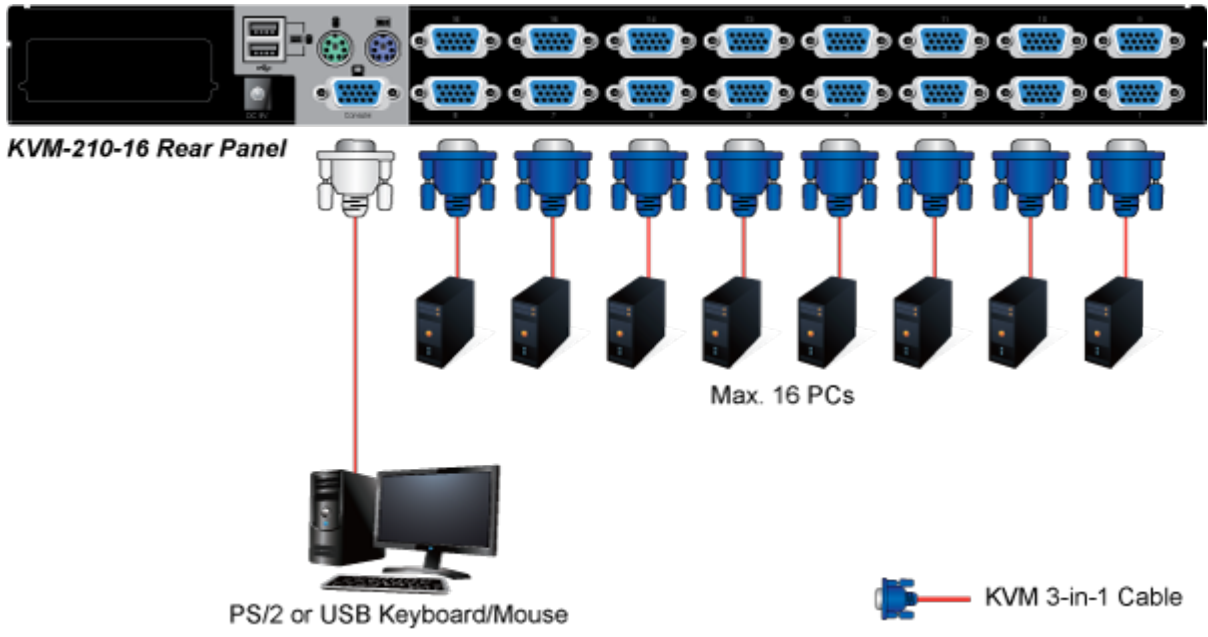

### PLANET KVM-KC1-1.8

Propojovací kabel délky 1,8 m pro KVM přepínače a konzole řady 210.

Integruje do jediného kabelu VGA, USB a PS/2 konektory. Na straně KVM je pouze jediný konektor DB15HD.

### ZÁKLADNÍ SPECIFIKACE

**Konektor 1:** VGA (F)

**Konektor 2:** VGA (F), USB, 2 x PS/2

**Délka:** 1,8 m

**Barva:** černá

[Ostatní download](#)