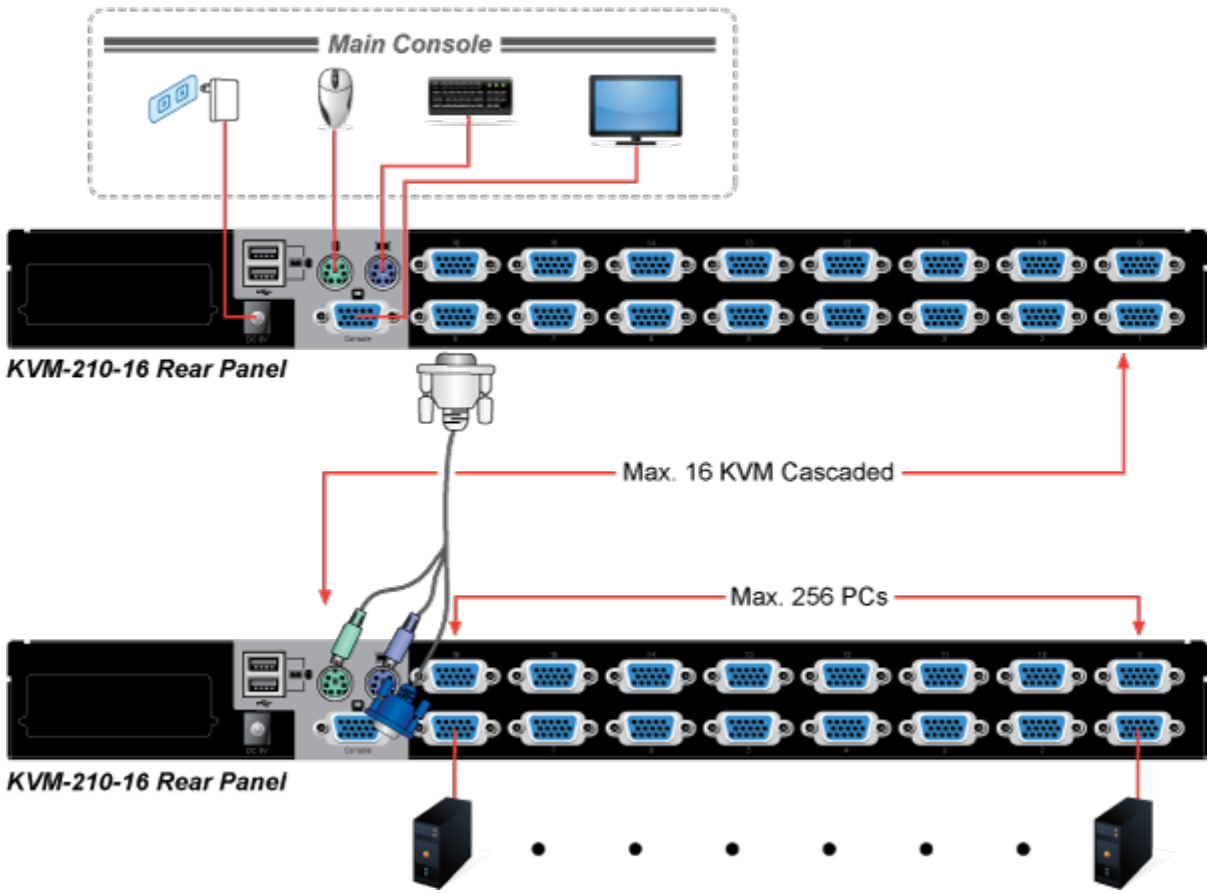

### PLANET KVM-KC1-1.8

Propojovací kabel délky 1,8 m pro KVM přepínače a konzole řady 210.

Integruje do jediného kabelu VGA, USB a PS/2 konektory. Na straně KVM je pouze jediný konektor DB15HD.

### ZÁKLADNÍ SPECIFIKACE

**Konektor 1:** VGA (F)

**Konektor 2:** VGA (F), USB, 2 x PS/2

**Délka:** 1,8 m

**Barva:** černá

[Ostatní download](#)