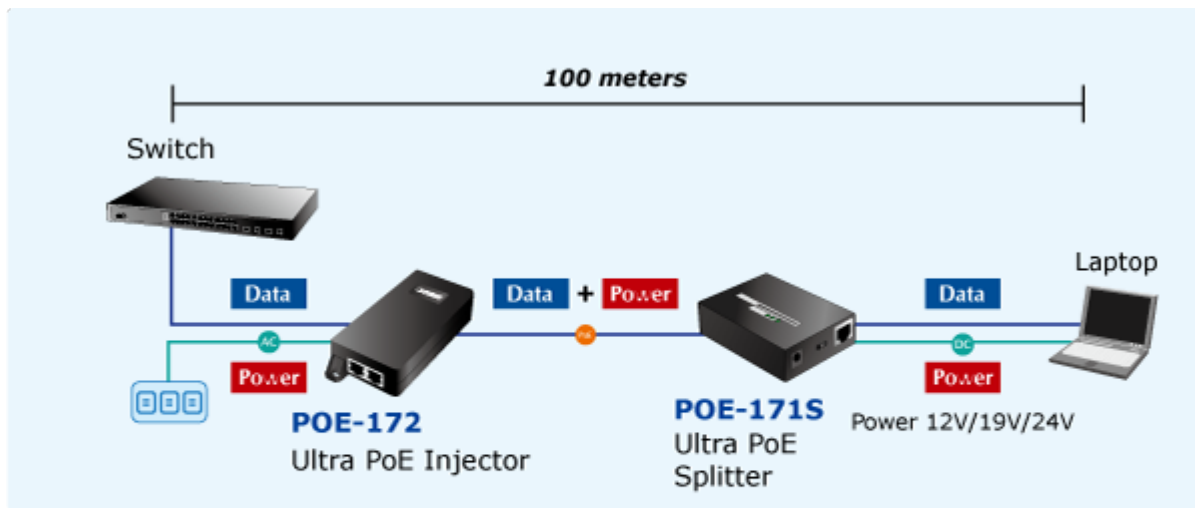

PLANET POE-172

Cena celkem:	1 493 Kč
	(bez DPH: 1 234 Kč)
Běžná cena:	1 643 Kč
Ušetříte:	149 Kč
Kód zboží:	NETPLA1157
Part No.:	POE-172
Záruka:	38 měs.
Stav:	Nové zboží

Popis

PLANET POE-172

"Power over Ethernet Injector" s maximální zatížitelností až 60W pro napájení zařízení po ethernetu. Designovaný pro použití s kamerami PTZ, dotykovými monitory, VoIP aparáty nebo WiFi přístupovými body.

Napájení PoE lze realizovat i na gigabitovém ethernetu, napájení se přenáší po všech vodičích UTP/FTP ethernet vedení, injektor podporuje IEEE 802.3 / 802.3u / 802.3ab, 10/100/1000Base-T.

ZÁKLADNÍ SPECIFIKACE

Rozhraní: 2 x RJ-45 10/100/1000 Mbps : 1 x Data input, 1 x PoE (Data + Power) output

Celkový napájecí výkon: do 60 W, IEEE 802.3at, IEEE 802.3af

Zatížitelnost portu: až 60 W

Napájení: 100-240V AC, 50/60 Hz

Provozní teplota: 0 až 50°C

Rozměry: 115 x 62,5 x 31 mm

Hmotnost: 235 g

- 1000BASE-T UTP
- 1000BASE-T UTP with PoE
- Power Line (AC)
- Power Line (DC)

 [Specifikace](#)

 [Manuál](#)

 [Ostatní download](#)