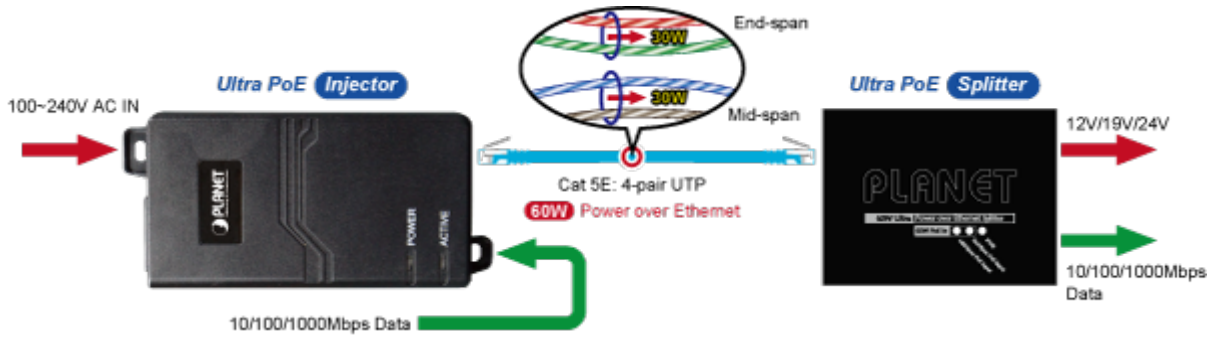

PLANET POE-172

Cena celkem:	1 493 Kč
	(bez DPH: 1 234 Kč)
Běžná cena:	1 643 Kč
Ušetříte:	149 Kč
Kód zboží:	NETPLA1157
Part No.:	POE-172
Záruka:	38 měs.
Stav:	Nové zboží

Popis

PLANET POE-172

"Power over Ethernet Injector" s maximální zatížitelností až 60W pro napájení zařízení po ethernetu. Designovaný pro použití s kamerami PTZ, dotykovými monitory, VoIP aparáty nebo WiFi přístupovými body.

Napájení PoE lze realizovat i na gigabitovém ethernetu, napájení se přenáší po všech vodičích UTP/FTP ethernet vedení, injektor podporuje IEEE 802.3 / 802.3u / 802.3ab, 10/100/1000Base-T.

ZÁKLADNÍ SPECIFIKACE

Rozhraní: 2 x RJ-45 10/100/1000 Mbps : 1 x Data input, 1 x PoE (Data + Power) output

Celkový napájecí výkon: do 60 W, IEEE 802.3at, IEEE 802.3af

Zatížitelnost portu: až 60 W

Napájení: 100-240V AC, 50/60 Hz

Provozní teplota: 0 až 50°C

Rozměry: 115 x 62,5 x 31 mm

Hmotnost: 235 g

- 1000BASE-T UTP
- 1000BASE-T UTP with PoE
- Power Line (AC)
- Power Line (DC)

 [Specifikace](#)

 [Manuál](#)

 [Ostatní download](#)