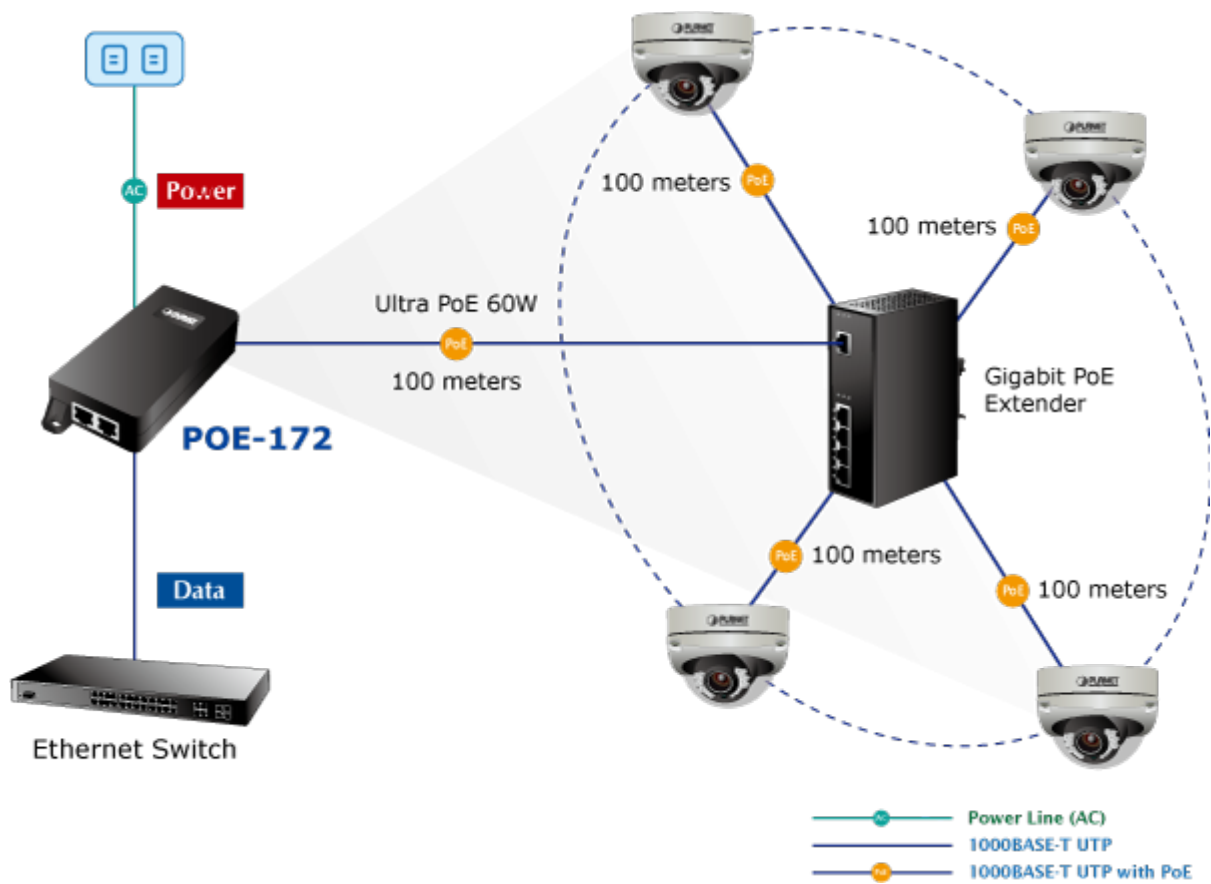

PLANET POE-172

Cena celkem:	1 493 Kč
	(bez DPH: 1 234 Kč)
Běžná cena:	1 643 Kč
Ušetříte:	149 Kč
Kód zboží:	NETPLA1157
Part No.:	POE-172
Záruka:	38 měs.
Stav:	Nové zboží

Popis

PLANET POE-172

"Power over Ethernet Injector" s maximální zatížitelností až 60W pro napájení zařízení po ethernetu. Designovaný pro použití s kamerami PTZ, dotykovými monitory, VoIP aparáty nebo WiFi přístupovými body.

Napájení PoE lze realizovat i na gigabitovém ethernetu, napájení se přenáší po všech vodičích UTP/FTP ethernet vedení, injektor podporuje IEEE 802.3 / 802.3u / 802.3ab, 10/100/1000Base-T.

ZÁKLADNÍ SPECIFIKACE

Rozhraní: 2 x RJ-45 10/100/1000 Mbps : 1 x Data input, 1 x PoE (Data + Power) output

Celkový napájecí výkon: do 60 W, IEEE 802.3at, IEEE 802.3af

Zatížitelnost portu: až 60 W

Napájení: 100-240V AC, 50/60 Hz

Provozní teplota: 0 až 50°C

Rozměry: 115 x 62,5 x 31 mm

Hmotnost: 235 g

- 1000BASE-T UTP
- 1000BASE-T UTP with PoE
- Power Line (AC)
- Power Line (DC)

 [Specifikace](#)

 [Manuál](#)

 [Ostatní download](#)