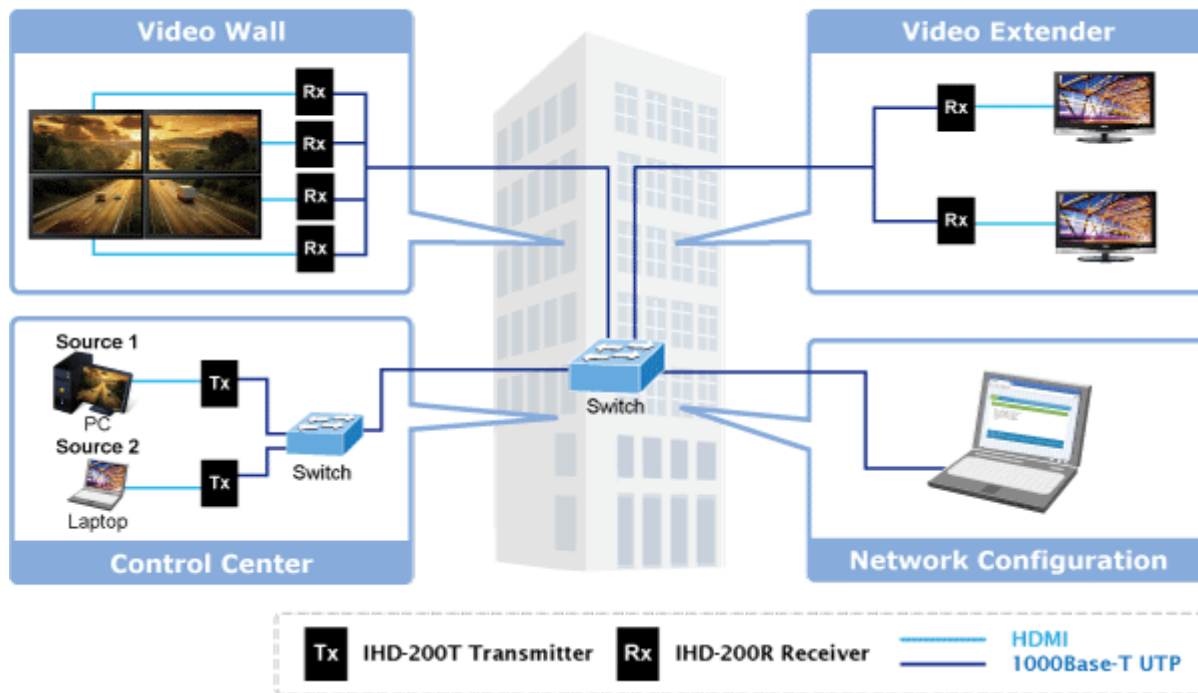

## Popis

Přijímač distribuce pro extender nebo video stěnu přes síť LAN (ethernet), podpora rozlišení HD až WUXGA. Přenos 16 nezávislých kanálů nebo 4 simultánních obrazů. Podpora funkce EDID. Spojení bod-bod nebo multicast. Web management, VESA montáž. Řešení pro IP distribuci video prezentací v prostředí LAN pro účely zobrazení na panelech a video stěnách. Jednotky přenosu podporují několik režimů od spojení vysílač-přijímač po multicast spojení bod vysílač-přijímače v režimech zobrazení pro jednotlivé monitory nebo jako video stěna. Video obraz lze zabezpečit proti zcizení obsahu metodou EDID, lze řídit kvalitu přenosu a vyhlazení videa pro kvalitní výstup.

### Specifikace:

- LAN port RJ-45, 1000Base-T, standardy: IEEE 802.3, IEEE 802.3u, IEEE 802.3ab
- HDMI výstup
- zabezpečení přenosu HDCP (High-bandwidth Digital Content Protection)
- podporované rozlišení pro HDMI: 720p, 720i, 1080p, 1080i
- podporovaná rozlišení pro PC stanice: XGA (1024x768) / SXGA (1280x1024) / UXGA (1600x1200) / WSXGA (1440x900, 1600x1024) / WUXGA (1920 x 1200)
- Web management, přepínání kanálů pomocí DIP přepínače
- max. počet jednotek v síti: 16
- rozměry: 130 x 96 x 25 mm
- hmotnost: 450g
- napájení externím adaptérem 9-12V DC
- provozní teplota: 0-50°C

Extenter

Video stěna

Přenos více kanálů v jednom segmentu LAN

Příklad použití