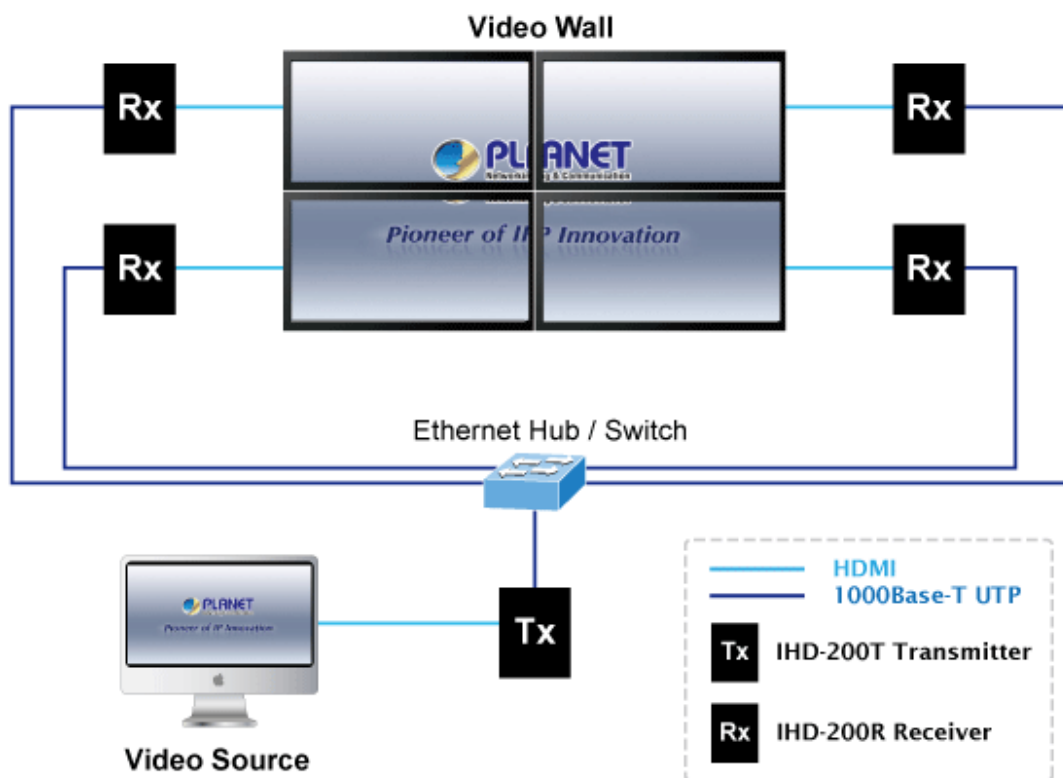

## Popis

Přijímač distribuce pro extender nebo video stěnu přes síť LAN (ethernet), podpora rozlišení HD až WUXGA. Přenos 16 nezávislých kanálů nebo 4 simultánních obrazů. Podpora funkce EDID. Spojení bod-bod nebo multicast. Web management, VESA montáž. Řešení pro IP distribuci video prezentací v prostředí LAN pro účely zobrazení na panelech a video stěnách. Jednotky přenosu podporují několik režimů od spojení vysílač-přijímač po multicast spojení bod vysílač-přijímače v režimech zobrazení pro jednotlivé monitory nebo jako video stěna. Video obraz lze zabezpečit proti zcizení obsahu metodou EDID, lze řídit kvalitu přenosu a vyhlazení videa pro kvalitní výstup.

### Specifikace:

- LAN port RJ-45, 1000Base-T, standardy: IEEE 802.3, IEEE 802.3u, IEEE 802.3ab
- HDMI výstup
- zabezpečení přenosu HDCP (High-bandwidth Digital Content Protection)
- podporované rozlišení pro HDMI: 720p, 720i, 1080p, 1080i
- podporovaná rozlišení pro PC stanice: XGA (1024x768) / SXGA (1280x1024) / UXGA (1600x1200) / WSXGA (1440x900, 1600x1024) / WUXGA (1920 x 1200)
- Web management, přepínání kanálů pomocí DIP přepínače
- max. počet jednotek v síti: 16
- rozměry: 130 x 96 x 25 mm
- hmotnost: 450g
- napájení externím adaptérem 9-12V DC
- provozní teplota: 0-50°C

Extenter

Video stěna

Přenos více kanálů v jednom segmentu LAN

Příklad použití