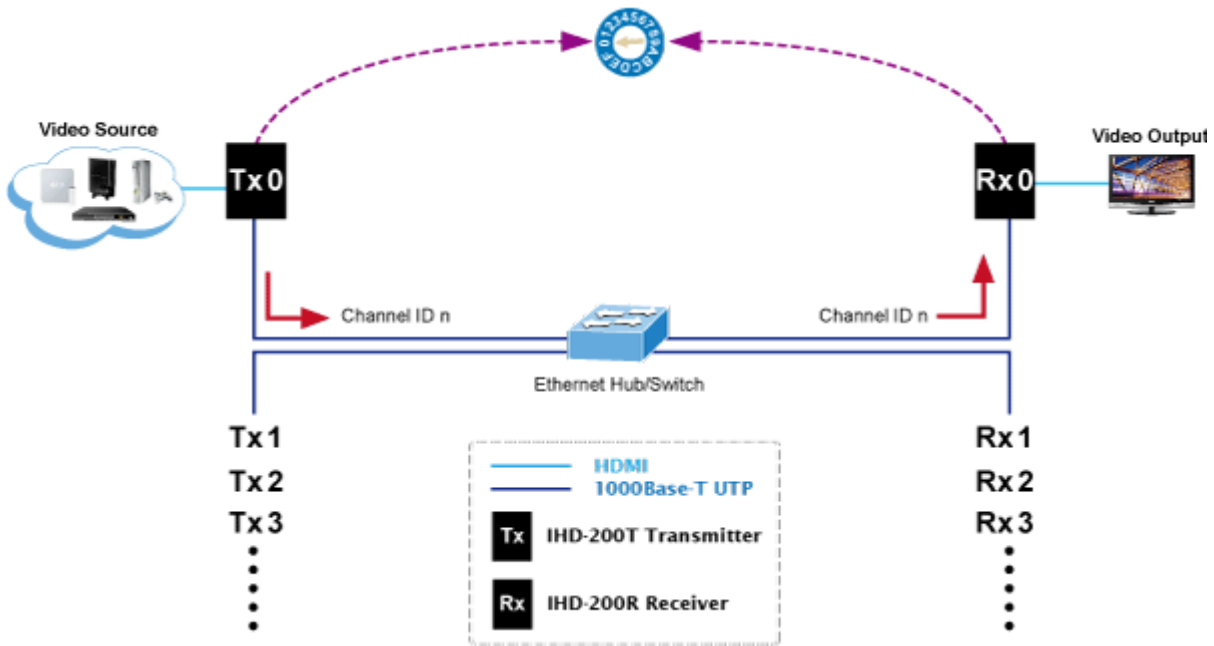

## Popis

Přijímač distribuce pro extender nebo video stěnu přes síť LAN (ethernet), podpora rozlišení HD až WUXGA. Přenos 16 nezávislých kanálů nebo 4 simultánních obrazů. Podpora funkce EDID. Spojení bod-bod nebo multicast. Web management, VESA montáž. Řešení pro IP distribuci video prezentací v prostředí LAN pro účely zobrazení na panelech a video stěnách. Jednotky přenosu podporují několik režimů od spojení vysílač-přijímač po multicast spojení bod vysílač-přijímače v režimech zobrazení pro jednotlivé monitory nebo jako video stěna. Video obraz lze zabezpečit proti zcizení obsahu metodou EDID, lze řídit kvalitu přenosu a vyhlazení videa pro kvalitní výstup.

### Specifikace:

- LAN port RJ-45, 1000Base-T, standardy: IEEE 802.3, IEEE 802.3u, IEEE 802.3ab
- HDMI výstup
- zabezpečení přenosu HDCP (High-bandwidth Digital Content Protection)
- podporované rozlišení pro HDMI: 720p, 720i, 1080p, 1080i
- podporovaná rozlišení pro PC stanice: XGA (1024x768) / SXGA (1280x1024) / UXGA (1600x1200) / WSXGA (1440x900, 1600x1024) / WUXGA (1920 x 1200)
- Web management, přepínání kanálů pomocí DIP přepínače
- max. počet jednotek v síti: 16
- rozměry: 130 x 96 x 25 mm
- hmotnost: 450g
- napájení externím adaptérem 9-12V DC
- provozní teplota: 0-50°C

Extenter

Video stěna

Přenos více kanálů v jednom segmentu LAN

Příklad použití