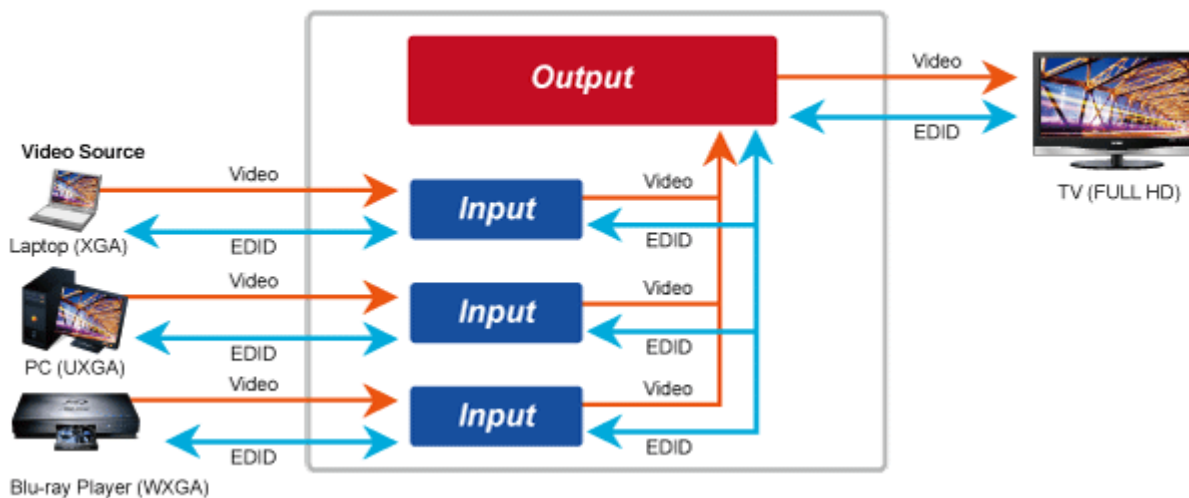

## Popis

Přijímač distribuce pro extender nebo video stěnu přes síť LAN (ethernet), podpora rozlišení HD až WUXGA. Přenos 16 nezávislých kanálů nebo 4 simultánních obrazů. Podpora funkce EDID. Spojení bod-bod nebo multicast. Web management, VESA montáž. Řešení pro IP distribuci video prezentací v prostředí LAN pro účely zobrazení na panelech a video stěnách. Jednotky přenosu podporují několik režimů od spojení vysílač-přijímač po multicast spojení bod vysílač-přijímače v režimech zobrazení pro jednotlivé monitory nebo jako video stěna. Video obraz lze zabezpečit proti zcizení obsahu metodou EDID, lze řídit kvalitu přenosu a vyhlazení videa pro kvalitní výstup.

### Specifikace:

- LAN port RJ-45, 1000Base-T, standardy: IEEE 802.3, IEEE 802.3u, IEEE 802.3ab
- HDMI výstup
- zabezpečení přenosu HDCP (High-bandwidth Digital Content Protection)
- podporované rozlišení pro HDMI: 720p, 720i, 1080p, 1080i
- podporovaná rozlišení pro PC stanice: XGA (1024x768) / SXGA (1280x1024) / UXGA (1600x1200) / WSXGA (1440x900, 1600x1024) / WUXGA (1920 x 1200)
- Web management, přepínání kanálů pomocí DIP přepínače
- max. počet jednotek v síti: 16
- rozměry: 130 x 96 x 25 mm
- hmotnost: 450g
- napájení externím adaptérem 9-12V DC
- provozní teplota: 0-50°C

Extenter

Video stěna

Přenos více kanálů v jednom segmentu LAN

Příklad použití

### ***Without Extended Display Identification Data***