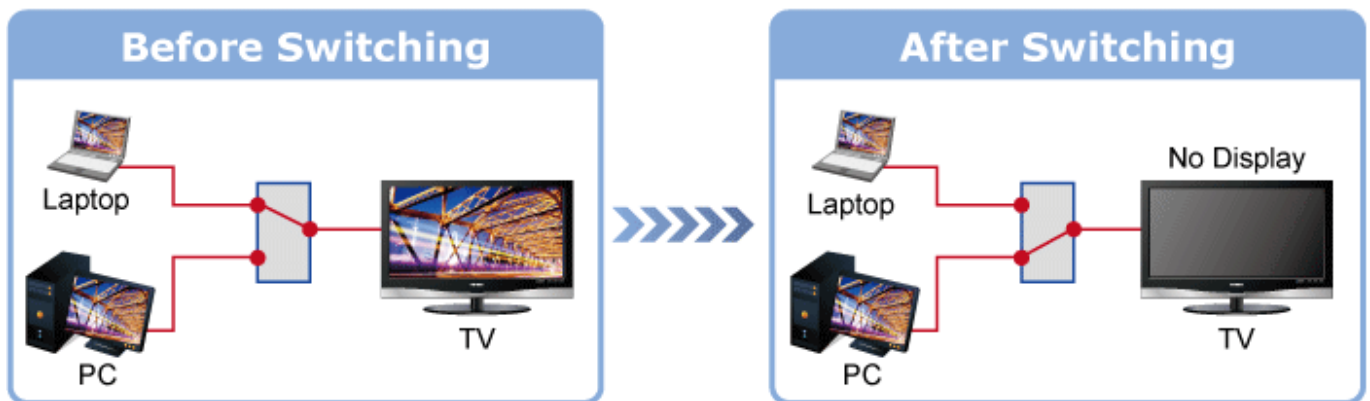

## Popis

Přijímač distribuce pro extender nebo video stěnu přes síť LAN (ethernet), podpora rozlišení HD až WUXGA. Přenos 16 nezávislých kanálů nebo 4 simultánních obrazů. Podpora funkce EDID. Spojení bod-bod nebo multicast. Web management, VESA montáž. Řešení pro IP distribuci video prezentací v prostředí LAN pro účely zobrazení na panelech a video stěnách. Jednotky přenosu podporují několik režimů od spojení vysílač-přijímač po multicast spojení bod vysílač-přijímače v režimech zobrazení pro jednotlivé monitory nebo jako video stěna. Video obraz lze zabezpečit proti zcizení obsahu metodou EDID, lze řídit kvalitu přenosu a vyhlazení videa pro kvalitní výstup.

### Specifikace:

- LAN port RJ-45, 1000Base-T, standardy: IEEE 802.3, IEEE 802.3u, IEEE 802.3ab
- HDMI výstup
- zabezpečení přenosu HDCP (High-bandwidth Digital Content Protection)
- podporované rozlišení pro HDMI: 720p, 720i, 1080p, 1080i
- podporovaná rozlišení pro PC stanice: XGA (1024x768) / SXGA (1280x1024) / UXGA (1600x1200) / WSXGA (1440x900, 1600x1024) / WUXGA (1920 x 1200)
- Web management, přepínání kanálů pomocí DIP přepínače
- max. počet jednotek v síti: 16
- rozměry: 130 x 96 x 25 mm
- hmotnost: 450g
- napájení externím adaptérem 9-12V DC
- provozní teplota: 0-50°C

Extenter

Video stěna

Přenos více kanálů v jednom segmentu LAN

Příklad použití