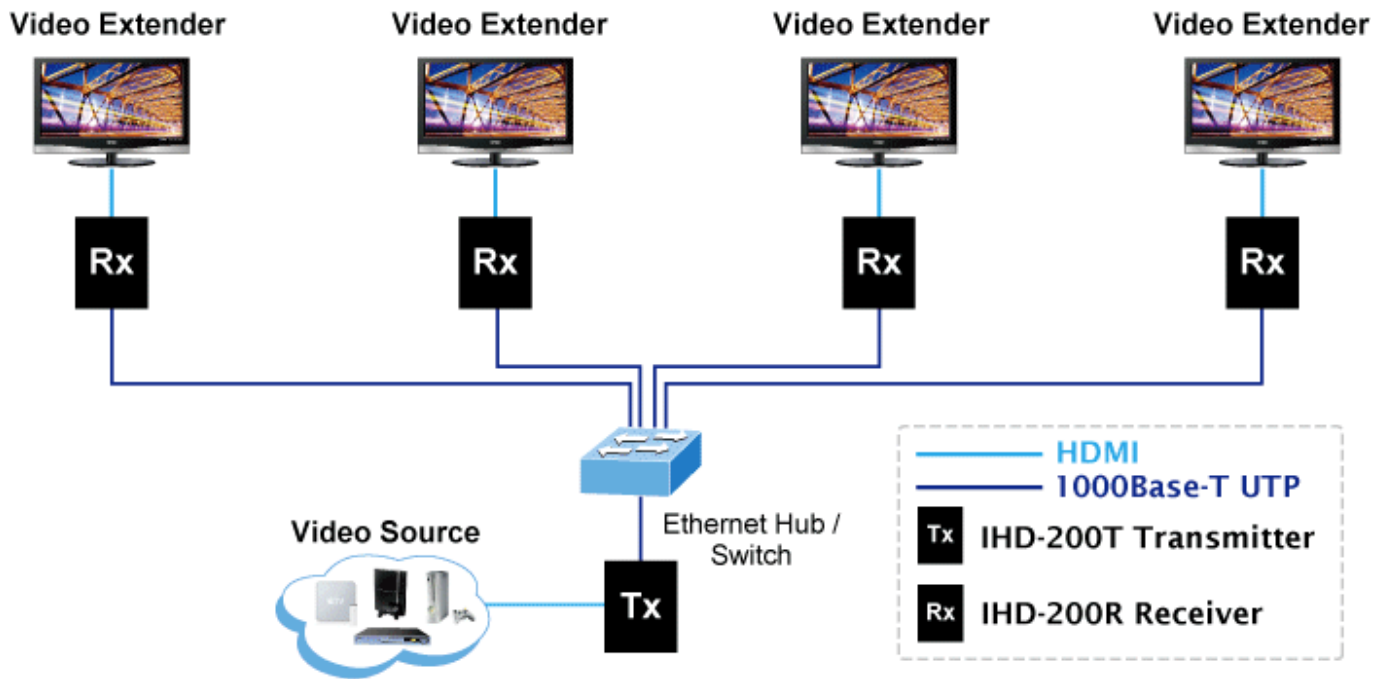

## Popis

Přijímač distribuce pro extender nebo video stěnu přes síť LAN (ethernet), podpora rozlišení HD až WUXGA. Přenos 16 nezávislých kanálů nebo 4 simultánních obrazů. Podpora funkce EDID. Spojení bod-bod nebo multicast. Web management, VESA montáž. Řešení pro IP distribuci video prezentací v prostředí LAN pro účely zobrazení na panelech a video stěnách. Jednotky přenosu podporují několik režimů od spojení vysílač-přijímač po multicast spojení bod vysílač-přijímače v režimech zobrazení pro jednotlivé monitory nebo jako video stěna. Video obraz lze zabezpečit proti zcizení obsahu metodou EDID, lze řídit kvalitu přenosu a vyhlazení videa pro kvalitní výstup.

### Specifikace:

- LAN port RJ-45, 1000Base-T, standardy: IEEE 802.3, IEEE 802.3u, IEEE 802.3ab
- HDMI výstup
- zabezpečení přenosu HDCP (High-bandwidth Digital Content Protection)
- podporované rozlišení pro HDMI: 720p, 720i, 1080p, 1080i
- podporovaná rozlišení pro PC stanice: XGA (1024x768) / SXGA (1280x1024) / UXGA (1600x1200) / WSXGA (1440x900, 1600x1024) / WUXGA (1920 x 1200)
- Web management, přepínání kanálů pomocí DIP přepínače
- max. počet jednotek v síti: 16
- rozměry: 130 x 96 x 25 mm
- hmotnost: 450g
- napájení externím adaptérem 9-12V DC
- provozní teplota: 0-50°C

Extenter

Video stěna

Přenos více kanálů v jednom segmentu LAN

Příklad použití