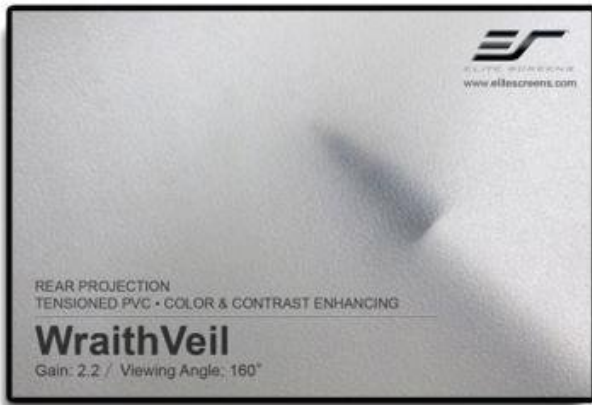

ELITE SCREENS ZQ200H1-RP 200"

Cena celkem:	12 730 Kč (bez DPH: 10 520 Kč)
Běžná cena:	14 002 Kč
Ušetříte:	1 273 Kč
Kód zboží:	PROP9057
Part No.:	ZQ200H1-RP
Záruka:	24 měs.
Stav:	Nové zboží

Popis

Elite Screens ZQ200H1-RP

Výměnné plátno pro zadní projekci od společnosti ELITE SCREENS určené pro Q200H1 s úhlopříčkou **200"**. Materiál **WraithVeil** najde své uplatnění v prostorách s vysokým okolním osvětlením. Jeho **2,2 Gain** je ideální pro akce v klubech, restaurace, veletrhy, konferenční místnosti a pro venkovní prezentace. Speciální povrchová úprava zlepšuje reprodukci barev a úroveň černé.

ZÁKLADNÍ SPECIFIKACE

Úhlopříčka: 200"

Poměr stran: 16:9

Rozměry plátna: 248,9 x 442 cm

Materiál plátna: WraithVeil

Typ plátna: výměnné, pro zadní projekci