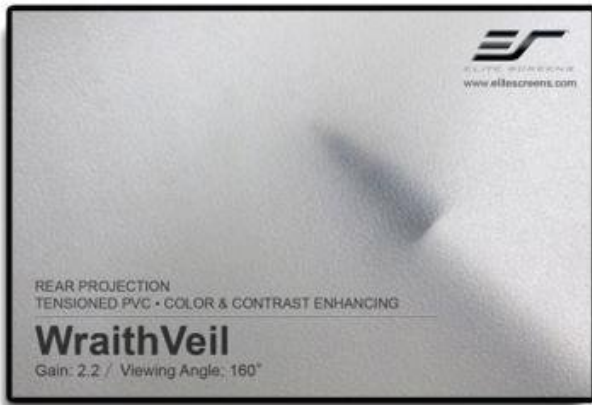

ELITE SCREENS ZQ150H1-RP 150"

Cena celkem:	7 752 Kč (bez DPH: 6 407 Kč)
Běžná cena:	8 527 Kč
Ušetříte:	775 Kč
Kód zboží:	PROP9049
Part No.:	ZQ150H1-RP
Záruka:	24 měs.
Stav:	Nové zboží

Popis

Elite Screens ZQ150H1-RP

Výměnné plátno pro zadní projekci od společnosti ELITE SCREENS určené pro Q150H1 s úhlopříčkou **150"**. Materiál **WraithVeil** najde své uplatnění v prostorách s vysokým okolním osvětlením. Jeho **2,2 Gain** je ideální pro akce v klubech, restaurace, veletrhy, konferenční místnosti a pro venkovní prezentace. Speciální povrchová úprava zlepšuje reprodukci barev a úroveň černé.

ZÁKLADNÍ SPECIFIKACE

Úhlopříčka: 150"

Poměr stran: 16:9

Rozměry plátna: 186,9 x 332 cm

Materiál plátna: WraithVeil

Typ plátna: výměnné, pro zadní projekci