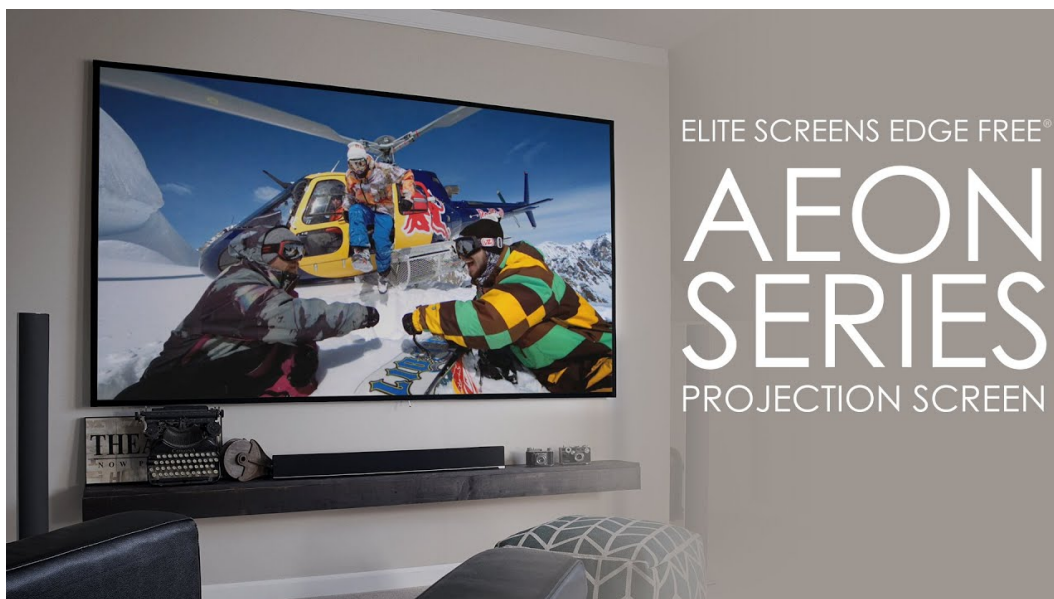

### Elite Screens AR100WH2

Projekční plátno v pevném hliníkovém rámu s úhlopříčkou 100". Materiál **CineWhite** má široký rozptyl světla, černobílý kontrast a přirozené barevné ztvárnění. Doporučuje se pro místnosti s kontrolovaným osvětlením. Plátno podporuje aktivní 3D a 4K Ultra HD Ready, kromě toho nabízí šířku zorného úhlu až **180°**. Plátno je možné snadno a rychle připevnit na stěnu.