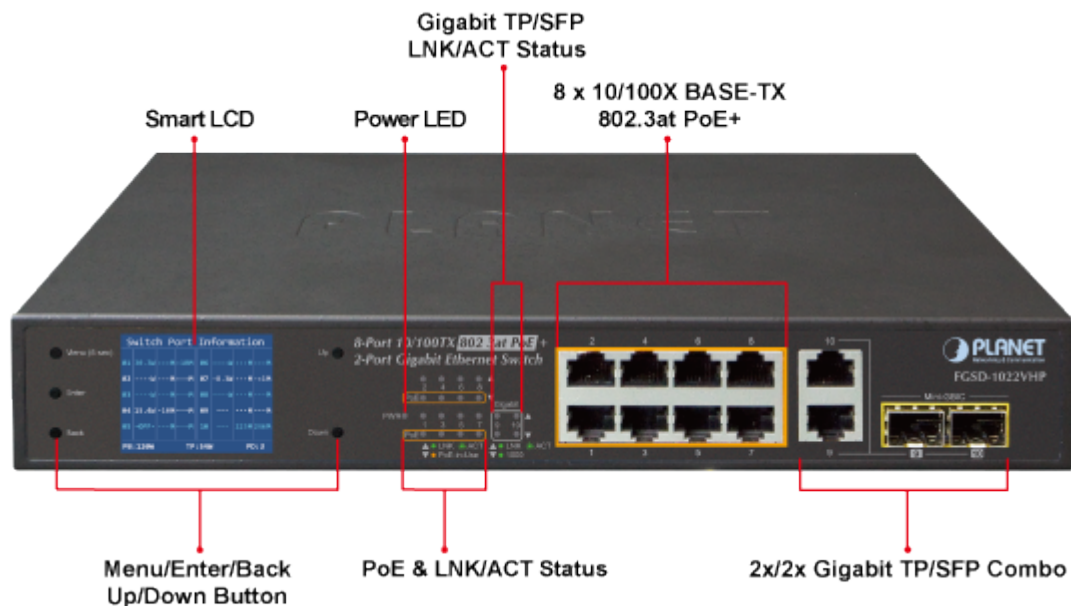

**Popis****PLANET FGSD-1022VHP**

2 Gigabitové porty 1000Base-TP/SFP a 8 portů 10/100Base-TX s možností napájení dalších IEEE 802.3at zařízení, celkový výkon 120W. Extend mód pro spojení rychlostí 10Mb/s do vzdálenosti až 250 m na UTP dle použitého vedení včetně napájení PoE. LCD displej pro info o napájení, portové VLAN, ESD ochrany, interní AC zdroj.

Jedná se o 8portový 10/100Mbit fast ethernet switch se 2 Gigabitovými TP/SFP rozhraními. Umožňuje napájet další zařízení jako jsou IP kamery, VoIP telefony a WiFi přístupové body. Zařízení disponuje plně propustnou 5,6 Gbps rychlou interní páteří sběrnici. Gigabitová rozhraní poskytují další možnosti rozšiřitelnosti, flexibility a integrace v síti. LCD displej na předním panelu informuje o aktuálním vytížení PoE.

Umožňuje připojit a napájet zařízení ethernet rychlostí 10Mb/s do vzdálenosti až 250m na klasické UTP kabeláži. 250m je teoretické maximum závislé na kvalitě kabeláže a konektorů, v běžných podmínkách je reálná vzdálenost 150m. Dle našich testů je reálná vzdálenost na kvalitním kabelu Cat 6 200 metrů, na kabelu Cat 5e 150 metru +/- 10%.

### Fyzické vlastnosti:

**Porty:** 8 x RJ-45 10/100BASE-TX, 2 x RJ-45 100/100/1000BASE-T, 2 x SFP 1000BASE-X

**Paměť:** 4k MAC adres

**Propustnost:** sběrnice 5,6 Gbps, provozně 4,16 Mpps (64B)

**Provedení:** rackmount 1U 19"