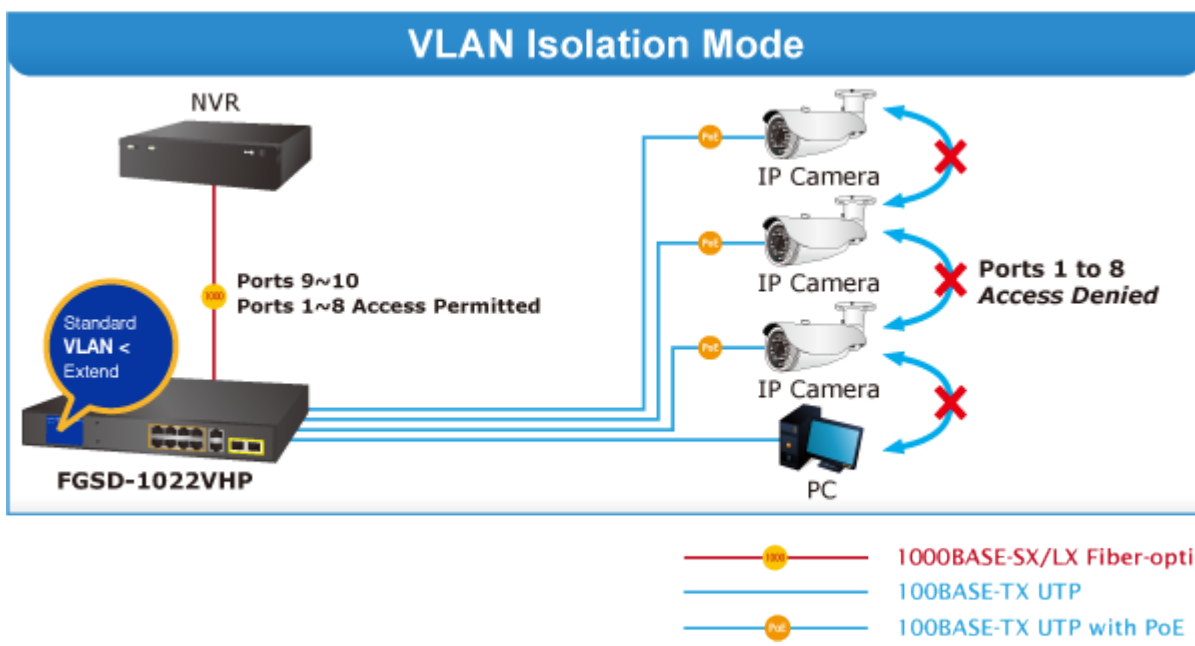

Jedná se o 8portový 10/100Mbit fast ethernet switch se 2 Gigabitovými TP/SFP rozhraními. Umožňuje napájet další zařízení jako jsou IP kamery, VoIP telefony a WiFi přístupové body. Zařízení disponuje plně propustnou 5,6 Gbps rychlou interní páteří sběrnici. Gigabitová rozhraní poskytují další možnosti rozšiřitelnosti, flexibility a integrace v síti. LCD displej na předním panelu informuje o aktuálním vytížení PoE.

### POE funkce:

**Celkový napájecí výkon:** 120 W, IEEE 802.3af, IEEE 802.3at

**Počet injektorů:** 8 x až 30,8 W

**Typ napájení:** End-span

### Pokročilé funkce:

1. automatická detekce napájeného zařízení
2. Extended mód 10Mb/s s dosahem až 250m