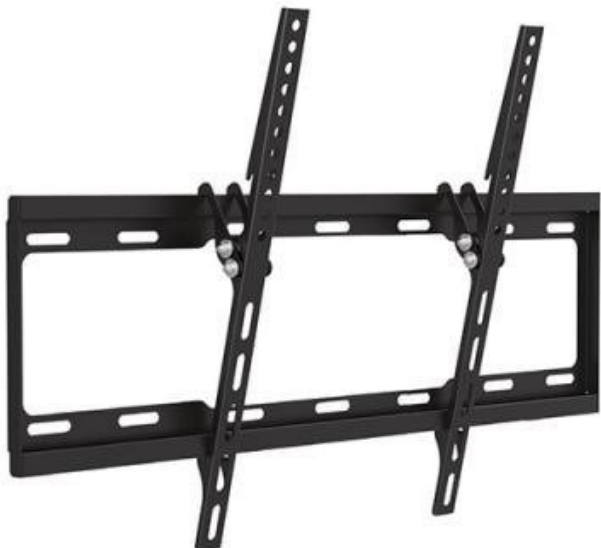

SUNNE BY ELITE SCREENS 37-70-EF NA ZEĎ

Cena celkem:

649 Kč

(bez DPH: 536 Kč)

Běžná cena:

714 Kč

Ušetříte:

65 Kč

Kód zboží:

TELSUN0034

Part No.:

37-70-ET

Záruka:

24 měs.

Stav:

Nové zboží

Popis

Sunne by Elite Screens 37-70-ET

Držák na zeď pro montáž monitorů a televizí s úhlopříčkou **37" - 70"**. Možný náklon 14°. Maximální zatížení tohoto držáku je **35 kg**.

ZÁKLADNÍ SPECIFIKACE

Velikost obrazovky: 37" - 70"

Vzdálenost TV od zdi: 25 mm

Maximální nosnost: 35 kg

Max. VESA: 600 x 400

Barva: černá