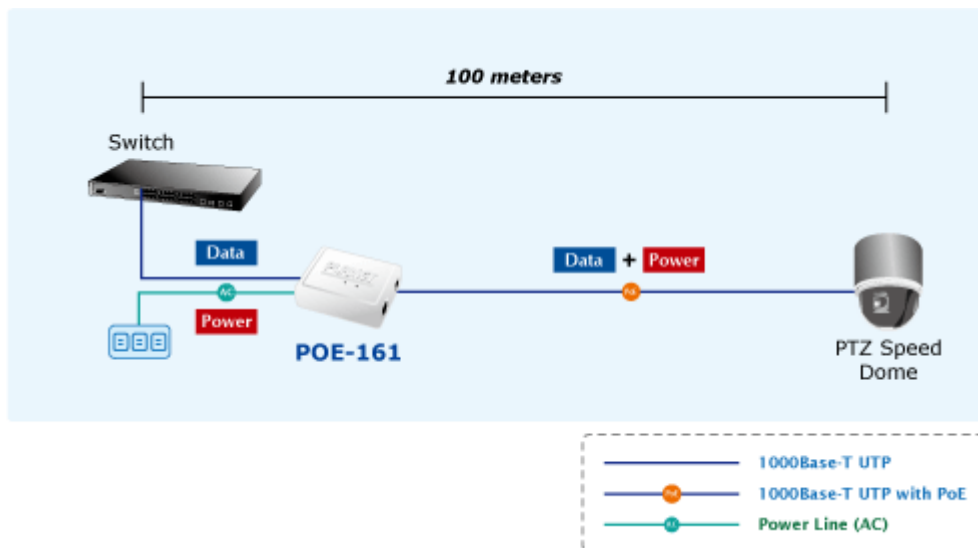

[Vlastnosti](#)

[Manuál](#)

[Ostatní download](#)