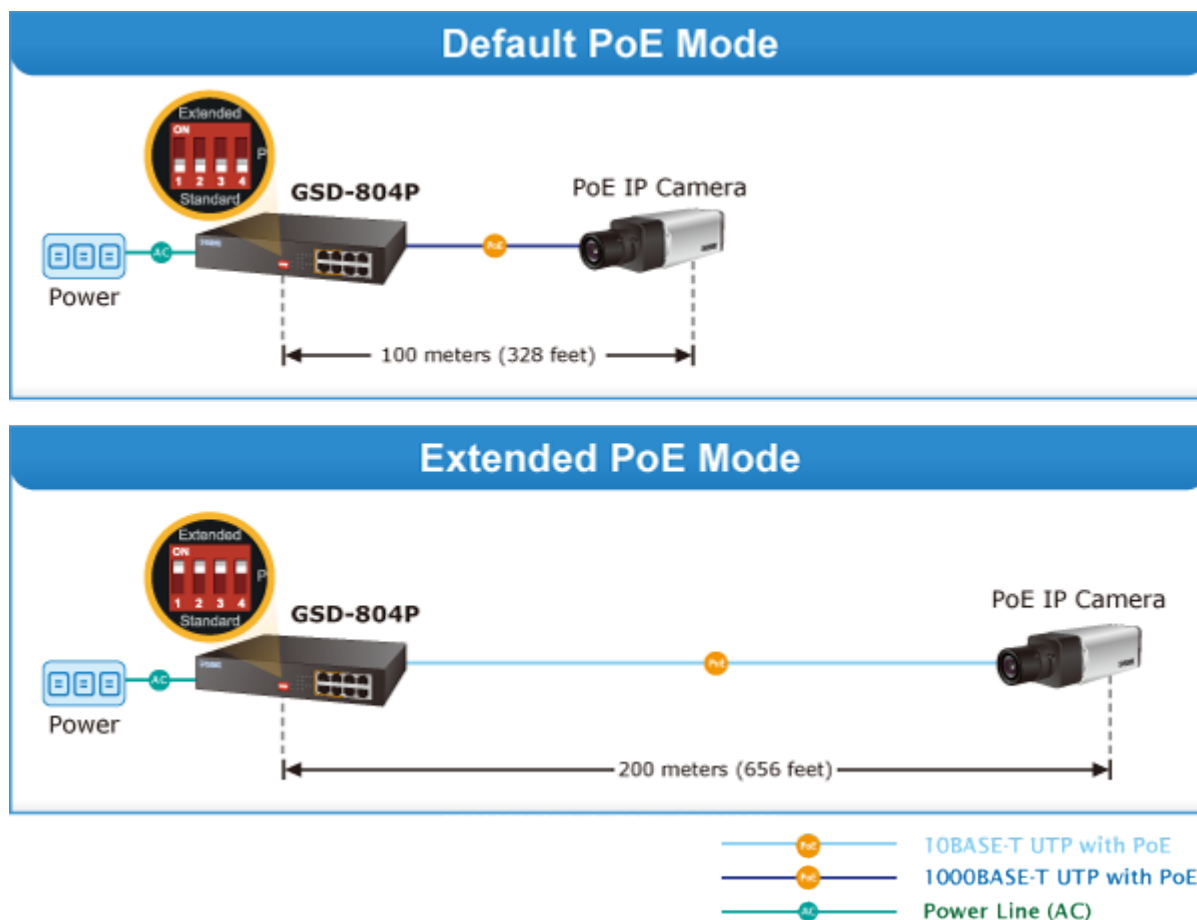

### PLANET GSD-804P

Jednoduchý neřízený 8portový switch nabízející na čtyřech portech funkci PoE standardu 802.3at s celkovým výstupním výkonem 60 W. Potěší také rychlost samotných portů, která je až 1 Gbps. Switch je tak vhodný pro napájení malého počtu IP kamer, kde zcela postačí přepínací kapacita 16 Gbps s propustností až 11,9 Mpps.

Samotné tělo switche je z kovu a samozřejmě má ESD ochranu do 4 kV DC, nebo automatickou detekci připojených zařízení. Provedení bez ventilátorů.

Přenos PoE energie je možný na vzdálenost až 200 metrů při zachování rychlosti 10 Mbps díky možnosti volby napájení mezi standardním módem, nebo prodlouženým módem.

### Fyzické vlastnosti:

**Porty:** 8 x RJ-45 10/100/1000BASE-T, z toho 4x PoE výstup

**Paměť:** 4k MAC adres

**Propustnost:** sběrnice 16 Gbps, provozně 11,9 Mpps (64B)

**Podpora přenosu:** Frame 9KB

**Verze IP protokolu:** IPv4, IPv6