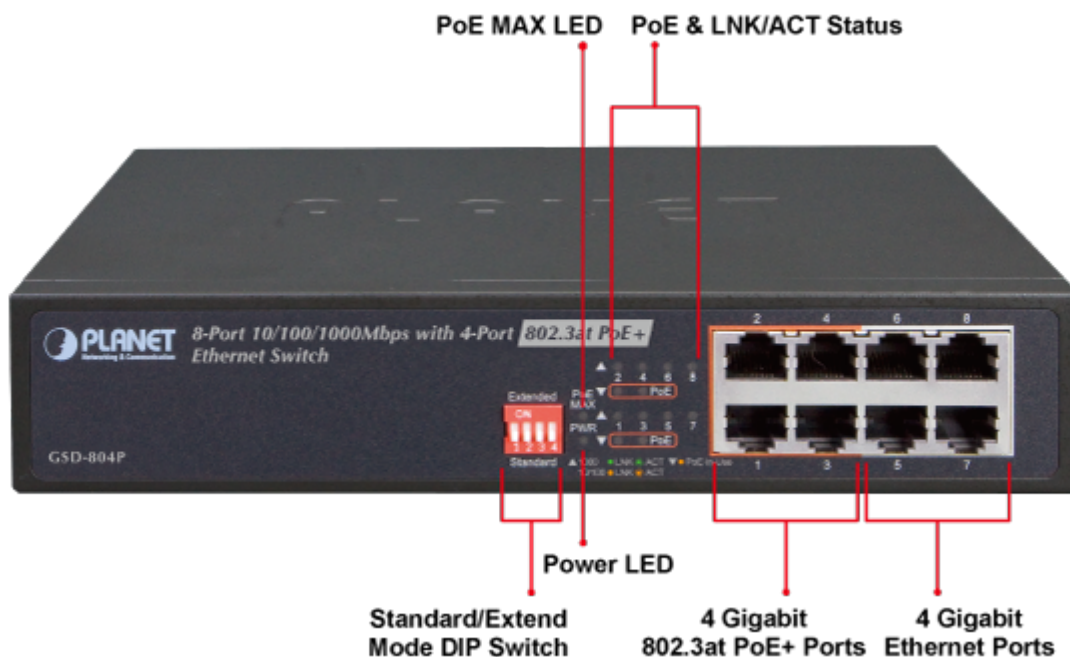

## SWITCH PLANET GSD-804P

Cena celkem:

**2 094 Kč**

**(bez DPH: 1 731 Kč)**

Běžná cena:

**2 304 Kč**

Ušetříte:

**209 Kč**

### PLANET GSD-804P

Jednoduchý neřízený 8portový switch nabízející na čtyřech portech funkci PoE standardu 802.3at s celkovým výstupním výkonem 60 W. Potěší také rychlost samotných portů, která je až 1 Gbps. Switch je tak vhodný pro napájení malého počtu IP kamer, kde zcela postačí přepínací kapacita 16 Gbps s propustností až 11,9 Mpps.

Samotné tělo switche je z kovu a samozřejmě má ESD ochranu do 4 kV DC, nebo automatickou detekci připojených zařízení. Provedení bez ventilátorů.

Přenos PoE energie je možný na vzdálenost až 200 metrů při zachování rychlosti 10 Mbps díky možnosti volby napájení mezi standardním módem, nebo prodlouženým módem.

### Fyzické vlastnosti:

**Porty:** 8 x RJ-45 10/100/1000BASE-T, z toho 4x PoE výstup

**Paměť:** 4k MAC adres

**Propustnost:** sběrnice 16 Gbps, provozně 11,9 Mpps (64B)

**Podpora přenosu:** Frame 9KB

**Verze IP protokolu:** IPv4, IPv6