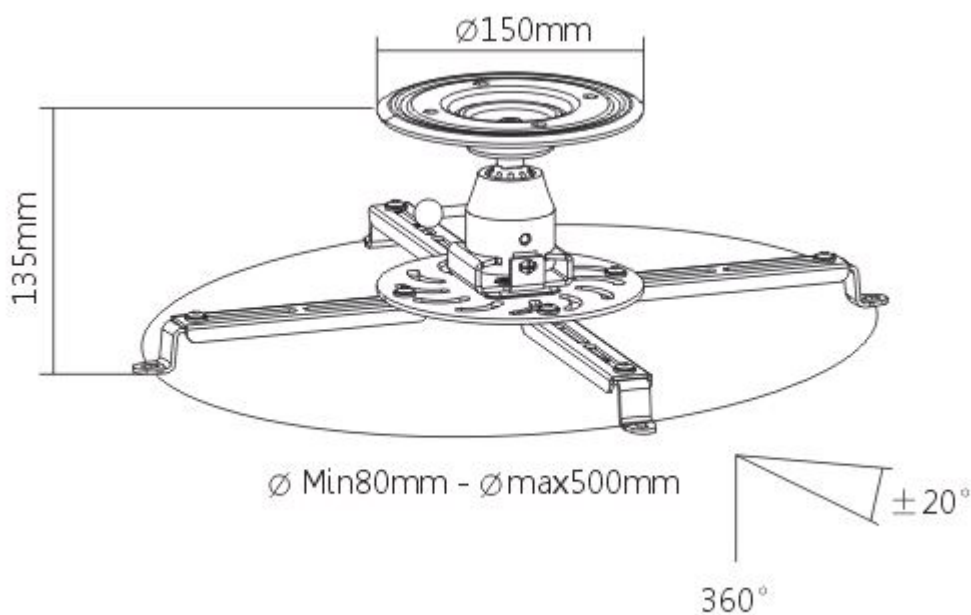

Sunne by Elite Screens PRO300S

Držák na strop pro projektor. Maximální zatížení tohoto držáku je **25 kg**. Držák nabízí naklonění 20° a otočení 360°.

ZÁKLADNÍ SPECIFIKACE

Max. zatížení: 25 kg

Vzdálenost od stropu: 135 mm

Materiál: ocel

Barva: bílá

[Informační list](#)