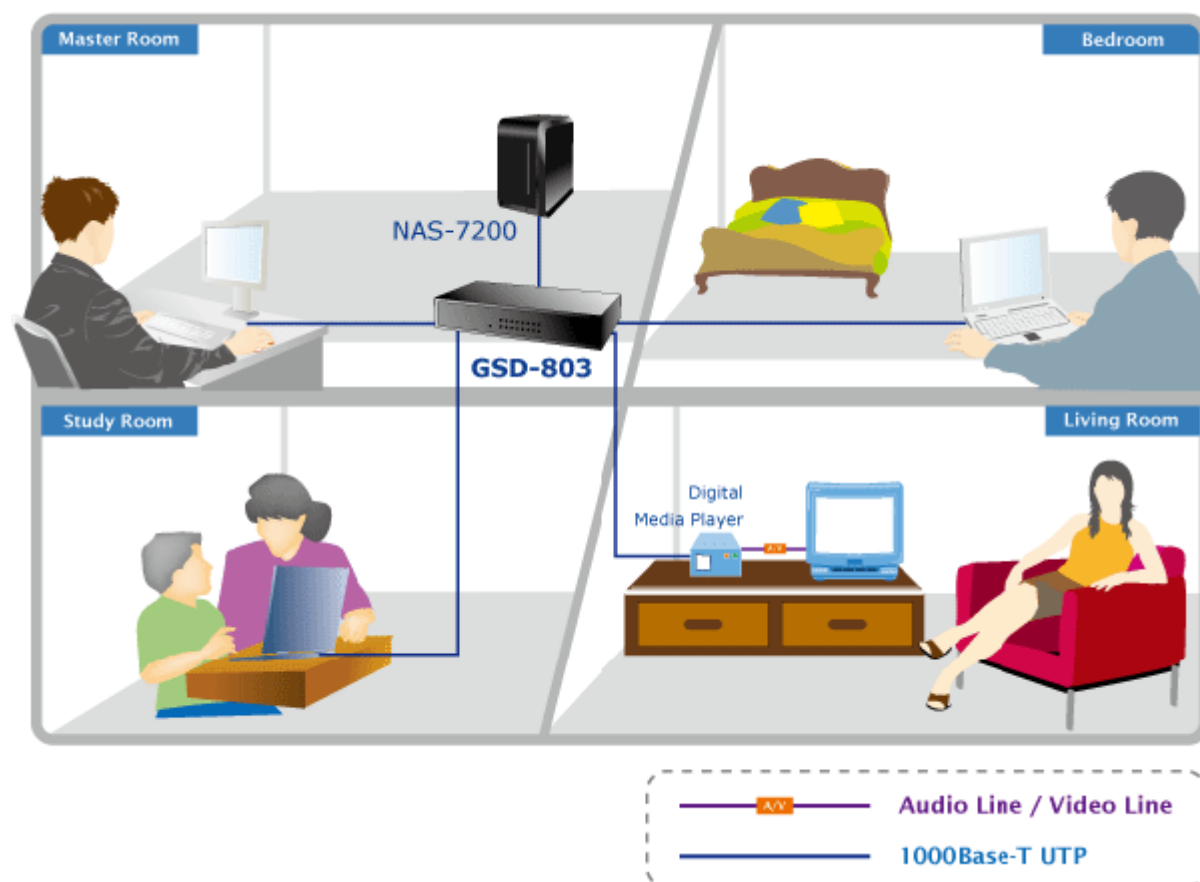

Porty: 8 x RJ-45 10/100/1000BASE-T

Paměť: 4k MAC adres

Propustnost: sběrnice 16 Gbps, provozně 11,9 Mpps (64B)

Podpora přenosu: JumboFrame 9KB

Provedení: desktop

Napájení: externí zdroj 5V DC, celkový příkon do 3,4W

Ochrana: bez ochrany

Provozní teplota: 0 - 50°C

Rozměry: 155 x 86 x 26 mm

Hmotnost: 348 g