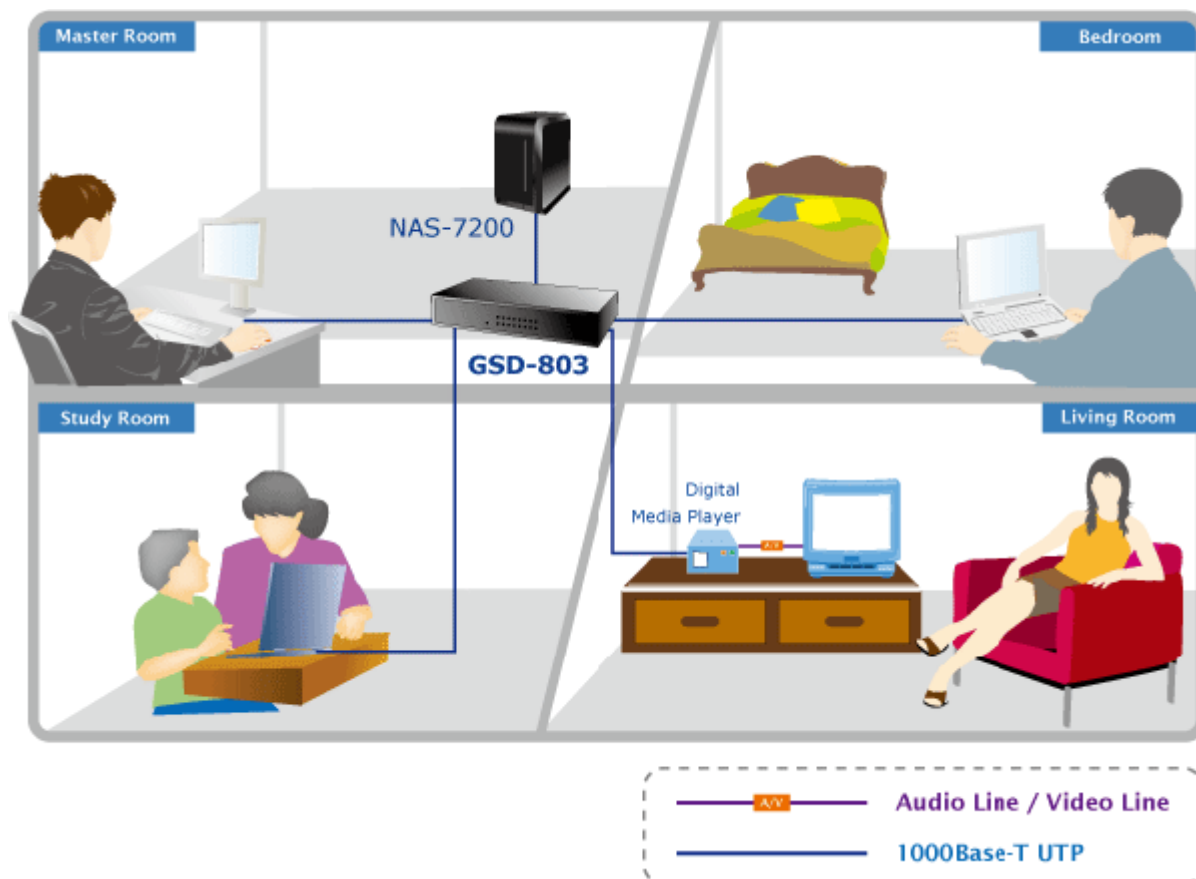

Gigabitové přepínače v miniaturním provedení pro stolní použití. Mají plnou propustnost, jsou neblokující, vybaveny architekturou Store and Forward. Rozměry jejich kovových skříněk dovolují jejich umístění do malých 10" rozvaděčů či nenápadné uložení kdekoliv.

ZÁKLADNÍ SPECIFIKACE

Fyzické vlastnosti:

Porty: 8 x RJ-45 10/100/1000BASE-T

Paměť: 4k MAC adres

Propustnost: sběrnice 16 Gbps, provozně 11,9 Mpps (64B)

Podpora přenosu: JumboFrame 9KB

Provedení: desktop

Napájení: externí zdroj 5V DC, celkový příkon do 3,4W

Ochrana: bez ochrany

Provozní teplota: 0 - 50°C

Rozměry: 155 x 86 x 26 mm

Hmotnost: 348 g

Intelligent Power Savings

Power Saving **40%**

*Full Port link/Cable length < 20m

**Save
26,280 Watts
yearly**