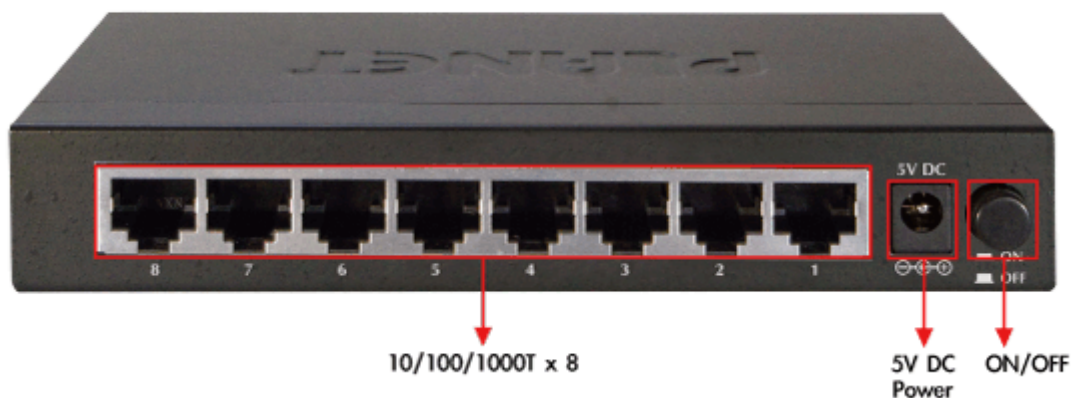

## SWITCH PLANET GSD-803

Cena celkem:	<b>843 Kč</b>
	<b>(bez DPH: 696 Kč)</b>
Běžná cena:	<b>927 Kč</b>
Ušetříte:	<b>84 Kč</b>
Kód zboží:	NAPPNT1036
Part No.:	GSD-803
Záruka:	38 měs.
Stav:	Nové zboží

### PLANET GSD-803

8portový Gigabitový desktopový přepínač. Autodetekce rychlosti a typu kabelu. Kovová skříň. Energeticky efektivní ethernet zařízení podle 802.3az (EEE) a EuP, bez ventilátorů, ext.napájení.

Gigabitové přepínače v miniaturním provedení pro stolní použití. Mají plnou propustnost, jsou neblokující, vybaveny architekturou Store and Forward. Rozměry jejich kovových skříněk dovolují jejich umístění do malých 10" rozvaděčů či nenápadné uložení kdekoliv.

#### Fyzické vlastnosti:

**Porty:** 8 x RJ-45 10/100/1000BASE-T

**Paměť:** 4k MAC adres

**Propustnost:** sběrnice 16 Gbps, provozně 11,9 Mpps (64B)

**Podpora přenosu:** JumboFrame 9KB

**Provedení:** desktop