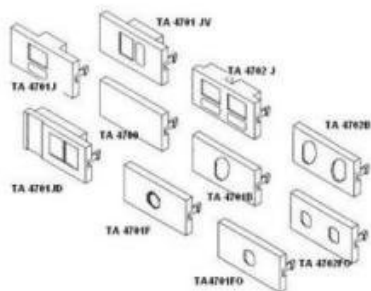

## ČELNÍ PANEL SOLARIX PRO MODULÁRNÍ ZÁSUVKU PLNÝ

Cena celkem:

**8,49 Kč**  
**(bez DPH: 7,02 Kč)**

Běžná cena:

**9,34 Kč**

Ušetříte:

**0,85 Kč**

Kód zboží:

## Popis

**Solarix čelní panel pro modulární zásuvku Solarix SX5 plný**

Čelo 25 x 50 mm pro modulární zásuvku Solarix SX5 plný TA4700

### ZÁKLADNÍ SPECIFIKACE

**Barva:** bílá

**Rozměry:** 25 x 50 mm