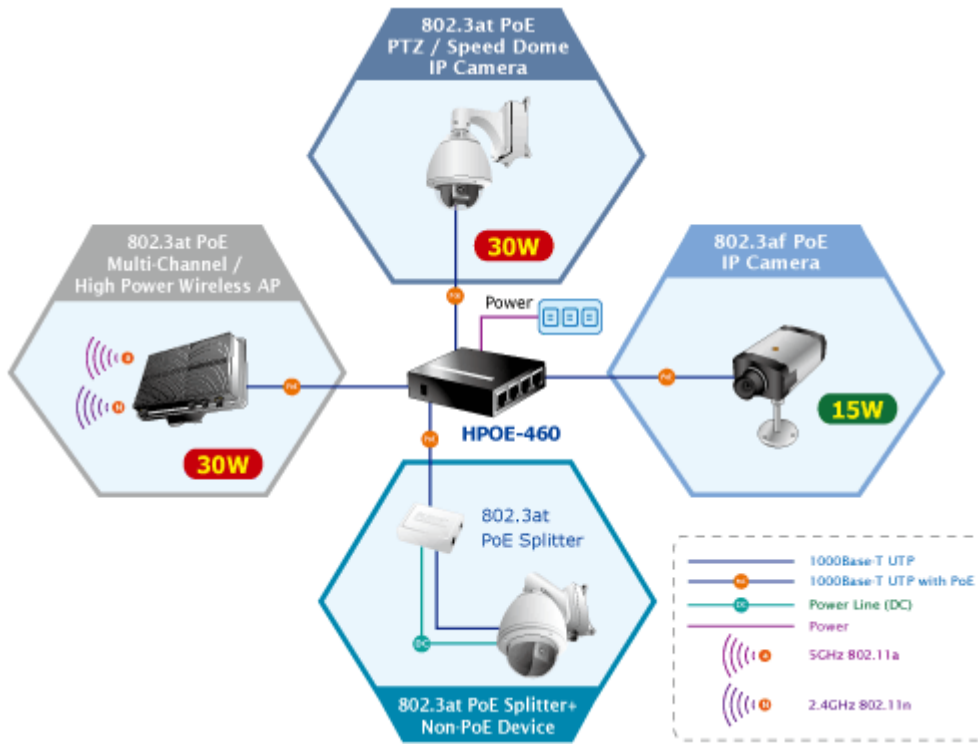

POE INJEKTOR PLANET HPOE-460

Cena celkem:	2 940 Kč
	(bez DPH: 2 430 Kč)
Běžná cena:	3 234 Kč
Ušetříte:	294 Kč
Kód zboží:	NAOPNT100002
Part No.:	HPOE-460
Záruka:	38 měs.
Stav:	Nové zboží

Popis

PLANET HPOE-460

PoE 4portový injektor pro napájení po Ethernetovém kabelu. Standard IEEE 802.3af, Mid-Span, napájecí výkon 120W. 4 porty data-in, 4 porty data+power out. Napájení DC 52~56V.

PoE (power over ethernet) Injektor HUB pro napájení zařízení po ethernetu podle IEEE 802.3af a vícepříkonových zařízení IEEE 802.3at. Je navržen pro napájení zařízení jako jsou PTZ nebo Speedome IP kamery nebo WiFi přístupové body. K dispozici jsou celkem 4 porty s celkovým výstupním výkonem 120W, injektor je průchozí, napájení přidružuje na již stávající ethernet Cat5/5e/6 vedení.

Pokud koncové zařízení nepodporuje IEEE802.3at budete potřebovat POE-161S, které pro danou kabelovou trasu napájení pro vzdálené zařízení poskytne.

ZÁKLADNÍ SPECIFIKACE

Rozhraní: 8 x RJ-45 10/100/1000 Mbps : 4 x Data input, 4 x Data + Power output

Celkový napájecí výkon: do 120 W, IEEE 802.3af, IEEE 802.3at

Zatížitelnost portu: až 30,8 W

Napájení: DC 52 - 56 V

Provozní teplota: 0 až 50°C

Rozměry: 97 x 70 x 26 mm

Hmotnost: 220 g

 [Manuál](#)

 [Ostatní download](#)