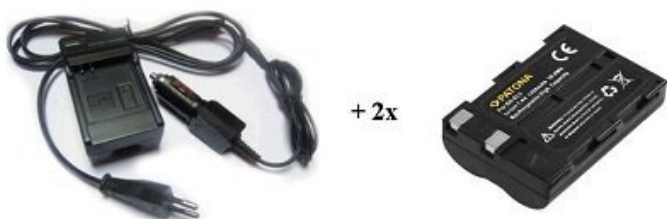

NABÍJEČKA PATONA + 2 X BATERIE NIKON ENEL3

| | |
|--------------|---|
| Cena celkem: | 889 Kč (bez DPH: 735 Kč) |
| Běžná cena: | 978 Kč |
| Ušetříte: | 89 Kč |
| Kód zboží: | PORB5119 |
| Part No.: | PT1533B |
| Záruka: | 24 měsíců/6 měs. akku |
| Stav: | Nové zboží |

Popis

PATONA nabíječka + 2 x baterie komaptibilní s Nikon ENEL3

Rychlonabíječka (110-220V) včetně nabíječky do vozu (12V). Nabíječka indikuje pomocí LED diody provoz, zatížení a nabití baterie. Je vybavena ochranou proti přehřátí a přebíjení. Nabíječky jsou vyráběny dle nejvyšších evropských standardů kvality a vyznačují se extrémně dlouhou životností.

ZÁKLADNÍ SPECIFIKACE

Kompatibilní s bateriemi: ENEL3, NP150, BL-M1, BL-M5, NP-400, SLB-167, D-Li50

Kompatibilní s přístroji:

NIKON D100, D100 SLR, D200 Kit DX 18-70 mm, D300, D50 , D50 Kit DX 18-55/55-200 mm, D70, D70 Kit, D700, D70s, D70s Kit DX 18-70 mm, D80, D90

SAMSUNG GX-10 GX-20

Kapacita baterie: 1400 mAh

Technologie baterie: Li-iontová

Nahrazuje baterie: EN-EL3