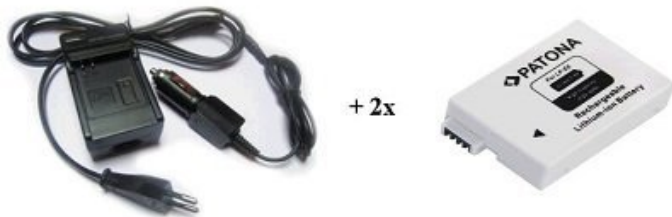

**NABÍJEČKA PATONA + 2 X BATERIE CANON NB-5L**

Cena celkem:	<b>1 119 Kč</b> <b>(bez DPH: 925 Kč)</b>
Běžná cena:	<b>1 231 Kč</b>
Ušetříte:	<b>112 Kč</b>
Kód zboží:	PORB5115
Part No.:	PT1504B
Záruka:	24 měsíců/6 měs. akku
Stav:	Nové zboží

### **PATONA nabíječka + 2 x baterie komaptibilní s Canon NB-5L**

Rychlonabíječka (110-220V) včetně nabíječky do vozu (12V). Nabíječka indikuje pomocí LED diody provoz, zatížení a nabití baterie. Je vybavena ochranou proti přehřátí a přebíjení. Nabíječky jsou vyráběny dle nejvyšších evropských standardů kvality a vyznačují se extrémně dlouhou životností.

### **ZÁKLADNÍ SPECIFIKACE**

**Kompatibilní s bateriemi:** NB-5L, NB-4L, NB5LH

**Kompatibilní s přístroji:** Canon Digital Ixus 100IS, 110IS, 120IS, 30, 40, 50, 55, 60, 65, 70, 75, 80IS, 82IS, i Zoom, i7, Wireless, Ixus 800IS, 850IS, 860IS, 870IS, 900 Ti, 950IS, 960IS, 980IS, 90, PowerShot SD1000, SD1100 IS, SD40, SD600, SD750, TX1, SD700 IS, Digital ELPH

**Kapacita baterie:** 900 mAh

**Technologie baterie:** Li-iontová

**Nahrazuje baterie:** NB-5L