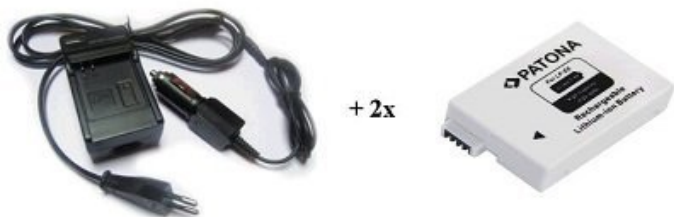

NABIJEČKA PATONA + 2 X BATERIE CANON LP-E8

Cena celkem:	939 Kč
	(bez DPH: 776 Kč)
Běžná cena:	1 033 Kč
Ušetříte:	94 Kč
Kód zboží:	PORB5114
Part No.:	PT1574B
Záruka:	24 měsíců/6 měs. akku
Stav:	Nové zboží

Popis

PATONA nabíječka + 2 x baterie komaptibilní s Canon LP-E8

Rychlonabíječka (110-220V) včetně nabíječky do vozu (12V). Nabíječka indikuje pomocí LED diody provoz, zatížení a nabití baterie. Je vybavena ochranou proti přehřátí a přebíjení. Nabíječky jsou vyráběny dle nejvyšších evropských standardů kvality a vyznačují se extrémně dlouhou životností.

ZÁKLADNÍ SPECIFIKACE

Kompatibilní s bateriemi: LP-E8, LPE8

Kompatibilní s přístroji: Canon EOS 450D, 550. Rebel T2i

Kapacita baterie: 950 mAh

Technologie baterie: Li-iontová

Nahrazuje baterie: LP-E8