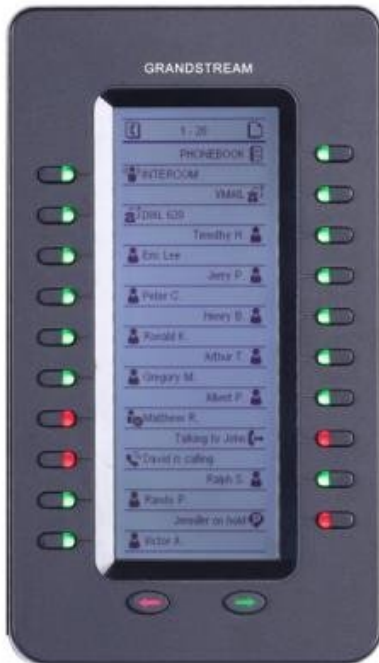

ROZŠIŘUJÍCÍ MODUL GRANDSTREAM GXP-2200-EXT

Cena celkem:

2 408 Kč
(bez DPH: 1 990 Kč)

Běžná cena:

2 649 Kč

Ušetříte:

241 Kč

Kód zboží:

NETG5029

Part No.:

GXP2200EXT

Záruka:

24 měs.

Stav:

Nové zboží

Popis

Grandstream GXP-2200-EXT

Externí rozšiřující modul, jehož součástí je LCD displej s rozlišením 128 x 384 bodů, 20 programovatelných tlačítek s dvoubarevnými LED a 2 navigační klávesy. S tímto modulem lze rozšířit adresář o 40 kontaktů a lze takto využít až 4 moduly současně.

ZÁKLADNÍ SPECIFIKACE

Kompatibilita: Grandstream GXP2140, GPX2170, GXV3240

Hmotnost: 0,38 kg

Rozměry: 206 x 117 x 32 mm

Barva: černá